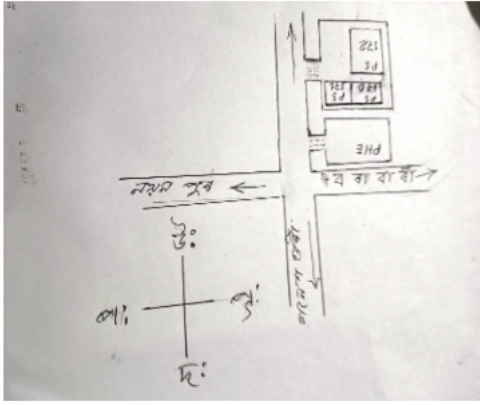

Nazri Naksha