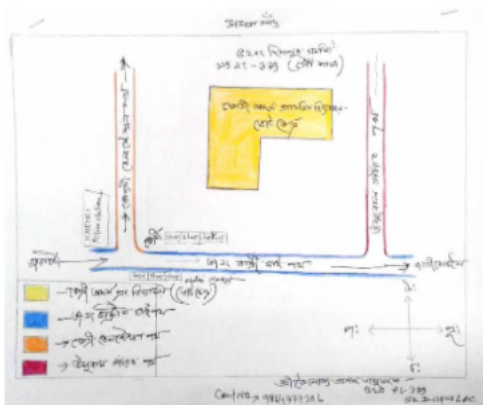

Nazri Naksha