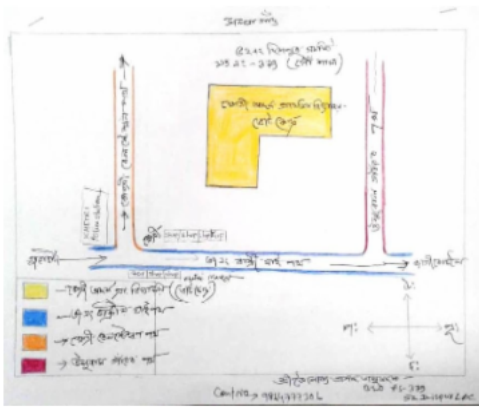

Nazri Naksha