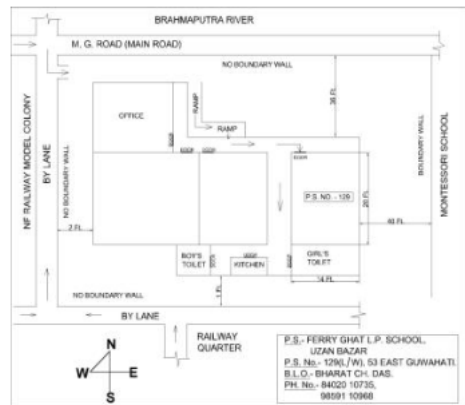

নিৰ্বাচক পঞ্জীয়ন বিষয়াৰ স্বাক্ষৰ

Nazri Naksha

Google Map View

Polling Station Building Front View

ভোটগ্ৰন্থন কেন্দ্ৰৰ সন্মুখৰ দৃশ্য

Cad View

Key MAP View

1	FRH1449552	ফটো উপলব্ধ	নাম : মুফিদাহ বেগম পিতাৰ নাম: মহচেন আলী ঘৰ নং : 1 বয়স : 39 লিঙ্গ : মহিলা	2	LQZ5161302	ফটো উপলব্ধ	নাম : অশোককুমাৰ বৰা পিতাৰ নাম: বিদ্যা কান্ত বৰা ঘৰ নং : 1 বয়স : 67 লিঙ্গ : পুৰুষ	3	LQZ0258939	ফটো উপলব্ধ	নাম : মেঘনা চহৰীয়া পিতাৰ নাম: কুল্যান চহৰীয়া ঘৰ নং : 01 বয়স : 27 লিঙ্গ : মহিলা
4	LQZ0538140	ফটো উপলব্ধ	নাম : অঞ্জন শৰ্মা পিতাৰ নাম: যতীন শৰ্মা ঘৰ নং : 2 বয়স : 38 লিঙ্গ : পুৰুষ	5	LQZ0326223	ফটো উপলব্ধ	নাম : কিশোৰ ডেকা পিতাৰ নাম: ৰঞ্জিত ডেকা ঘৰ নং : 2 বয়স : 35 লিঙ্গ : পুৰুষ	6	LQZ0538124	ফটো উপলব্ধ	নাম : সলিতা দেবী স্বামীৰ নাম: অঞ্জন শৰ্মা ঘৰ নং : 2 বয়স : 35 লিঙ্গ : মহিলা
7	LQZ0647156	ফটো উপলব্ধ	নাম : ভাবনা ডেকা পিতাৰ নাম: মুকুল ডেকা ঘৰ নং : 2 বয়স : 24 লিঙ্গ : মহিলা	8	LQZ5155494	ফটো উপলব্ধ	নাম : চণ্ড কুমাৰী পিতাৰ নাম: বিনোদ ঘৰ নং : 2 বয়স : 22 লিঙ্গ : মহিলা	9	LQZ5157755	ফটো উপলব্ধ	নাম : তনময়ী শৰ্মা পিতাৰ নাম: হেমন কুমাৰ শৰ্মা ঘৰ নং : 2 বয়স : 21 লিঙ্গ : মহিলা
10	LQZ0538165	ফটো উপলব্ধ	নাম : ইৰা ডেকা স্বামীৰ নাম: দধিৰাম ডেকা ঘৰ নং : 3 বয়স : 49 লিঙ্গ : মহিলা	11	LQZ0538157	ফটো উপলব্ধ	নাম : অৰ্চনা ডেকা পিতাৰ নাম: দধিৰাম ডেকা ঘৰ নং : 3 বয়স : 26 লিঙ্গ : মহিলা	S 12	LQZ1310085	ফটো উপলব্ধ	নাম : পদাঙ্কী বড়া পিতাৰ নাম: পুল্লিন বৰুৱা ঘৰ নং : 3 বয়স : 60 লিঙ্গ : মহিলা
13	LQZ1251180	ফটো উপলব্ধ	নাম : অঞ্জনা দাস স্বামীৰ নাম: বাৰেন দাস ঘৰ নং : 3 বয়স : 69 লিঙ্গ : মহিলা	14	LQZ1251206	ফটো উপলব্ধ	নাম : কিৰণ শংকৰ দাশ পিতাৰ নাম: বাৰেন দাস ঘৰ নং : 3 বয়স : 35 লিঙ্গ : পুৰুষ	S 15	LQZ1411024	ফটো উপলব্ধ	নাম : প্ৰণব কুমাৰ দাস পিতাৰ নাম: যতীন কান্ত দাস ঘৰ নং : 3 বয়স : 51 লিঙ্গ : পুৰুষ
16	LQZ0325712	ফটো উপলব্ধ	নাম : দীপ মণি ডেকা পিতাৰ নাম: হৰেন্দ্ৰ ডেকা ঘৰ নং : 8 বয়স : 53 লিঙ্গ : পুৰুষ	17	LQZ0325902	ফটো উপলব্ধ	নাম : ৰূপালী বৰা ডেকা স্বামীৰ নাম: দীপ মণি ডেকা ঘৰ নং : 8 বয়স : 48 লিঙ্গ : মহিলা	18	LQZ1240820	ফটো উপলব্ধ	নাম : শৈলেন্দ্ৰ সিং পিতাৰ নাম: অমৰজিত সিং ঘৰ নং : 04 বয়স : 41 লিঙ্গ : পুৰুষ
19	DHL1720872	ফটো উপলব্ধ	নাম : হিমাণী ৰায় বৰদলৈ স্বামীৰ নাম: অমিতাভ বৰদলৈ ঘৰ নং : 8 বয়স : 37 লিঙ্গ : মহিলা	20	LQZ0432963	ফটো উপলব্ধ	নাম : নাতাসা দাস পিতাৰ নাম: ৰণজিত দাস ঘৰ নং : 8 বয়স : 26 লিঙ্গ : মহিলা	21	LQZ0569319	ফটো উপলব্ধ	নাম : পূজাসিতা ডেকা পিতাৰ নাম: দীপমণি ডেকা ঘৰ নং : 8 বয়স : 25 লিঙ্গ : মহিলা
22	LQZ0635565	ফটো উপলব্ধ	নাম : গীতম জ্যোতি ভূঞা পিতাৰ নাম: উজ্জল ভূঞা ঘৰ নং : 8 বয়স : 25 লিঙ্গ : পুৰুষ	23	LQZ0635896	ফটো উপলব্ধ	নাম : মণীশ পাছোৱান পিতাৰ নাম: লালবাবু পাছোৱান ঘৰ নং : 8 বয়স : 23 লিঙ্গ : পুৰুষ	24	LQZ0531376	ফটো উপলব্ধ	নাম : ৰিভিক বসুমতাৰী পিতাৰ নাম: দিবন বসুমতাৰী ঘৰ নং : 8 বয়স : 23 লিঙ্গ : পুৰুষ
25	LQZ1367507	ফটো উপলব্ধ	নাম : ভায়লিনা ডেকা পিতাৰ নাম: দীপমণি ডেকা ঘৰ নং : 4 বয়স : 22 লিঙ্গ : মহিলা	R 26	LQZ1730381	ফটো উপলব্ধ	নাম : ভায়লিনা ডেকা পিতাৰ নাম: দীপ মণি ডেকা ঘৰ নং : 04 বয়স : 22 লিঙ্গ : মহিলা	27	LQZ0383000	ফটো উপলব্ধ	নাম : হিমাংগু শৰ্মা পিতাৰ নাম: পৰেশ শৰ্মা ঘৰ নং : 5 বয়স : 26 লিঙ্গ : পুৰুষ
28	FCM2842366	ফটো উপলব্ধ	নাম : দধিৰাম ডেকা পিতাৰ নাম: শনিবৰ ডেকা ঘৰ নং : 6 বয়স : 58 লিঙ্গ : পুৰুষ	29	LQZ5189949	ফটো উপলব্ধ	নাম : ধীৰাজ কুঃ ডেকা পিতাৰ নাম: দধি ৰাম ডেকা ঘৰ নং : 6 বয়স : 22 লিঙ্গ : পুৰুষ	E 30	LQZ1235796	ফটো উপলব্ধ	নাম : বাসন্তী শৰ্মা স্বামীৰ নাম: মনোৰেন্দ্ৰ শৰ্মা ঘৰ নং : 8 বয়স : 80 লিঙ্গ : মহিলা