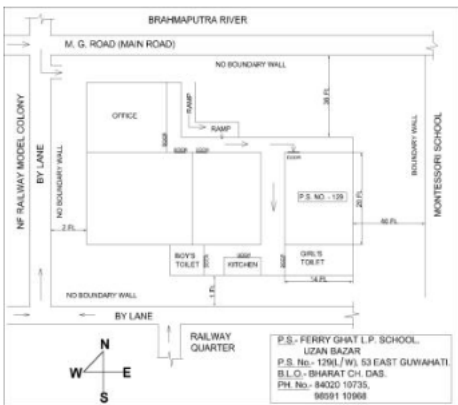

নিৰ্বাচক পঞ্জীয়ন বিষয়াৰ স্বাক্ষৰ

Nazri Naksha

Google Map View

Polling Station Building Front View

ভোটগ্ৰন্থন কেন্দ্ৰৰ সন্মুখৰ দৃশ্য

Cad View

Key MAP View

1	FRH1449552	ফটো উপলব্ধ	নাম : মুফিদাহ বেগম পিতাৰ নাম: মহচেন আলী ঘৰ নং : 1 বয়স : 39 লিঙ্গ : মহিলা	2	LQZ5161302	ফটো উপলব্ধ	নাম : অশোককুমাৰ বৰা পিতাৰ নাম: বিদ্যা কান্ত বৰা ঘৰ নং : 1 বয়স : 67 লিঙ্গ : পুৰুষ	3	LQZ0258939	ফটো উপলব্ধ	নাম : মেঘনা চহৰীয়া পিতাৰ নাম: কুল্যান চহৰীয়া ঘৰ নং : 01 বয়স : 27 লিঙ্গ : মহিলা
4	LQZ0538140	ফটো উপলব্ধ	নাম : অঞ্জন শৰ্মা পিতাৰ নাম: যতীন শৰ্মা ঘৰ নং : 2 বয়স : 38 লিঙ্গ : পুৰুষ	5	LQZ0326223	ফটো উপলব্ধ	নাম : কিশোৰ ডেকা পিতাৰ নাম: ৰঞ্জিত ডেকা ঘৰ নং : 2 বয়স : 35 লিঙ্গ : পুৰুষ	6	LQZ0538124	ফটো উপলব্ধ	নাম : সলিতা দেবী স্বামীৰ নাম: অঞ্জন শৰ্মা ঘৰ নং : 2 বয়স : 35 লিঙ্গ : মহিলা
7	LQZ0647156	ফটো উপলব্ধ	নাম : ভাবনা ডেকা পিতাৰ নাম: মুকুল ডেকা ঘৰ নং : 2 বয়স : 24 লিঙ্গ : মহিলা	8	LQZ5155494	ফটো উপলব্ধ	নাম : চণ্ড কুমাৰী পিতাৰ নাম: বিনোদ ঘৰ নং : 2 বয়স : 22 লিঙ্গ : মহিলা	9	LQZ5157755	ফটো উপলব্ধ	নাম : তনময়ী শৰ্মা পিতাৰ নাম: হেমন কুমাৰ শৰ্মা ঘৰ নং : 2 বয়স : 21 লিঙ্গ : মহিলা
10	LQZ0538165	ফটো উপলব্ধ	নাম : ইৰা ডেকা স্বামীৰ নাম: দধিৰাম ডেকা ঘৰ নং : 3 বয়স : 49 লিঙ্গ : মহিলা	11	LQZ0538157	ফটো উপলব্ধ	নাম : অৰ্চনা ডেকা পিতাৰ নাম: দধিৰাম ডেকা ঘৰ নং : 3 বয়স : 26 লিঙ্গ : মহিলা	S 12	LQZ1310085	ফটো উপলব্ধ	নাম : পদাঙ্কী বড়া পিতাৰ নাম: পুল্লিন বৰুৱা ঘৰ নং : 3 বয়স : 60 লিঙ্গ : মহিলা
13	LQZ1251180	ফটো উপলব্ধ	নাম : অঞ্জনা দাস স্বামীৰ নাম: বাৰেন দাস ঘৰ নং : 3 বয়স : 69 লিঙ্গ : মহিলা	14	LQZ1251206	ফটো উপলব্ধ	নাম : কিৰণ শংকৰ দাশ পিতাৰ নাম: বাৰেন দাস ঘৰ নং : 3 বয়স : 35 লিঙ্গ : পুৰুষ	S 15	LQZ1411024	ফটো উপলব্ধ	নাম : প্ৰণব কুমাৰ দাস পিতাৰ নাম: যতীন কান্ত দাস ঘৰ নং : 3 বয়স : 51 লিঙ্গ : পুৰুষ
16	LQZ0325712	ফটো উপলব্ধ	নাম : দীপ মণি ডেকা পিতাৰ নাম: হৰেন্দ্ৰ ডেকা ঘৰ নং : 8 বয়স : 53 লিঙ্গ : পুৰুষ	17	LQZ0325902	ফটো উপলব্ধ	নাম : ৰূপালী বৰা ডেকা স্বামীৰ নাম: দীপ মণি ডেকা ঘৰ নং : 8 বয়স : 48 লিঙ্গ : মহিলা	18	LQZ1240820	ফটো উপলব্ধ	নাম : শৈলেন্দ্ৰ সিং পিতাৰ নাম: অমৰজিত সিং ঘৰ নং : 04 বয়স : 41 লিঙ্গ : পুৰুষ
19	DHL1720872	ফটো উপলব্ধ	নাম : হিমাণী ৰায় বৰদলৈ স্বামীৰ নাম: অমিতাভ বৰদলৈ ঘৰ নং : 8 বয়স : 37 লিঙ্গ : মহিলা	20	LQZ0432963	ফটো উপলব্ধ	নাম : নাতাসা দাস পিতাৰ নাম: ৰণজিত দাস ঘৰ নং : 8 বয়স : 26 লিঙ্গ : মহিলা	21	LQZ0569319	ফটো উপলব্ধ	নাম : পূজাসিতা ডেকা পিতাৰ নাম: দীপমণি ডেকা ঘৰ নং : 8 বয়স : 25 লিঙ্গ : মহিলা
22	LQZ0635565	ফটো উপলব্ধ	নাম : গীতম জ্যোতি ভূঞা পিতাৰ নাম: উজ্জল ভূঞা ঘৰ নং : 8 বয়স : 25 লিঙ্গ : পুৰুষ	23	LQZ0635896	ফটো উপলব্ধ	নাম : মণীশ পাছোৱান পিতাৰ নাম: লালবাবু পাছোৱান ঘৰ নং : 8 বয়স : 23 লিঙ্গ : পুৰুষ	24	LQZ0531376	ফটো উপলব্ধ	নাম : ৰিভিক বসুমতাৰী পিতাৰ নাম: দিবন বসুমতাৰী ঘৰ নং : 8 বয়স : 23 লিঙ্গ : পুৰুষ
25	LQZ1367507	ফটো উপলব্ধ	নাম : ভায়লিনা ডেকা পিতাৰ নাম: দীপমণি ডেকা ঘৰ নং : 4 বয়স : 22 লিঙ্গ : মহিলা	R 26	LQZ1730381	ফটো উপলব্ধ	নাম : ভায়লিনা ডেকা পিতাৰ নাম: দীপ মণি ডেকা ঘৰ নং : 04 বয়স : 22 লিঙ্গ : মহিলা	27	LQZ0383000	ফটো উপলব্ধ	নাম : হিমাংগু শৰ্মা পিতাৰ নাম: পৰেশ শৰ্মা ঘৰ নং : 5 বয়স : 26 লিঙ্গ : পুৰুষ
28	FCM2842366	ফটো উপলব্ধ	নাম : দধিৰাম ডেকা পিতাৰ নাম: শনিবৰ ডেকা ঘৰ নং : 6 বয়স : 58 লিঙ্গ : পুৰুষ	29	LQZ5189949	ফটো উপলব্ধ	নাম : ধীৰাজ কুঃ ডেকা পিতাৰ নাম: দধি ৰাম ডেকা ঘৰ নং : 6 বয়স : 22 লিঙ্গ : পুৰুষ	E 30	LQZ1235796	ফটো উপলব্ধ	নাম : বাসন্তী শৰ্মা স্বামীৰ নাম: মনোৰেন্দ্ৰ শৰ্মা ঘৰ নং : 8 বয়স : 80 লিঙ্গ : মহিলা