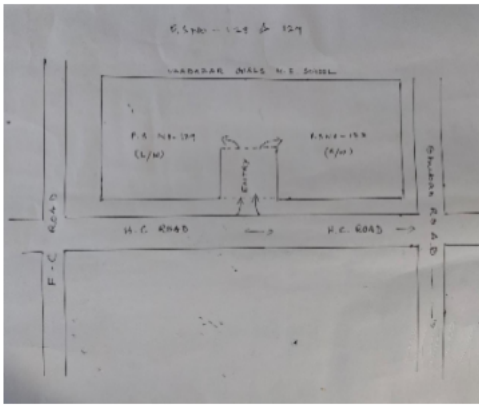

Nazri Naksha