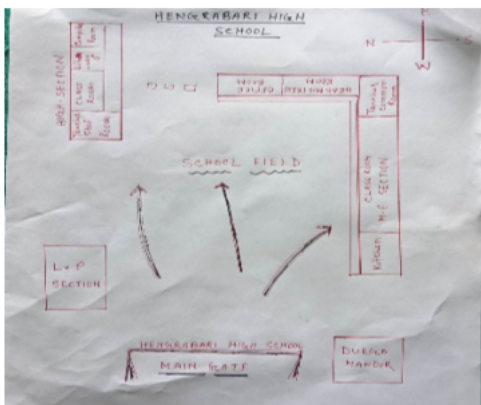

Nazri Naksha