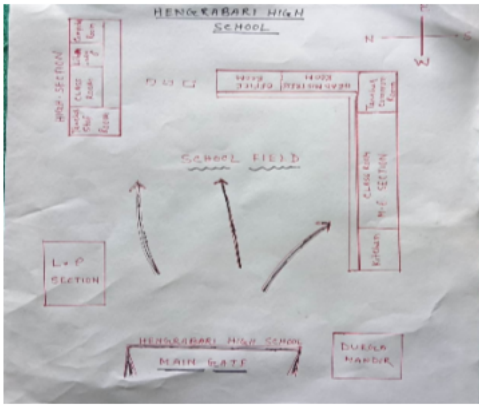

Nazri Naksha