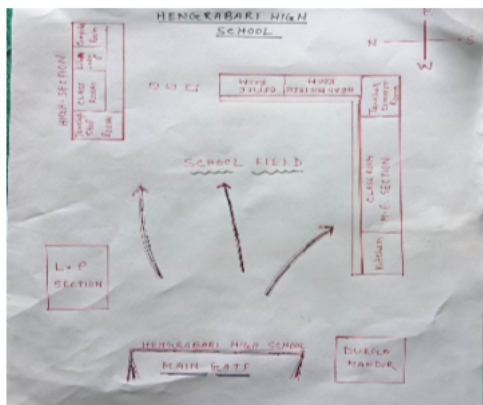

Nazri Naksha