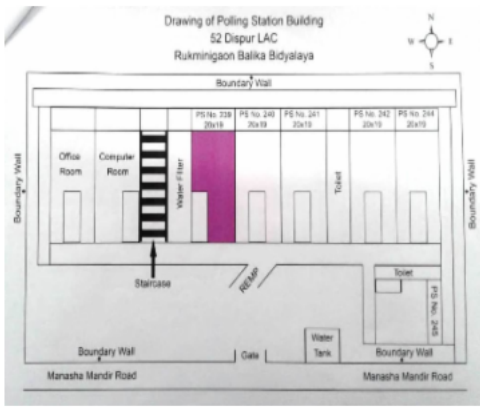

Nazri Naksha