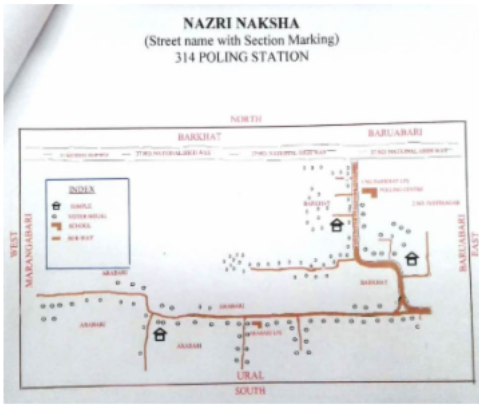

Nazri Naksha