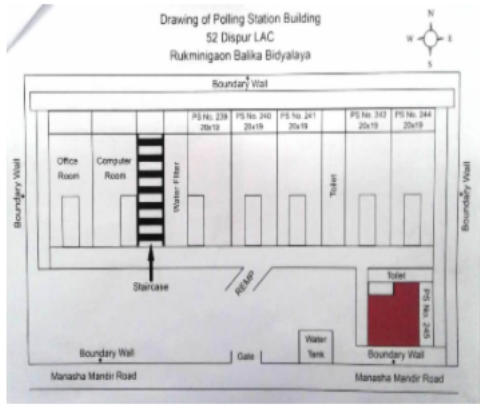

Nazri Naksha