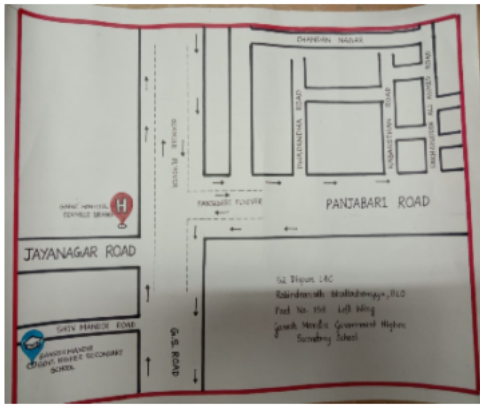

Nazri Naksha