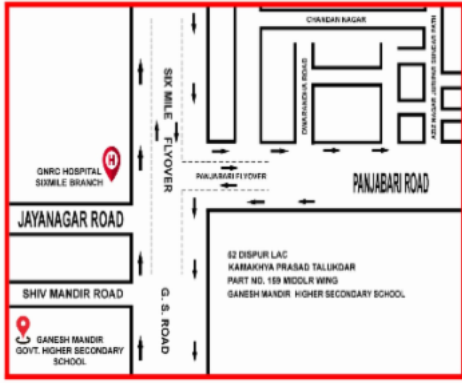

Nazri Naksha