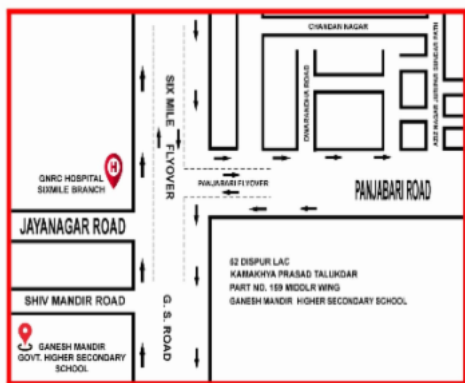

Nazri Naksha