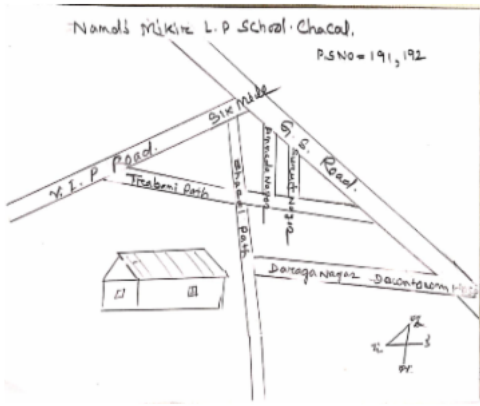

Nazri Naksha