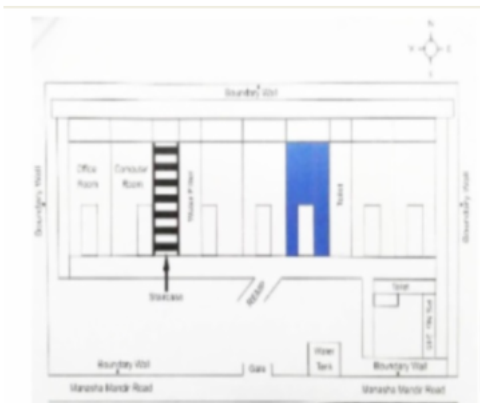

Nazri Naksha