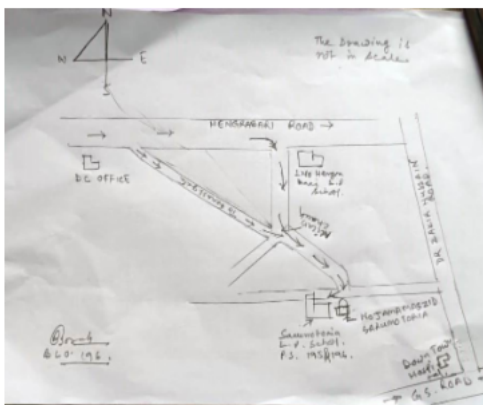

Nazri Naksha