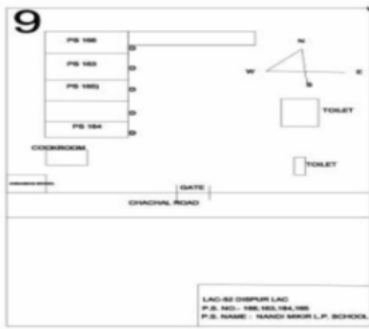

নিৰ্বাচক পঞ্জীয়ন বিষয়াৰ স্বাক্ষৰ

Nazri Naksha

Google Map View

Polling Station Building Front View

ভোটগ্ৰহন কেন্দ্ৰৰ সন্মুখৰ দৃশ্য

Cad View

Key MAP View

1 নাম : মানস কুমাৰ বড়া পিতাৰ নাম: মোনোৰনজন বড়া ঘৰ নং : 0 বয়স : 61 লিঙ্গ : পুৰুষ ফটো উপলব্ধ GUU0086355	2 নাম : দ্বিজেন্দ্ৰ সিংহ হাজাৰী পিতাৰ নাম: কে. সুৰেন্দ্ৰ সিং হাজাৰী ঘৰ নং : 1 বয়স : 58 লিঙ্গ : পুৰুষ ফটো উপলব্ধ DZN1475678	3 নাম : অমিতা সিংহ স্বামীৰ নাম: দ্বিজেন্দ্ৰ সিংহ হাজাৰী ঘৰ নং : 1 বয়স : 52 লিঙ্গ : মহিলা ফটো উপলব্ধ DZN1475689
4 নাম : হিৰণ্য কুমাৰ বৰকাকতী পিতাৰ নাম: বৰজীকান্ত বৰকাকতী ঘৰ নং : 1সেংট ফ্লোৰ বয়স : 70 লিঙ্গ : পুৰুষ ফটো উপলব্ধ GGY2940810	5 নাম : যাদৱ দাস পিতাৰ নাম: ধৰণী দাস ঘৰ নং : 2 বয়স : 73 লিঙ্গ : পুৰুষ ফটো উপলব্ধ LQZ2282839	6 নাম : পূৰ্ণ মিলি পিতাৰ নাম: পদোশ্বৰ মিলি ঘৰ নং : 2 বয়স : 63 লিঙ্গ : পুৰুষ ফটো উপলব্ধ CCX0673343
7 নাম : মৃদুল দাস পিতাৰ নাম: যাদৱ চন্দ্ৰ দাস ঘৰ নং : 2 বয়স : 39 লিঙ্গ : পুৰুষ ফটো উপলব্ধ LQZ2282851	8 নাম : পাপমনি চহৰীয়া স্বামীৰ নাম: মৃদুল দাস ঘৰ নং : 2 বয়স : 37 লিঙ্গ : মহিলা ফটো উপলব্ধ CNF2035758	9 নাম : অনামিকা মিলি পিতাৰ নাম: পূৰ্ণ মিলি ঘৰ নং : 2 বয়স : 33 লিঙ্গ : মহিলা ফটো উপলব্ধ TUE0038216
10 নাম : অনঙ্গা দত্ত পিতাৰ নাম: বৰ্জীত দত্ত ঘৰ নং : 2এ বয়স : 29 লিঙ্গ : মহিলা ফটো উপলব্ধ DZN1508225	11 নাম : দিপিকা মিলি পিতাৰ নাম: পূৰ্ণ মিলি ঘৰ নং : 2 ক 2 ফ্লৰ বয়স : 27 লিঙ্গ : মহিলা ফটো উপলব্ধ DZN1383884	12 নাম : অশোকা দাস স্বামীৰ নাম: কিশোৰ দাস ঘৰ নং : 2ই গ্ৰিন অৰ্কিড বয়স : 50 লিঙ্গ : মহিলা ফটো উপলব্ধ KZL1135928
13 নাম : অশ্বেষা পদ্মিনী কাশ্যপ মাতৃৰ নাম: অশোকা দাস ঘৰ নং : 2ই গ্ৰিন অৰ্কিড বয়স : 24 লিঙ্গ : মহিলা ফটো উপলব্ধ GUU0112508	14 নাম : ডাঃ বৃধিন শইকীয়া পিতাৰ নাম: ধমেশ্বৰ শইকীয়া ঘৰ নং : 3 বয়স : 69 লিঙ্গ : পুৰুষ ফটো উপলব্ধ DZN0235788	15 নাম : বীতা বৰা শইকীয়া স্বামীৰ নাম: ডাঃ বৃধিন শইকীয়া ঘৰ নং : 3 বয়স : 68 লিঙ্গ : মহিলা ফটো উপলব্ধ DZN0235846
16 নাম : বন বৰা স্বামীৰ নাম: ডিগেন বৰা ঘৰ নং : 03 বয়স : 37 লিঙ্গ : মহিলা ফটো উপলব্ধ DZN1223387	17 নাম : ডাঃ নীলম শইকীয়া পিতাৰ নাম: ডাঃ বৃধিন শইকীয়া ঘৰ নং : 3 বয়স : 35 লিঙ্গ : পুৰুষ ফটো উপলব্ধ DZN0236596	18 নাম : মনায় শইকীয়া পিতাৰ নাম: ডাঃ বৃধিন শইকীয়া ঘৰ নং : 3 বয়স : 33 লিঙ্গ : পুৰুষ ফটো উপলব্ধ DZN0236869
19 নাম : পেনি বৰদলৈ পিতাৰ নাম: পূৰ্ণ কান্ত বৰদলৈ ঘৰ নং : 3 ক বয়স : 55 লিঙ্গ : পুৰুষ ফটো উপলব্ধ DQT3640662	20 নাম : মনালী দত্ত স্বামীৰ নাম: পেনি বৰদলৈ ঘৰ নং : 3 ক বয়স : 51 লিঙ্গ : মহিলা ফটো উপলব্ধ DQT3640673	21 নাম : বুলু দত্ত স্বামীৰ নাম: নকুল চন্দ্ৰ দত্ত ঘৰ নং : 8 বয়স : 65 লিঙ্গ : মহিলা ফটো উপলব্ধ DZN3751930
22 নাম : অনসুয়া বৰুৱা স্বামীৰ নাম: স্বপ্নজিত ডেকা ঘৰ নং : 8 বয়স : 61 লিঙ্গ : মহিলা ফটো উপলব্ধ DZN1088871	23 নাম : সমীৰ দত্ত মাতৃৰ নাম: বুলু দত্ত ঘৰ নং : 4 বয়স : 49 লিঙ্গ : পুৰুষ ফটো উপলব্ধ DZN3751914	24 নাম : স্মৃতিৰেখা দত্ত স্বামীৰ নাম: সমীৰ দত্ত ঘৰ নং : 8 বয়স : 44 লিঙ্গ : মহিলা ফটো উপলব্ধ DZN3751922
25 নাম : স্বপ্না বৈশ্য স্বামীৰ নাম: সৌৰভ ঘৰ নং : 4 বয়স : 43 লিঙ্গ : মহিলা ফটো উপলব্ধ GUU0043224	26 নাম : সিদ্ধান্ত ডেকা পিতাৰ নাম: স্বপ্নজিত ডেকা ঘৰ নং : 8 বয়স : 31 লিঙ্গ : পুৰুষ ফটো উপলব্ধ DZN1088996	27 নাম : মানিক মেধী পিতাৰ নাম: ভুবনেশ্বৰ মেধী ঘৰ নং : 8বি বয়স : 53 লিঙ্গ : পুৰুষ ফটো উপলব্ধ DZN0965814
28 নাম : নিমিতা বৈশ্য স্বামীৰ নাম: মাণিক মেধী ঘৰ নং : 8বি বয়স : 48 লিঙ্গ : মহিলা ফটো উপলব্ধ DZN0965806	29 নাম : ইলাৰানী চৌধুৰী স্বামীৰ নাম: নিত্যানন্দ পাটোৱাৰী ঘৰ নং : 5 বয়স : 76 লিঙ্গ : মহিলা ফটো উপলব্ধ DZN0671446	30 নাম : নিত্যানন্দ পাটোৱাৰী পিতাৰ নাম: সদানন্দ পাটোৱাৰী ঘৰ নং : 5 বয়স : 75 লিঙ্গ : পুৰুষ ফটো উপলব্ধ DZN0671479