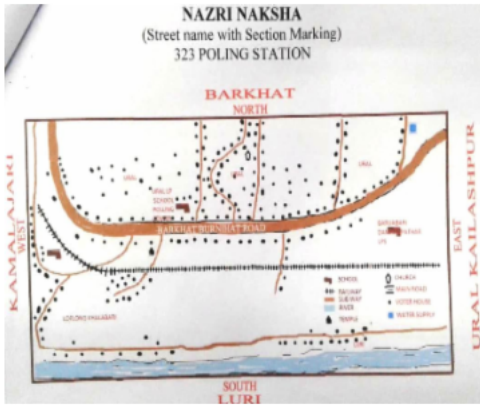

Nazri Naksha