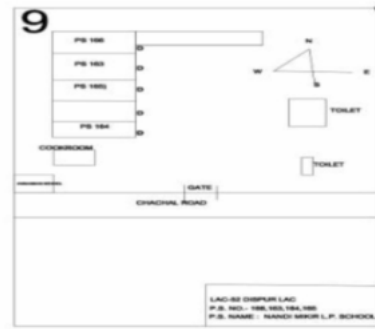

নিৰ্বাচক পঞ্জীয়ন বিষয়াৰ স্বাক্ষৰ

Nazri Naksha

Google Map View

Polling Station Building Front View

ভোটগ্ৰহন কেন্দ্ৰৰ সন্মুখৰ দৃশ্য

Cad View

Key MAP View

1 নাম : মানস কুমাৰ বড়া পিতাৰ নাম: মোনোৰনজন বড়া ঘৰ নং : 0 বয়স : 61 লিঙ্গ : পুৰুষ ফটো উপলব্ধ GUU0086355	2 নাম : দ্বিজেন্দ্ৰ সিংহ হাজাৰী পিতাৰ নাম: কে. সুৰেন্দ্ৰ সিং হাজাৰী ঘৰ নং : 1 বয়স : 58 লিঙ্গ : পুৰুষ ফটো উপলব্ধ DZN1475678	3 নাম : অমিতা সিংহ স্বামীৰ নাম: দ্বিজেন্দ্ৰ সিংহ হাজাৰী ঘৰ নং : 1 বয়স : 52 লিঙ্গ : মহিলা ফটো উপলব্ধ DZN1475689
4 নাম : হিৰণ্য কুমাৰ বৰকাকতী পিতাৰ নাম: বৰজীকান্ত বৰকাকতী ঘৰ নং : 1সেংট ফ্লোৰ বয়স : 70 লিঙ্গ : পুৰুষ ফটো উপলব্ধ GGY2940810	5 নাম : যাদৱ দাস পিতাৰ নাম: ধৰণী দাস ঘৰ নং : 2 বয়স : 73 লিঙ্গ : পুৰুষ ফটো উপলব্ধ LQZ2282839	6 নাম : পূৰ্ণ মিলি পিতাৰ নাম: পদোশ্বৰ মিলি ঘৰ নং : 2 বয়স : 63 লিঙ্গ : পুৰুষ ফটো উপলব্ধ CCX0673343
7 নাম : মৃদুল দাস পিতাৰ নাম: যাদৱ চন্দ্ৰ দাস ঘৰ নং : 2 বয়স : 39 লিঙ্গ : পুৰুষ ফটো উপলব্ধ LQZ2282851	8 নাম : পাপমনি চহৰীয়া স্বামীৰ নাম: মৃদুল দাস ঘৰ নং : 2 বয়স : 37 লিঙ্গ : মহিলা ফটো উপলব্ধ CNF2035758	9 নাম : অনামিকা মিলি পিতাৰ নাম: পূৰ্ণ মিলি ঘৰ নং : 2 বয়স : 33 লিঙ্গ : মহিলা ফটো উপলব্ধ TUE0038216
10 নাম : অনঙ্গা দত্ত পিতাৰ নাম: বৰ্জীত দত্ত ঘৰ নং : 2এ বয়স : 29 লিঙ্গ : মহিলা ফটো উপলব্ধ DZN1508225	11 নাম : দিপিকা মিলি পিতাৰ নাম: পূৰ্ণ মিলি ঘৰ নং : 2 ক 2 ফ্লৰ বয়স : 27 লিঙ্গ : মহিলা ফটো উপলব্ধ DZN1383884	12 নাম : অশোকা দাস স্বামীৰ নাম: কিশোৰ দাস ঘৰ নং : 2ই গ্ৰিন অৰ্কিড বয়স : 50 লিঙ্গ : মহিলা ফটো উপলব্ধ KZL1135928
13 নাম : অশ্বেষা পদ্মিনী কাশ্যপ মাতৃৰ নাম: অশোকা দাস ঘৰ নং : 2ই গ্ৰিন অৰ্কিড বয়স : 24 লিঙ্গ : মহিলা ফটো উপলব্ধ GUU0112508	14 নাম : ডাঃ বৃধিন শইকীয়া পিতাৰ নাম: ধমেশ্বৰ শইকীয়া ঘৰ নং : 3 বয়স : 69 লিঙ্গ : পুৰুষ ফটো উপলব্ধ DZN0235788	15 নাম : বীতা বৰা শইকীয়া স্বামীৰ নাম: ডাঃ বৃধিন শইকীয়া ঘৰ নং : 3 বয়স : 68 লিঙ্গ : মহিলা ফটো উপলব্ধ DZN0235846
16 নাম : বন বৰা স্বামীৰ নাম: ডিগেন বৰা ঘৰ নং : 03 বয়স : 37 লিঙ্গ : মহিলা ফটো উপলব্ধ DZN1223387	17 নাম : ডাঃ নীলম শইকীয়া পিতাৰ নাম: ডাঃ বৃধিন শইকীয়া ঘৰ নং : 3 বয়স : 35 লিঙ্গ : পুৰুষ ফটো উপলব্ধ DZN0236596	18 নাম : মনায় শইকীয়া পিতাৰ নাম: ডাঃ বৃধিন শইকীয়া ঘৰ নং : 3 বয়স : 33 লিঙ্গ : পুৰুষ ফটো উপলব্ধ DZN0236869
19 নাম : পেনি বৰদলৈ পিতাৰ নাম: পূৰ্ণ কান্ত বৰদলৈ ঘৰ নং : 3 ক বয়স : 55 লিঙ্গ : পুৰুষ ফটো উপলব্ধ DQT3640662	20 নাম : মনালী দত্ত স্বামীৰ নাম: পেনি বৰদলৈ ঘৰ নং : 3 ক বয়স : 51 লিঙ্গ : মহিলা ফটো উপলব্ধ DQT3640673	21 নাম : বুলু দত্ত স্বামীৰ নাম: নকুল চন্দ্ৰ দত্ত ঘৰ নং : 8 বয়স : 65 লিঙ্গ : মহিলা ফটো উপলব্ধ DZN3751930
22 নাম : অনসুয়া বৰুৱা স্বামীৰ নাম: স্বপ্নজিত ডেকা ঘৰ নং : 8 বয়স : 61 লিঙ্গ : মহিলা ফটো উপলব্ধ DZN1088871	23 নাম : সমীৰ দত্ত মাতৃৰ নাম: বুলু দত্ত ঘৰ নং : 4 বয়স : 49 লিঙ্গ : পুৰুষ ফটো উপলব্ধ DZN3751914	24 নাম : স্মৃতিৰেখা দত্ত স্বামীৰ নাম: সমীৰ দত্ত ঘৰ নং : 8 বয়স : 44 লিঙ্গ : মহিলা ফটো উপলব্ধ DZN3751922
25 নাম : স্বপ্না বৈশ্য স্বামীৰ নাম: সৌৰভ ঘৰ নং : 4 বয়স : 43 লিঙ্গ : মহিলা ফটো উপলব্ধ GUU0043224	26 নাম : সিদ্ধান্ত ডেকা পিতাৰ নাম: স্বপ্নজিত ডেকা ঘৰ নং : 8 বয়স : 31 লিঙ্গ : পুৰুষ ফটো উপলব্ধ DZN1088996	27 নাম : মানিক মেধী পিতাৰ নাম: ভুবনেশ্বৰ মেধী ঘৰ নং : 8বি বয়স : 53 লিঙ্গ : পুৰুষ ফটো উপলব্ধ DZN0965814
28 নাম : নিমিতা বৈশ্য স্বামীৰ নাম: মাণিক মেধী ঘৰ নং : 8বি বয়স : 48 লিঙ্গ : মহিলা ফটো উপলব্ধ DZN0965806	29 নাম : ইলাৰানী চৌধুৰী স্বামীৰ নাম: নিত্যানন্দ পাটোৱাৰী ঘৰ নং : 5 বয়স : 76 লিঙ্গ : মহিলা ফটো উপলব্ধ DZN0671446	30 নাম : নিত্যানন্দ পাটোৱাৰী পিতাৰ নাম: সদানন্দ পাটোৱাৰী ঘৰ নং : 5 বয়স : 75 লিঙ্গ : পুৰুষ ফটো উপলব্ধ DZN0671479