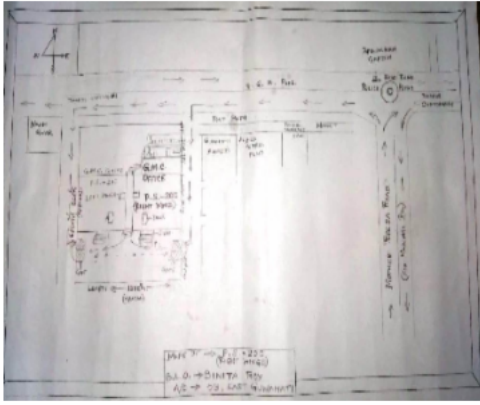

Nazri Naksha