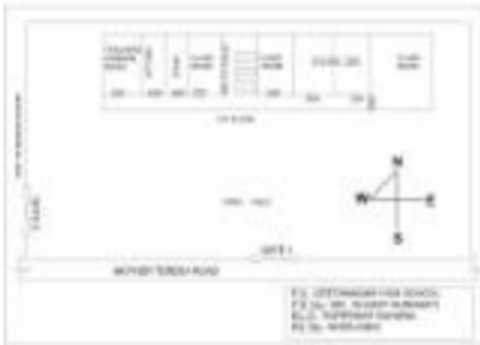

নিৰ্বাচক পঞ্জীয়ন বিষয়াৰ স্বাক্ষৰ

Nazri Naksha

Google Map View

Polling Station Building Front View

ভোটগ্ৰহন কেন্দ্ৰৰ সন্মুখৰ দৃশ্য

Cad View

Key MAP View

1 নাম : সৰস্বতী বৰুৱা স্বামীৰ নাম: চন্দ্ৰ ধৰ বৰুৱা ঘৰ নং : 1 বয়স : 74 লিঙ্গ : মহিলা	LQZ0402842 ফটো উপলব্ধ	2 নাম : ইকবাল আনোৱাৰ পিতাৰ নাম: আনোৱাৰ হুছেইন ঘৰ নং : 1 বয়স : 64 লিঙ্গ : পুৰুষ	LQZ1942387 ফটো উপলব্ধ	3 নাম : ৰাহিদা চুলতানা স্বামীৰ নাম: ইকবাল আনোৱাৰ ঘৰ নং : 1 বয়স : 63 লিঙ্গ : মহিলা	LQZ1942398 ফটো উপলব্ধ
# 4 নাম : মাহমুদ হাছান পিতাৰ নাম: হাছান আলী ঘৰ নং : আৰু বেদান্ত ৰেজীডেংসী বয়স : 58 লিঙ্গ : পুৰুষ	GBC0314765 ফটো উপলব্ধ	5 নাম : চৈয়দা ৰেইচা ৰচদা পিতাৰ নাম: চৈয়দ আহমদ ছাহ ঘৰ নং : 1 বয়স : 33 লিঙ্গ : মহিলা	LQZ1943233 ফটো উপলব্ধ	6 নাম : ফাহিম আনোৱাৰ পিতাৰ নাম: ইকবাল আনোৱাৰ ঘৰ নং : 1 বয়স : 32 লিঙ্গ : পুৰুষ	LQZ1943562 ফটো উপলব্ধ
7 নাম : লক্ষী ৰাণী বৃংবুং পিতাৰ নাম: ধীৰেন্দ্ৰ নাথ বৃংবুং ঘৰ নং : 1 বয়স : 30 লিঙ্গ : মহিলা	LQZ0003939 ফটো উপলব্ধ	8 নাম : পাৰমীতা পৰাশৰ পিতাৰ নাম: দীপক শৰ্মা ঘৰ নং : 1 বয়স : 29 লিঙ্গ : মহিলা	LQZ0004069 ফটো উপলব্ধ	9 নাম : কৌশিক দাস পিতাৰ নাম: ধনেশ্বৰ দাস ঘৰ নং : 1 বয়স : 26 লিঙ্গ : পুৰুষ	LQZ0570788 ফটো উপলব্ধ
10 নাম : আনিশা শৰ্মা পিতাৰ নাম: খনীন্দ্ৰ কুমাৰ শৰ্মা ঘৰ নং : 1 বয়স : 23 লিঙ্গ : মহিলা	LQZ0727297 ফটো উপলব্ধ	11 নাম : অনসুয়া ডেকা পিতাৰ নাম: মুনাল ডেকা ঘৰ নং : 1 বয়স : 23 লিঙ্গ : মহিলা	GUU0032870 ফটো উপলব্ধ	12 নাম : নতাশা শৰ্মা পিতাৰ নাম: অপূৰ্ব কুমাৰ শৰ্মা ঘৰ নং : 1 বয়স : 22 লিঙ্গ : মহিলা	LQZ5163787 ফটো উপলব্ধ
13 নাম : ফনিন্দ্ৰ নাথ শৰ্মা পিতাৰ নাম: চন্দ্ৰ কান্ত শৰ্মা ঘৰ নং : 2 বয়স : 68 লিঙ্গ : পুৰুষ	LQZ2399953 ফটো উপলব্ধ	14 নাম : ৰীতা ভট্টাচাৰ্য স্বামীৰ নাম: গণেশ চন্দ্ৰ নাথ ঘৰ নং : 2 বয়স : 63 লিঙ্গ : মহিলা	LQZ0078238 ফটো উপলব্ধ	15 নাম : অঞ্জলী শৰ্মা স্বামীৰ নাম: ফনিন্দ্ৰ নাথ শৰ্মা ঘৰ নং : 2 বয়স : 62 লিঙ্গ : মহিলা	LQZ2399964 ফটো উপলব্ধ
16 নাম : সজাতা শৰ্মা স্বামীৰ নাম: শৰত কুমাৰ বৰুৱা ঘৰ নং : 2 বয়স : 58 লিঙ্গ : মহিলা	LQZ0078378 ফটো উপলব্ধ	17 নাম : বিশ্বনাথ ভট্টাচাৰ্য পিতাৰ নাম: হেৰম্ব চন্দ্ৰ ভট্টাচাৰ্য ঘৰ নং : 2 বয়স : 58 লিঙ্গ : পুৰুষ	LQZ0078345 ফটো উপলব্ধ	E2 18 নাম : মুনাল ডেকা পিতাৰ নাম: ৰামচন্দ্ৰ ডেকা ঘৰ নং : 2 বয়স : 57 লিঙ্গ : পুৰুষ	LQZ1889436 ফটো উপলব্ধ
E 19 নাম : ৰাজু ৰায় পিতাৰ নাম: মহিন্দ্ৰ ৰায় ঘৰ নং : 2 বয়স : 55 লিঙ্গ : পুৰুষ	LQZ0078477 ফটো উপলব্ধ	20 নাম : সুপৰ্না ভট্টাচাৰ্য স্বামীৰ নাম: বিশ্বনাথ ভট্টাচাৰ্য ঘৰ নং : 2 বয়স : 52 লিঙ্গ : মহিলা	LQZ0078527 ফটো উপলব্ধ	21 নাম : মুকুট শৰ্মা পিতাৰ নাম: ফুলেশ্বৰ শৰ্মা ঘৰ নং : 2 বয়স : 50 লিঙ্গ : পুৰুষ	LQZ0078568 ফটো উপলব্ধ
22 নাম : পল্লবী গোস্বামী স্বামীৰ নাম: দেবাশিষ গোস্বামী ঘৰ নং : 2 বয়স : 44 লিঙ্গ : মহিলা	LQZ2399511 ফটো উপলব্ধ	23 নাম : ৰশ্মি ডেকা স্বামীৰ নাম: ভূপেন ডেকা ঘৰ নং : 2 বয়স : 44 লিঙ্গ : মহিলা	LQZ1889469 ফটো উপলব্ধ	24 নাম : সান্তনা গোস্বামী স্বামীৰ নাম: দেবজিত গোস্বামী ঘৰ নং : 2 বয়স : 43 লিঙ্গ : মহিলা	LQZ2399500 ফটো উপলব্ধ
25 নাম : গনেশ সৰকাৰ পিতাৰ নাম: খগেশ্বৰ চন্দ্ৰ সৰকাৰ ঘৰ নং : 2 বয়স : 43 লিঙ্গ : পুৰুষ	LQZ0402867 ফটো উপলব্ধ	26 নাম : দিপালী ৰায় স্বামীৰ নাম: ৰাজু ৰায় ঘৰ নং : 2 বয়স : 41 লিঙ্গ : মহিলা	LQZ0078758 ফটো উপলব্ধ	27 নাম : বন্তি দাস স্বামীৰ নাম: প্ৰানজিত দাস ঘৰ নং : 2 বয়স : 41 লিঙ্গ : মহিলা	LQZ1229829 ফটো উপলব্ধ
28 নাম : ডালমী শৰ্মা স্বামীৰ নাম: মুকুত শৰ্মা ঘৰ নং : 2 বয়স : 40 লিঙ্গ : মহিলা	LQZ0078766 ফটো উপলব্ধ	S2 29 নাম : কুসুম বৰা স্বামীৰ নাম: গণেশ চন্দ্ৰ সৰকাৰ ঘৰ নং : 2 বয়স : 39 লিঙ্গ : মহিলা	LQZ0402883 ফটো উপলব্ধ	30 নাম : অভিদীপা ওজা স্বামীৰ নাম: মানবেন্দৰ বৰুৱা ঘৰ নং : 2 বয়স : 39 লিঙ্গ : মহিলা	LQZ1943426 ফটো উপলব্ধ