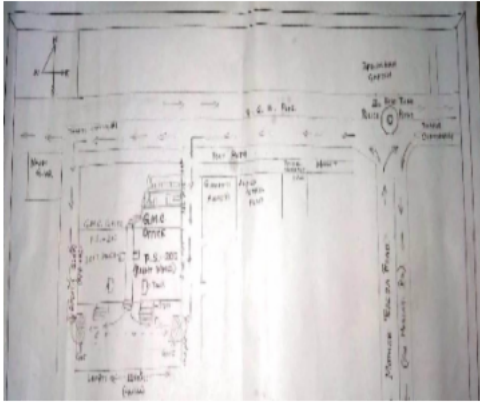

Nazri Naksha