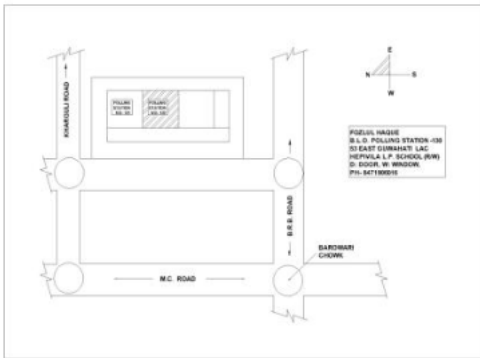

নিৰ্বাচক পঞ্জীয়ন বিষয়াৰ স্বাক্ষৰ

Nazri Naksha

Google Map View

Polling Station Building Front View

ভোটগ্ৰহন কেন্দ্ৰৰ সন্মুখৰ দৃশ্য

Cad View

Key MAP View

বিধানসভা সমষ্টিৰ নম্বৰ আৰু নাম : 35-নিউ গুৱাহাটী  
অংশৰ নম্বৰ আৰু নাম : 1-এফ চি ৰোড ৰেলৱে কলোনী