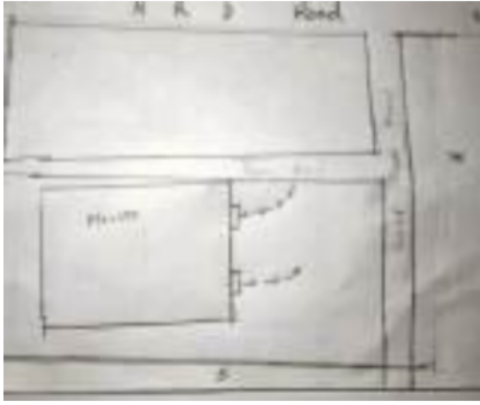

Nazri Naksha