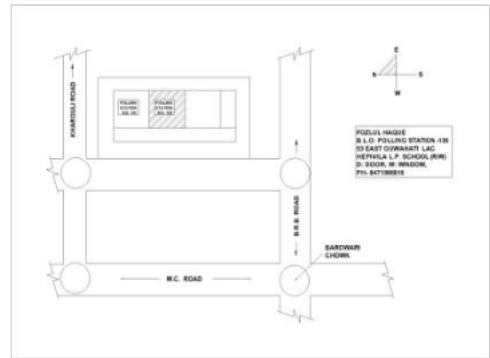

নিৰ্বাচক পঞ্জীয়ন বিষয়াৰ স্বাক্ষৰ

Nazri Naksha

Google Map View

Polling Station Building Front View

ভোটগ্ৰহন কেন্দ্ৰৰ সন্মুখৰ দৃশ্য

Cad View

Key MAP View

বিধানসভা সমষ্টিৰ নম্বৰ আৰু নাম : 35-নিউ গুৱাহাটী  
অংশৰ নম্বৰ আৰু নাম : 1-এফ চি ৰোড ৰেলৱে কলোনী