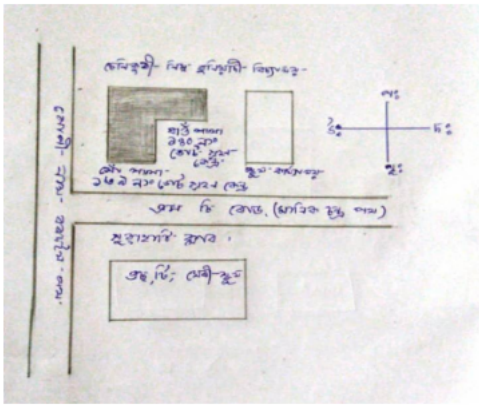

Nazri Naksha