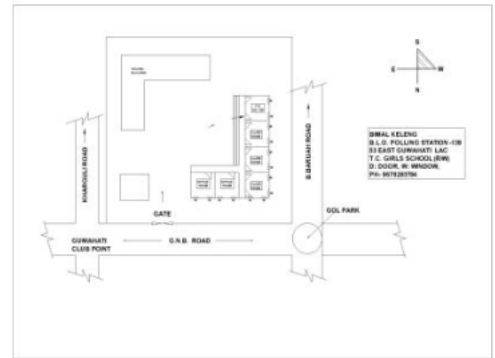

নিৰ্বাচক পঞ্জীয়ন বিষয়াৰ স্বাক্ষৰ

Nazri Naksha

Google Map View

Polling Station Building Front View

ভোটগ্ৰহন কেন্দ্ৰৰ সন্মুখৰ দৃশ্য

Cad View

Key MAP View

1 নাম : অশীম কান্ত বৰুৱা পিতাৰ নাম: যোশোদী কান্ত বৰুৱা ঘৰ নং : 1 বয়স : 80 লিঙ্গ : পুৰুষ	LQZ0001768 ফটো উপলব্ধ	2 নাম : মৃদলা বৰুৱা স্বামীৰ নাম: মানিক হাজৰিকা ঘৰ নং : 1 বয়স : 75 লিঙ্গ : মহিলা	LQZ0001818 ফটো উপলব্ধ	3 নাম : অঞ্জলী বৰুৱা স্বামীৰ নাম: মিহিৰ কুমাৰ বৰুৱা ঘৰ নং : 1 বয়স : 67 লিঙ্গ : মহিলা	LQZ1336318 ফটো উপলব্ধ
4 নাম : প্ৰেমা সিংহ স্বামীৰ নাম: কুশল কিশোৰ সিংহ ঘৰ নং : 1 বয়স : 45 লিঙ্গ : মহিলা	LQZ0002626 ফটো উপলব্ধ	5 নাম : প্ৰনতি তালুকদাৰ স্বামীৰ নাম: বুৰুল তালুকদাৰ ঘৰ নং : 1 বয়স : 42 লিঙ্গ : মহিলা	KMH6434862 ফটো উপলব্ধ	6 নাম : মনশ্ৰেতা বৰুৱা পিতাৰ নাম: অশীম কান্ত বৰুৱা ঘৰ নং : 1 বয়স : 41 লিঙ্গ : মহিলা	LQZ0002808 ফটো উপলব্ধ
7 নাম : ছনু কুমাৰ সিংহ পিতাৰ নাম: কৌশল কিসোৰ সিংহ ঘৰ নং : 1 বয়স : 28 লিঙ্গ : পুৰুষ	LQZ0004218 ফটো উপলব্ধ	8 নাম : কৌশিক আদিত্য দাস পিতাৰ নাম: বিক্ৰমাদিত্য দাস ঘৰ নং : 1 বয়স : 25 লিঙ্গ : পুৰুষ	LQZ0603167 ফটো উপলব্ধ	9 নাম : কুশল কিশোৰ সিংহ পিতাৰ নাম: ৰূপ সিং ঘৰ নং : 1(A) বয়স : 56 লিঙ্গ : পুৰুষ	LQZ0002097 ফটো উপলব্ধ
10 নাম : স্বপ্না সিংহ পিতাৰ নাম: কুশল সিংহ ঘৰ নং : 1(A) বয়স : 27 লিঙ্গ : মহিলা	LQZ0004416 ফটো উপলব্ধ	11 নাম : ধুব ছেত্ৰি পিতাৰ নাম: ইন্দ্ৰ বাহাদুৰ ছেত্ৰি ঘৰ নং : 2 বয়স : 32 লিঙ্গ : পুৰুষ	LQZ0614396 ফটো উপলব্ধ	12 নাম : বিক্ৰম বাচ্চফৰ মাতৃৰ নাম: পূৰী বাচ্চফৰ ঘৰ নং : 2 বয়স : 30 লিঙ্গ : পুৰুষ	LQZ0417949 ফটো উপলব্ধ
13 নাম : অনভৰাজ বৰকটকী পিতাৰ নাম: গৌতম বৰকটকী ঘৰ নং : 2 বয়স : 25 লিঙ্গ : পুৰুষ	LQZ0689042 ফটো উপলব্ধ	14 নাম : সঞ্জয় ৰায় পিতাৰ নাম: বলদেব ৰায় ঘৰ নং : 3 বয়স : 44 লিঙ্গ : পুৰুষ	LQZ1341566 ফটো উপলব্ধ	15 নাম : আৰছাক আহমেদ পিতাৰ নাম: আবাহুউদ্দিন আহমেদ ঘৰ নং : 3 বয়স : 26 লিঙ্গ : পুৰুষ	LQZ0418368 ফটো উপলব্ধ
16 নাম : ৰঘু প্ৰতাপ মাতৃৰ নাম: ৰাধা দাশ ঘৰ নং : 3সী, সত্যাগীল এনক্লেভ বয়স : 25 লিঙ্গ : পুৰুষ	LQZ1669209 ফটো উপলব্ধ	17 নাম : পূৰ্বি বাসুফোৰ স্বামীৰ নাম: দিলীপ বাসুফোৰ ঘৰ নং : 8 বয়স : 45 লিঙ্গ : মহিলা	LQZ0418418 ফটো উপলব্ধ	18 নাম : দীননাথ বাচ্চফৰ পিতাৰ নাম: মামনিলাল বাচ্চফৰ ঘৰ নং : 8 বয়স : 41 লিঙ্গ : পুৰুষ	LQZ0668889 ফটো উপলব্ধ
19 নাম : নন্দিনী বাচ্চফৰ পিতাৰ নাম: মদন বাচ্চফৰ ঘৰ নং : 8 বয়স : 31 লিঙ্গ : মহিলা	LQZ0668301 ফটো উপলব্ধ	20 নাম : সুমিত্ৰা বাসুফোৰ স্বামীৰ নাম: বিক্ৰম বাসুফোৰ ঘৰ নং : 8 বয়স : 28 লিঙ্গ : মহিলা	LQZ0418459 ফটো উপলব্ধ	21 নাম : নীলতজল বৰা পিতাৰ নাম: নব কান্ত বৰা ঘৰ নং : 4 বয়স : 22 লিঙ্গ : পুৰুষ	LQZ5164843 ফটো উপলব্ধ
22 নাম : বিশ্বজিত গৌহাই পিতাৰ নাম: হিতেশ্বৰ গৌহাই ঘৰ নং : 5 এ বয়স : 72 লিঙ্গ : পুৰুষ	LQZ1337424 ফটো উপলব্ধ	23 নাম : মুদিতা পাৰখ স্বামীৰ নাম: বিবেক জৈন পাৰখ ঘৰ নং : 6 বাসি সত্যাগীল এনক্লেভ বয়স : 30 লিঙ্গ : মহিলা	LQZ1672682 ফটো উপলব্ধ	24 নাম : বীৰেণ গগৈ পিতাৰ নাম: মাখন চন্দ্ৰ গগৈ ঘৰ নং : 9 এ বয়স : 67 লিঙ্গ : পুৰুষ	LQZ0723734 ফটো উপলব্ধ
25 নাম : তিলক চৌধুৰী পিতাৰ নাম: বাৰ্বেন ঘৰ নং : 8 বয়স : 52 লিঙ্গ : পুৰুষ	LQW1416257 ফটো উপলব্ধ	26 নাম : কবিতা চৌধুৰী স্বামীৰ নাম: তিলক চৌধুৰী ঘৰ নং : 8 বয়স : 33 লিঙ্গ : মহিলা	LQW1420673 ফটো উপলব্ধ	27 নাম : মিহিৰ কুমাৰ বৰুৱা পিতাৰ নাম: খিতেকৰ্ধৰ বৰুৱা ঘৰ নং : 11 বয়স : 69 লিঙ্গ : পুৰুষ	LQZ1336307 ফটো উপলব্ধ
S নাম : ভাস্কৰ প্ৰতিম ভূঞা পিতাৰ নাম: অক্ষয় কুমাৰ ভূঞা ঘৰ নং : 11 বয়স : 56 লিঙ্গ : পুৰুষ	LQZ1649557 ফটো উপলব্ধ	29 নাম : দৰ্শনা বৰদলৈ পিতাৰ নাম: অম্লান বৰদলৈ ঘৰ নং : 11 বয়স : 24 লিঙ্গ : মহিলা	LQZ0665299 ফটো উপলব্ধ	30 নাম : জুপিতৰা বড়া মাতৃৰ নাম: ৰূপা বড়া ঘৰ নং : 13 বয়স : 22 লিঙ্গ : মহিলা	LQZ5178637 ফটো উপলব্ধ