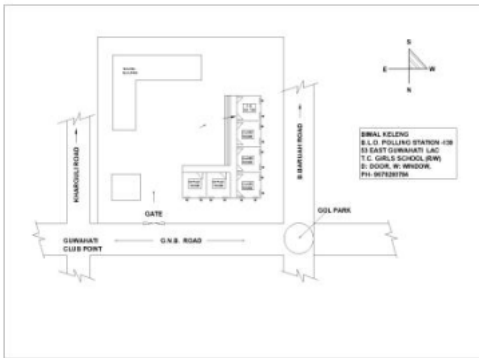

নিৰ্বাচক পঞ্জীয়ন বিষয়াৰ স্বাক্ষৰ

Nazri Naksha

Google Map View

Polling Station Building Front View

ভোটগ্ৰহন কেন্দ্ৰৰ সন্মুখৰ দৃশ্য

Cad View

Key MAP View

1 নাম : অশীম কান্ত বৰুৱা পিতাৰ নাম: যোশোদী কান্ত বৰুৱা ঘৰ নং : 1 বয়স : 80 লিঙ্গ : পুৰুষ	LQZ0001768 ফটো উপলব্ধ	2 নাম : মৃদলা বৰুৱা স্বামীৰ নাম: মানিক হাজৰিকা ঘৰ নং : 1 বয়স : 75 লিঙ্গ : মহিলা	LQZ0001818 ফটো উপলব্ধ	3 নাম : অঞ্জলী বৰুৱা স্বামীৰ নাম: মিহিৰ কুমাৰ বৰুৱা ঘৰ নং : 1 বয়স : 67 লিঙ্গ : মহিলা	LQZ1336318 ফটো উপলব্ধ
4 নাম : প্ৰেমা সিংহ স্বামীৰ নাম: কুশল কিশোৰ সিংহ ঘৰ নং : 1 বয়স : 45 লিঙ্গ : মহিলা	LQZ0002626 ফটো উপলব্ধ	5 নাম : প্ৰনতি তালুকদাৰ স্বামীৰ নাম: বুৰুল তালুকদাৰ ঘৰ নং : 1 বয়স : 42 লিঙ্গ : মহিলা	KMH6434862 ফটো উপলব্ধ	6 নাম : মনশ্ৰেতা বৰুৱা পিতাৰ নাম: অশীম কান্ত বৰুৱা ঘৰ নং : 1 বয়স : 41 লিঙ্গ : মহিলা	LQZ0002808 ফটো উপলব্ধ
7 নাম : ছনু কুমাৰ সিংহ পিতাৰ নাম: কৌশল কিসোৰ সিংহ ঘৰ নং : 1 বয়স : 28 লিঙ্গ : পুৰুষ	LQZ0004218 ফটো উপলব্ধ	8 নাম : কৌশিক আদিত্য দাস পিতাৰ নাম: বিক্ৰমাদিত্য দাস ঘৰ নং : 1 বয়স : 25 লিঙ্গ : পুৰুষ	LQZ0603167 ফটো উপলব্ধ	9 নাম : কুশল কিশোৰ সিংহ পিতাৰ নাম: ৰূপ সিং ঘৰ নং : 1(A) বয়স : 56 লিঙ্গ : পুৰুষ	LQZ0002097 ফটো উপলব্ধ
10 নাম : স্বপ্না সিংহ পিতাৰ নাম: কুশল সিংহ ঘৰ নং : 1(A) বয়স : 27 লিঙ্গ : মহিলা	LQZ0004416 ফটো উপলব্ধ	11 নাম : ধুব ছেত্ৰি পিতাৰ নাম: ইন্দ্ৰ বাহাদুৰ ছেত্ৰি ঘৰ নং : 2 বয়স : 32 লিঙ্গ : পুৰুষ	LQZ0614396 ফটো উপলব্ধ	12 নাম : বিক্ৰম বাচ্চফৰ মাতৃৰ নাম: পূৰী বাচ্চফৰ ঘৰ নং : 2 বয়স : 30 লিঙ্গ : পুৰুষ	LQZ0417949 ফটো উপলব্ধ
13 নাম : অনভৰাজ বৰকটকী পিতাৰ নাম: গৌতম বৰকটকী ঘৰ নং : 2 বয়স : 25 লিঙ্গ : পুৰুষ	LQZ0689042 ফটো উপলব্ধ	14 নাম : সঞ্জয় ৰায় পিতাৰ নাম: বলদেব ৰায় ঘৰ নং : 3 বয়স : 44 লিঙ্গ : পুৰুষ	LQZ1341566 ফটো উপলব্ধ	15 নাম : আৰছাক আহমেদ পিতাৰ নাম: আবাহুউদ্দিন আহমেদ ঘৰ নং : 3 বয়স : 26 লিঙ্গ : পুৰুষ	LQZ0418368 ফটো উপলব্ধ
16 নাম : ৰঘু প্ৰতাপ মাতৃৰ নাম: ৰাধা দাশ ঘৰ নং : 3সী, সত্যাগীল এনক্লেভ বয়স : 25 লিঙ্গ : পুৰুষ	LQZ1669209 ফটো উপলব্ধ	17 নাম : পূৰ্বি বাসুফোৰ স্বামীৰ নাম: দিলীপ বাসুফোৰ ঘৰ নং : 8 বয়স : 45 লিঙ্গ : মহিলা	LQZ0418418 ফটো উপলব্ধ	18 নাম : দীননাথ বাচ্চফৰ পিতাৰ নাম: মামনিলাল বাচ্চফৰ ঘৰ নং : 8 বয়স : 41 লিঙ্গ : পুৰুষ	LQZ0668889 ফটো উপলব্ধ
19 নাম : নন্দিনী বাচ্চফৰ পিতাৰ নাম: মদন বাচ্চফৰ ঘৰ নং : 8 বয়স : 31 লিঙ্গ : মহিলা	LQZ0668301 ফটো উপলব্ধ	20 নাম : সুমিত্ৰা বাসুফোৰ স্বামীৰ নাম: বিক্ৰম বাসুফোৰ ঘৰ নং : 8 বয়স : 28 লিঙ্গ : মহিলা	LQZ0418459 ফটো উপলব্ধ	21 নাম : নীলতজল বৰা পিতাৰ নাম: নব কান্ত বৰা ঘৰ নং : 4 বয়স : 22 লিঙ্গ : পুৰুষ	LQZ5164843 ফটো উপলব্ধ
22 নাম : বিশ্বজিত গৌহাই পিতাৰ নাম: হিতেশ্বৰ গৌহাই ঘৰ নং : 5 এ বয়স : 72 লিঙ্গ : পুৰুষ	LQZ1337424 ফটো উপলব্ধ	23 নাম : মুদিতা পাৰখ স্বামীৰ নাম: বিবেক জৈন পাৰখ ঘৰ নং : 6 বাসি সত্যাগীল এনক্লেভ বয়স : 30 লিঙ্গ : মহিলা	LQZ1672682 ফটো উপলব্ধ	24 নাম : বীৰেণ গগৈ পিতাৰ নাম: মাখন চন্দ্ৰ গগৈ ঘৰ নং : 9 এ বয়স : 67 লিঙ্গ : পুৰুষ	LQZ0723734 ফটো উপলব্ধ
25 নাম : তিলক চৌধুৰী পিতাৰ নাম: বাৰ্বেন ঘৰ নং : 8 বয়স : 52 লিঙ্গ : পুৰুষ	LQW1416257 ফটো উপলব্ধ	26 নাম : কবিতা চৌধুৰী স্বামীৰ নাম: তিলক চৌধুৰী ঘৰ নং : 8 বয়স : 33 লিঙ্গ : মহিলা	LQW1420673 ফটো উপলব্ধ	27 নাম : মিহিৰ কুমাৰ বৰুৱা পিতাৰ নাম: খিতেকৰ্ধৰ বৰুৱা ঘৰ নং : 11 বয়স : 69 লিঙ্গ : পুৰুষ	LQZ1336307 ফটো উপলব্ধ
S নাম : ভাস্কৰ প্ৰতিম ভূঞা পিতাৰ নাম: অক্ষয় কুমাৰ ভূঞা ঘৰ নং : 11 বয়স : 56 লিঙ্গ : পুৰুষ	LQZ1649557 ফটো উপলব্ধ	29 নাম : দৰ্শনা বৰদলৈ পিতাৰ নাম: অম্লান বৰদলৈ ঘৰ নং : 11 বয়স : 24 লিঙ্গ : মহিলা	LQZ0665299 ফটো উপলব্ধ	30 নাম : জুপিতৰা বড়া মাতৃৰ নাম: ৰূপা বড়া ঘৰ নং : 13 বয়স : 22 লিঙ্গ : মহিলা	LQZ5178637 ফটো উপলব্ধ