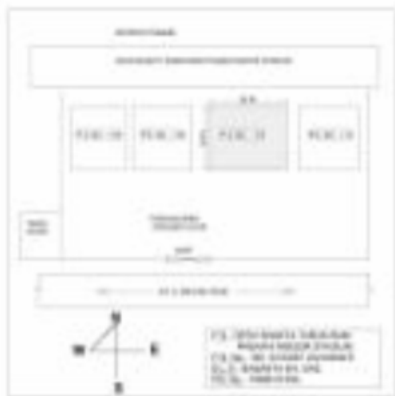

নিৰ্বাচক পঞ্জীয়ন বিষয়াৰ স্বাক্ষৰ

Nazri Naksha

Google Map View

Polling Station Building Front View

ভোটগ্ৰহন কেন্দ্ৰৰ সন্মুখৰ দৃশ্য

Cad View

Key MAP View

1 নাম : ৰোহিত বাচফৰ মাতৃৰ নাম: বিন্দিয়া বাচফৰ ঘৰ নং : 1 বয়স : 26 লিঙ্গ : পুৰুষ	GUU0015669 ফটো উপলব্ধ	2 নাম : নন্দিনী বাচফৰ মাতৃৰ নাম: গংগা বাচফৰ ঘৰ নং : 01 বয়স : 24 লিঙ্গ : মহিলা	GUU0015784 ফটো উপলব্ধ	3 নাম : বিশাল বাসফোৰ অন্যান্য: নন্দিনী বাচফৰ ঘৰ নং : 01 বয়স : 24 লিঙ্গ : পুৰুষ	GUU0081943 ফটো উপলব্ধ
4 নাম : হিয়াজ্যোতি বৰা পিতাৰ নাম: পদ্মানৱ বৰা ঘৰ নং : 01 বয়স : 22 লিঙ্গ : মহিলা	DZN1721232 ফটো উপলব্ধ	5 নাম : কাৰ্তিক বাসফোৰ পিতাৰ নাম: কমল বাসফোৰ ঘৰ নং : 2 বয়স : 30 লিঙ্গ : পুৰুষ	GUU0015123 ফটো উপলব্ধ	6 নাম : গৌৰী বাচফৰ স্বামীৰ নাম: আকাশ বাচফৰ ঘৰ নং : 2 বয়স : 28 লিঙ্গ : মহিলা	GUU0015008 ফটো উপলব্ধ
7 নাম : মনিষা বাসফোৰ স্বামীৰ নাম: সঞ্জয় বাসফোৰ ঘৰ নং : 2 বয়স : 26 লিঙ্গ : মহিলা	GUU0114686 ফটো উপলব্ধ	8 নাম : পৰেশ দে পিতাৰ নাম: হৰু দে ঘৰ নং : 2 বয়স : 24 লিঙ্গ : পুৰুষ	GUU0015024 ফটো উপলব্ধ	9 নাম : চুজন উল ওমৰ ফৰুহাট পিতাৰ নাম: ইব্রাহিম আলী ঘৰ নং : 2 বয়স : 23 লিঙ্গ : পুৰুষ	LQZ0690768 ফটো উপলব্ধ
10 নাম : প্ৰিয়া বাচফৰ পিতাৰ নাম: শীতবসন্ত বাচফৰ ঘৰ নং : 2 বয়স : 23 লিঙ্গ : মহিলা	GUU0014910 ফটো উপলব্ধ	11 নাম : মোহিত বাচফৰ মাতৃৰ নাম: বিন্দিয়া বাচফৰ ঘৰ নং : 2 বয়স : 23 লিঙ্গ : পুৰুষ	GUU0014951 ফটো উপলব্ধ	12 নাম : জ্যোতি বাচফৰ স্বামীৰ নাম: মনু বাচফৰ ঘৰ নং : 2 বয়স : 23 লিঙ্গ : মহিলা	GUU0015818 ফটো উপলব্ধ
13 নাম : সাহিল বাচফৰ মাতৃৰ নাম: জ্যোতি বাচফৰ ঘৰ নং : 2 বয়স : 21 লিঙ্গ : পুৰুষ	GUU0015156 ফটো উপলব্ধ	14 নাম : চনু বাচফৰ পিতাৰ নাম: ৰাম প্ৰসাদ বাসফৰ ঘৰ নং : 2 বয়স : 20 লিঙ্গ : পুৰুষ	GUU0015966 ফটো উপলব্ধ	15 নাম : ৰুক্মিণী বাসফোৰ স্বামীৰ নাম: দিলীপ বাসফোৰ ঘৰ নং : 2 বয়স : 36 লিঙ্গ : মহিলা	GUU0015073 ফটো উপলব্ধ
16 নাম : সুমন দাশ স্বামীৰ নাম: শেখৰ মহতো ঘৰ নং : 8 বয়স : 23 লিঙ্গ : মহিলা	LQZ1633486 ফটো উপলব্ধ	17 নাম : সপ্না ব্ৰি মাতৃৰ নাম: বিন্দিয়া বিবি ঘৰ নং : 09 বয়স : 21 লিঙ্গ : মহিলা	GUU0015636 ফটো উপলব্ধ	18 নাম : সিধান বাচফৰ পিতাৰ নাম: ৰঞ্জিত বাচফৰ ঘৰ নং : 09 বয়স : 20 লিঙ্গ : পুৰুষ	GUU0015677 ফটো উপলব্ধ
19 নাম : ৰূপা বাসফোৰ পিতাৰ নাম: ৰোশন বাসফোৰ ঘৰ নং : 10 বয়স : 44 লিঙ্গ : মহিলা	LQZ1709526 ফটো উপলব্ধ	20 নাম : তাৰা বাচফৰ স্বামীৰ নাম: ৰাজা বাচফৰ ঘৰ নং : 10 বয়স : 25 লিঙ্গ : মহিলা	LQZ5173257 ফটো উপলব্ধ	21 নাম : স্নেহা বাচফৰ স্বামীৰ নাম: সুৰজ বাচফৰ ঘৰ নং : 11 বয়স : 21 লিঙ্গ : মহিলা	GUU0015644 ফটো উপলব্ধ
22 নাম : প্ৰেম দেৱনাথ পিতাৰ নাম: গনেশ দেৱনাথ ঘৰ নং : 12 বয়স : 26 লিঙ্গ : পুৰুষ	GUU0015651 ফটো উপলব্ধ	23 নাম : আজাদ বাচফৰ পিতাৰ নাম: ৰাজু বাচফৰ ঘৰ নং : 12 বয়স : 24 লিঙ্গ : পুৰুষ	GUU0015792 ফটো উপলব্ধ	24 নাম : অৰুণ বাচফৰ মাতৃৰ নাম: সাৰদা বাচফৰ ঘৰ নং : 12 বয়স : 23 লিঙ্গ : পুৰুষ	GUU0015750 ফটো উপলব্ধ
25 নাম : ৰাণী দেৱনাথ মাতৃৰ নাম: সাৰদা দেৱনাথ ঘৰ নং : 12 বয়স : 22 লিঙ্গ : মহিলা	GUU0015719 ফটো উপলব্ধ	26 নাম : দীপক বাছফোৰ মাতৃৰ নাম: শীলাবতী বাছফোৰ ঘৰ নং : 10 বয়স : 26 লিঙ্গ : পুৰুষ	LQZ0416982 ফটো উপলব্ধ	27 নাম : বিকী বাচফৰ পিতাৰ নাম: ৰাজু বাচফৰ ঘৰ নং : 15 বয়স : 20 লিঙ্গ : পুৰুষ	GUU0015768 ফটো উপলব্ধ
28 নাম : টি কামেশ্বৰ ৰাও পিতাৰ নাম: টি কৃষ্ণ ৰাও ঘৰ নং : 16 বয়স : 21 লিঙ্গ : পুৰুষ	GUU0015800 ফটো উপলব্ধ	29 নাম : ৰিণা দাস পিতাৰ নাম: কেলাস দাস ঘৰ নং : 17 বয়স : 39 লিঙ্গ : মহিলা	LQZ1375096 ফটো উপলব্ধ	30 নাম : ৰাহুল দাস মাতৃৰ নাম: ৰীনা ঘৰ নং : 17 বয়স : 22 লিঙ্গ : পুৰুষ	GUU0031435 ফটো উপলব্ধ