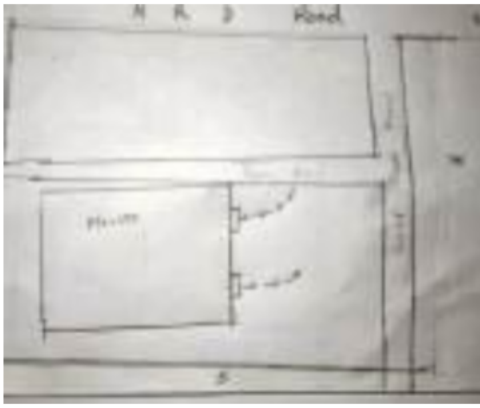

Nazri Naksha