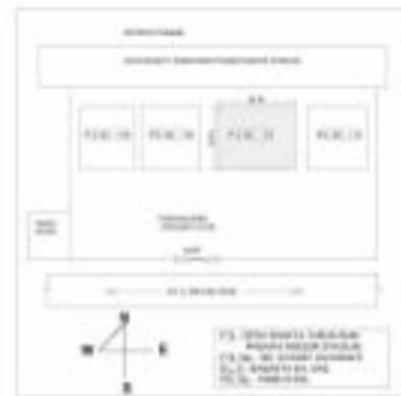

নিৰ্বাচক পঞ্জীয়ন বিষয়াৰ স্বাক্ষৰ

Nazri Naksha

Google Map View

Polling Station Building Front View

ভোটগ্ৰহন কেন্দ্ৰৰ সন্মুখৰ দৃশ্য

Cad View

Key MAP View

1 নাম : ৰোহিত বাচফৰ মাতৃৰ নাম: বিন্দিয়া বাচফৰ ঘৰ নং : 1 বয়স : 26 লিঙ্গ : পুৰুষ	GUU0015669 ফটো উপলব্ধ	2 নাম : নন্দিনী বাচফৰ মাতৃৰ নাম: গংগা বাচফৰ ঘৰ নং : 01 বয়স : 24 লিঙ্গ : মহিলা	GUU0015784 ফটো উপলব্ধ	3 নাম : বিশাল বাসফোৰ অন্যান্য: নন্দিনী বাচফৰ ঘৰ নং : 01 বয়স : 24 লিঙ্গ : পুৰুষ	GUU0081943 ফটো উপলব্ধ
4 নাম : হিয়াজ্যোতি বৰা পিতাৰ নাম: পদ্মানৱ বৰা ঘৰ নং : 01 বয়স : 22 লিঙ্গ : মহিলা	DZN1721232 ফটো উপলব্ধ	5 নাম : কাৰ্তিক বাসফোৰ পিতাৰ নাম: কমল বাসফোৰ ঘৰ নং : 2 বয়স : 30 লিঙ্গ : পুৰুষ	GUU0015123 ফটো উপলব্ধ	6 নাম : গৌৰী বাচফৰ স্বামীৰ নাম: আকাশ বাচফৰ ঘৰ নং : 2 বয়স : 28 লিঙ্গ : মহিলা	GUU0015008 ফটো উপলব্ধ
7 নাম : মনিষা বাসফোৰ স্বামীৰ নাম: সঞ্জয় বাসফোৰ ঘৰ নং : 2 বয়স : 26 লিঙ্গ : মহিলা	GUU0114686 ফটো উপলব্ধ	8 নাম : পৰেশ দে পিতাৰ নাম: হৰু দে ঘৰ নং : 2 বয়স : 24 লিঙ্গ : পুৰুষ	GUU0015024 ফটো উপলব্ধ	9 নাম : চুজন উল ওমৰ ফৰুহাট পিতাৰ নাম: ইব্রাহিম আলী ঘৰ নং : 2 বয়স : 23 লিঙ্গ : পুৰুষ	LQZ0690768 ফটো উপলব্ধ
10 নাম : প্ৰিয়া বাচফৰ পিতাৰ নাম: শীতবসন্ত বাচফৰ ঘৰ নং : 2 বয়স : 23 লিঙ্গ : মহিলা	GUU0014910 ফটো উপলব্ধ	11 নাম : মোহিত বাচফৰ মাতৃৰ নাম: বিন্দিয়া বাচফৰ ঘৰ নং : 2 বয়স : 23 লিঙ্গ : পুৰুষ	GUU0014951 ফটো উপলব্ধ	12 নাম : জ্যোতি বাচফৰ স্বামীৰ নাম: মনু বাচফৰ ঘৰ নং : 2 বয়স : 23 লিঙ্গ : মহিলা	GUU0015818 ফটো উপলব্ধ
13 নাম : সাহিল বাচফৰ মাতৃৰ নাম: জ্যোতি বাচফৰ ঘৰ নং : 2 বয়স : 21 লিঙ্গ : পুৰুষ	GUU0015156 ফটো উপলব্ধ	14 নাম : চনু বাচফৰ পিতাৰ নাম: ৰাম প্ৰসাদ বাসফৰ ঘৰ নং : 2 বয়স : 20 লিঙ্গ : পুৰুষ	GUU0015966 ফটো উপলব্ধ	15 নাম : ৰুক্মিণী বাসফোৰ স্বামীৰ নাম: দিলীপ বাসফোৰ ঘৰ নং : 2 বয়স : 36 লিঙ্গ : মহিলা	GUU0015073 ফটো উপলব্ধ
16 নাম : সুমন দাশ স্বামীৰ নাম: শেখৰ মহতো ঘৰ নং : 8 বয়স : 23 লিঙ্গ : মহিলা	LQZ1633486 ফটো উপলব্ধ	17 নাম : সপ্না ব্ৰি মাতৃৰ নাম: বিন্দিয়া বিবি ঘৰ নং : 09 বয়স : 21 লিঙ্গ : মহিলা	GUU0015636 ফটো উপলব্ধ	18 নাম : সিধান বাচফৰ পিতাৰ নাম: ৰঞ্জিত বাচফৰ ঘৰ নং : 09 বয়স : 20 লিঙ্গ : পুৰুষ	GUU0015677 ফটো উপলব্ধ
19 নাম : ৰূপা বাসফোৰ পিতাৰ নাম: ৰোশন বাসফোৰ ঘৰ নং : 10 বয়স : 44 লিঙ্গ : মহিলা	LQZ1709526 ফটো উপলব্ধ	20 নাম : তাৰা বাচফৰ স্বামীৰ নাম: ৰাজা বাচফৰ ঘৰ নং : 10 বয়স : 25 লিঙ্গ : মহিলা	LQZ5173257 ফটো উপলব্ধ	21 নাম : স্নেহা বাচফৰ স্বামীৰ নাম: সুৰজ বাচফৰ ঘৰ নং : 11 বয়স : 21 লিঙ্গ : মহিলা	GUU0015644 ফটো উপলব্ধ
22 নাম : প্ৰেম দেৱনাথ পিতাৰ নাম: গনেশ দেৱনাথ ঘৰ নং : 12 বয়স : 26 লিঙ্গ : পুৰুষ	GUU0015651 ফটো উপলব্ধ	23 নাম : আজাদ বাচফৰ পিতাৰ নাম: ৰাজু বাচফৰ ঘৰ নং : 12 বয়স : 24 লিঙ্গ : পুৰুষ	GUU0015792 ফটো উপলব্ধ	24 নাম : অৰুণ বাচফৰ মাতৃৰ নাম: সাৰদা বাচফৰ ঘৰ নং : 12 বয়স : 23 লিঙ্গ : পুৰুষ	GUU0015750 ফটো উপলব্ধ
25 নাম : ৰাণী দেৱনাথ মাতৃৰ নাম: সাৰদা দেৱনাথ ঘৰ নং : 12 বয়স : 22 লিঙ্গ : মহিলা	GUU0015719 ফটো উপলব্ধ	26 নাম : দীপক বাছফোৰ মাতৃৰ নাম: শীলাবতী বাছফোৰ ঘৰ নং : 10 বয়স : 26 লিঙ্গ : পুৰুষ	LQZ0416982 ফটো উপলব্ধ	27 নাম : বিকী বাচফৰ পিতাৰ নাম: ৰাজু বাচফৰ ঘৰ নং : 15 বয়স : 20 লিঙ্গ : পুৰুষ	GUU0015768 ফটো উপলব্ধ
28 নাম : টি কামেশ্বৰ ৰাও পিতাৰ নাম: টি কৃষ্ণ ৰাও ঘৰ নং : 16 বয়স : 21 লিঙ্গ : পুৰুষ	GUU0015800 ফটো উপলব্ধ	29 নাম : ৰিণা দাস পিতাৰ নাম: কেলাস দাস ঘৰ নং : 17 বয়স : 39 লিঙ্গ : মহিলা	LQZ1375096 ফটো উপলব্ধ	30 নাম : ৰাহুল দাস মাতৃৰ নাম: ৰীনা ঘৰ নং : 17 বয়স : 22 লিঙ্গ : পুৰুষ	GUU0031435 ফটো উপলব্ধ