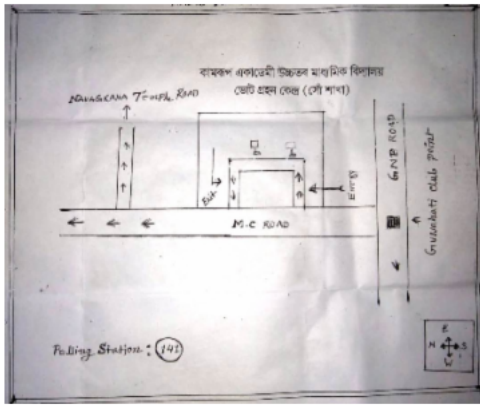

Nazri Naksha