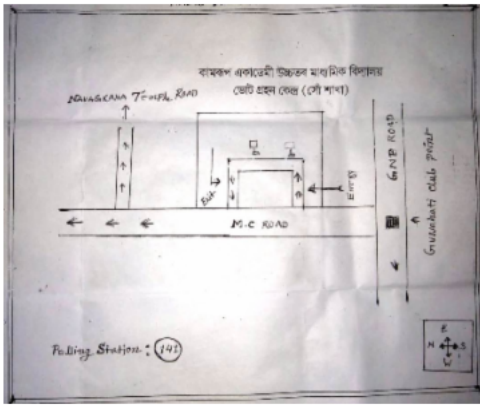

Nazri Naksha