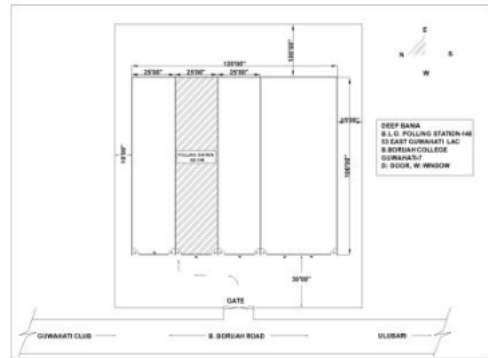

নিৰ্বাচক পঞ্জীয়ন বিষয়াৰ স্বাক্ষৰ

Nazri Naksha

Google Map View

Polling Station Building Front View

ভোটগ্ৰহন কেন্দ্ৰৰ সন্মুখৰ দৃশ্য

Cad View

Key MAP View

<p>1 নাম : বৰ্মা ভট্টাচাৰ্য স্বামীৰ নাম: অশুভ ভট্টাচাৰ্য ঘৰ নং : 3 বয়স : 83 লিঙ্গ : মহিলা</p> <p>LQZ0456459</p> <p>ফটো উপলব্ধ</p>	<p>2 নাম : দীপক কুমাৰ সিং পিতাৰ নাম: সুৰেশ প্ৰসাদ সুশীল ঘৰ নং : 1 বয়স : 55 লিঙ্গ : পুৰুষ</p> <p>LQZ0028724</p> <p>ফটো উপলব্ধ</p>	<p>3 নাম : মহুয়া ভট্টাচাৰ্য মাতৃৰ নাম: বৰ্মা ভট্টাচাৰ্য ঘৰ নং : 1 বয়স : 54 লিঙ্গ : মহিলা</p> <p>LQZ0443267</p> <p>ফটো উপলব্ধ</p>
<p>4 নাম : বন্দনা ডেকা কলিতা স্বামীৰ নাম: সুৰেশ কলিতা ঘৰ নং : 01 বয়স : 50 লিঙ্গ : মহিলা</p> <p>MSR1302961</p> <p>ফটো উপলব্ধ</p>	<p>5 নাম : বশী প্ৰভা সিং স্বামীৰ নাম: দীপক কুমাৰ সিং ঘৰ নং : 1 বয়স : 44 লিঙ্গ : মহিলা</p> <p>LQZ0028725</p> <p>ফটো উপলব্ধ</p>	<p>6 নাম : বুল দাস ঠাকুৰীয়া অন্যান্য: বন্দনা ডেকা কলিতা ঘৰ নং : 01 বয়স : 38 লিঙ্গ : মহিলা</p> <p>GUU0101022</p> <p>ফটো উপলব্ধ</p>
<p>7 নাম : স্বপ্নিল শৰ্মা স্বামীৰ নাম: দ্বীগবিজয় শৰ্মা ঘৰ নং : 1 বয়স : 36 লিঙ্গ : মহিলা</p> <p>LQZ0442426</p> <p>ফটো উপলব্ধ</p>	<p>8 নাম : শ্ৰুতি শৰ্মা পিতাৰ নাম: অৰুণ শৰ্মা ঘৰ নং : 1 বয়স : 32 লিঙ্গ : মহিলা</p> <p>LQZ0233098</p> <p>ফটো উপলব্ধ</p>	<p># 9 নাম : সৌৰভ বড়ো পিতাৰ নাম: ললিত বড়ো ঘৰ নং : 1 বয়স : 28 লিঙ্গ : পুৰুষ</p> <p>LQZ0233536</p> <p>ফটো উপলব্ধ</p>
<p>10 নাম : শিবানী মিশ্ৰা মাতৃৰ নাম: সোনালী মিশ্ৰা ঘৰ নং : 01-এ বয়স : 22 লিঙ্গ : মহিলা</p> <p>GUU0009878</p> <p>ফটো উপলব্ধ</p>	<p>11 নাম : অভিজিত ভৌমিক পিতাৰ নাম: সন্তোষ বৰুণ ভৌমিক ঘৰ নং : 2 বয়স : 54 লিঙ্গ : পুৰুষ</p> <p>AZR2462588</p> <p>ফটো উপলব্ধ</p>	<p>12 নাম : সংগীতা কলিতা পিতাৰ নাম: এম সী মজুমদাৰ ঘৰ নং : 02 বয়স : 40 লিঙ্গ : মহিলা</p> <p>GUU0053231</p> <p>ফটো উপলব্ধ</p>
<p>13 নাম : বিপাশা শইকীয়া পিতাৰ নাম: প্ৰদীপ কুমাৰ শইকীয়া ঘৰ নং : 2 বয়স : 32 লিঙ্গ : মহিলা</p> <p>LQZ0456517</p> <p>ফটো উপলব্ধ</p>	<p>14 নাম : শংকৰ মজুমদাৰ পিতাৰ নাম: প্ৰদীপ মজুমদাৰ ঘৰ নং : 2 বয়স : 30 লিঙ্গ : পুৰুষ</p> <p>LQZ0283259</p> <p>ফটো উপলব্ধ</p>	<p>15 নাম : সুনেনা শইকীয়া পিতাৰ নাম: প্ৰদীপ কুমাৰ শইকীয়া ঘৰ নং : 2 বয়স : 26 লিঙ্গ : মহিলা</p> <p>LQZ0456889</p> <p>ফটো উপলব্ধ</p>
<p>16 নাম : জ্যোতিময় শৰ্মা পিতাৰ নাম: সুজিত চন্দ্ৰ শৰ্মা ঘৰ নং : 2 বয়স : 26 লিঙ্গ : পুৰুষ</p> <p>LQZ0506014</p> <p>ফটো উপলব্ধ</p>	<p>17 নাম : মেঘনা কাশ্যপ পিতাৰ নাম: ৰাজীৱ মোহন দাস ঘৰ নং : 2 বয়স : 23 লিঙ্গ : মহিলা</p> <p>LQZ1274760</p> <p>ফটো উপলব্ধ</p>	<p>18 নাম : বিনায়ক ভৰদ্বাজ পিতাৰ নাম: সুজিত চন্দ্ৰ শৰ্মা ঘৰ নং : 2 বয়স : 22 লিঙ্গ : পুৰুষ</p> <p>LQZ5182910</p> <p>ফটো উপলব্ধ</p>
<p>19 নাম : জ্যোতিস্মিতা কলিতা মাতৃৰ নাম: সংগীতা কলিতা ঘৰ নং : 02 বয়স : 22 লিঙ্গ : মহিলা</p> <p>GUU0054072</p> <p>ফটো উপলব্ধ</p>	<p>20 নাম : অৰিজিত ভৌমিক পিতাৰ নাম: অভিজিত ভৌমিক ঘৰ নং : 2 বয়স : 19 লিঙ্গ : পুৰুষ</p> <p>GUU0117754</p> <p>ফটো উপলব্ধ</p>	<p>21 নাম : মুন্না বড়ো পিতাৰ নাম: সাধন বড়ো ঘৰ নং : 3 বয়স : 40 লিঙ্গ : পুৰুষ</p> <p>LQZ0308338</p> <p>ফটো উপলব্ধ</p>
<p>22 নাম : মনিষা কলিতা স্বামীৰ নাম: সঞ্জয় কলিতা ঘৰ নং : 3 বয়স : 33 লিঙ্গ : মহিলা</p> <p>LQZ0119966</p> <p>ফটো উপলব্ধ</p>	<p>23 নাম : কুণাল কুমাৰ মিশ্ৰ পিতাৰ নাম: অৰুণ কুমাৰ মিশ্ৰ ঘৰ নং : 3 বয়স : 25 লিঙ্গ : পুৰুষ</p> <p>LQZ0427898</p> <p>ফটো উপলব্ধ</p>	<p>24 নাম : ইমৰানা বেগম স্বামীৰ নাম: চেয়দ ইচফাকুল মজিদ ঘৰ নং : 8 বয়স : 46 লিঙ্গ : মহিলা</p> <p>LQZ0442830</p> <p>ফটো উপলব্ধ</p>
<p>25 নাম : ইমন কুংগ্ৰায়ে স্বামীৰ নাম: স্পন্দন শৰ্মা ঘৰ নং : 8 বয়স : 36 লিঙ্গ : মহিলা</p> <p>LQZ0494518</p> <p>ফটো উপলব্ধ</p>	<p>26 নাম : তানজিম ফাৰুজ পিতাৰ নাম: জিয়াউদ্দিন আহমেদ ঘৰ নং : 8 বয়স : 27 লিঙ্গ : মহিলা</p> <p>LQZ0561241</p> <p>ফটো উপলব্ধ</p>	<p>27 নাম : দৰ্শনা দত্ত চৌধুৰী পিতাৰ নাম: পূৰ্ণকান্ত দত্ত চৌধুৰী ঘৰ নং : 8 বয়স : 25 লিঙ্গ : মহিলা</p> <p>LQZ1630680</p> <p>ফটো উপলব্ধ</p>
<p>28 নাম : আদিল আলী মাতৃৰ নাম: মনোৰাৰা বেগম ঘৰ নং : 4 বয়স : 19 লিঙ্গ : পুৰুষ</p> <p>GUU0112045</p> <p>ফটো উপলব্ধ</p>	<p>29 নাম : জাহ্নাত আহমেদা পিতাৰ নাম: আব্দুল ৰাইম ঘৰ নং : 4এ বয়স : 24 লিঙ্গ : মহিলা</p> <p>LQZ5194204</p> <p>ফটো উপলব্ধ</p>	<p>30 নাম : বুবুল বৈশ্য পিতাৰ নাম: চণ্ডী চৰন বৈশ্য ঘৰ নং : 5 বয়স : 41 লিঙ্গ : পুৰুষ</p> <p>GUU0107300</p> <p>ফটো উপলব্ধ</p>