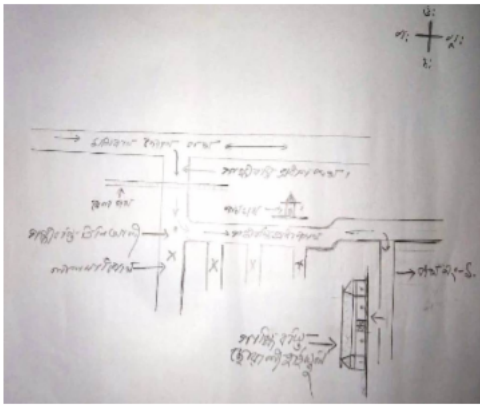

Nazri Naksha