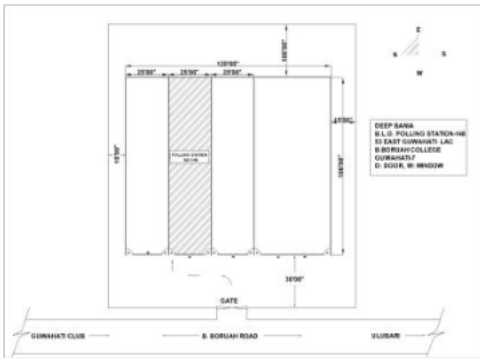

নিৰ্বাচক পঞ্জীয়ন বিষয়াৰ স্বাক্ষৰ

Nazri Naksha

Google Map View

Polling Station Building Front View

ভোটগ্ৰহন কেন্দ্ৰৰ সন্মুখৰ দৃশ্য

Cad View

Key MAP View

<p>1 নাম : বৰ্মা ভট্টাচাৰ্য স্বামীৰ নাম: অশুভ ভট্টাচাৰ্য ঘৰ নং : 3 বয়স : 83 লিঙ্গ : মহিলা</p> <p>LQZ0456459</p> <p>ফটো উপলব্ধ</p>	<p>2 নাম : দীপক কুমাৰ সিং পিতাৰ নাম: সুৰেশ প্ৰসাদ সুশীল ঘৰ নং : 1 বয়স : 55 লিঙ্গ : পুৰুষ</p> <p>LQZ0028724</p> <p>ফটো উপলব্ধ</p>	<p>3 নাম : মহুয়া ভট্টাচাৰ্য মাতৃৰ নাম: বৰ্মা ভট্টাচাৰ্য ঘৰ নং : 1 বয়স : 54 লিঙ্গ : মহিলা</p> <p>LQZ0443267</p> <p>ফটো উপলব্ধ</p>
<p>4 নাম : বন্দনা ডেকা কলিতা স্বামীৰ নাম: সুৰেশ কলিতা ঘৰ নং : 01 বয়স : 50 লিঙ্গ : মহিলা</p> <p>MSR1302961</p> <p>ফটো উপলব্ধ</p>	<p>5 নাম : বশী প্ৰভা সিং স্বামীৰ নাম: দীপক কুমাৰ সিং ঘৰ নং : 1 বয়স : 44 লিঙ্গ : মহিলা</p> <p>LQZ0028725</p> <p>ফটো উপলব্ধ</p>	<p>6 নাম : বুল দাস ঠাকুৰীয়া অন্যান্য: বন্দনা ডেকা কলিতা ঘৰ নং : 01 বয়স : 38 লিঙ্গ : মহিলা</p> <p>GUU0101022</p> <p>ফটো উপলব্ধ</p>
<p>7 নাম : স্বপ্নিল শৰ্মা স্বামীৰ নাম: দ্বীগবিজয় শৰ্মা ঘৰ নং : 1 বয়স : 36 লিঙ্গ : মহিলা</p> <p>LQZ0442426</p> <p>ফটো উপলব্ধ</p>	<p>8 নাম : শ্ৰুতি শৰ্মা পিতাৰ নাম: অৰুণ শৰ্মা ঘৰ নং : 1 বয়স : 32 লিঙ্গ : মহিলা</p> <p>LQZ0233098</p> <p>ফটো উপলব্ধ</p>	<p># 9 নাম : সৌৰভ বড়ো পিতাৰ নাম: ললিত বড়ো ঘৰ নং : 1 বয়স : 28 লিঙ্গ : পুৰুষ</p> <p>LQZ0233536</p> <p>ফটো উপলব্ধ</p>
<p>10 নাম : শিবানী মিশ্ৰা মাতৃৰ নাম: সোনালী মিশ্ৰা ঘৰ নং : 01-এ বয়স : 22 লিঙ্গ : মহিলা</p> <p>GUU0009878</p> <p>ফটো উপলব্ধ</p>	<p>11 নাম : অভিজিত ভৌমিক পিতাৰ নাম: সন্তোষ বৰুণ ভৌমিক ঘৰ নং : 2 বয়স : 54 লিঙ্গ : পুৰুষ</p> <p>AZR2462588</p> <p>ফটো উপলব্ধ</p>	<p>12 নাম : সংগীতা কলিতা পিতাৰ নাম: এম সী মজুমদাৰ ঘৰ নং : 02 বয়স : 40 লিঙ্গ : মহিলা</p> <p>GUU0053231</p> <p>ফটো উপলব্ধ</p>
<p>13 নাম : বিপাশা শইকীয়া পিতাৰ নাম: প্ৰদীপ কুমাৰ শইকীয়া ঘৰ নং : 2 বয়স : 32 লিঙ্গ : মহিলা</p> <p>LQZ0456517</p> <p>ফটো উপলব্ধ</p>	<p>14 নাম : শংকৰ মজুমদাৰ পিতাৰ নাম: প্ৰদীপ মজুমদাৰ ঘৰ নং : 2 বয়স : 30 লিঙ্গ : পুৰুষ</p> <p>LQZ0283259</p> <p>ফটো উপলব্ধ</p>	<p>15 নাম : সুনেনা শইকীয়া পিতাৰ নাম: প্ৰদীপ কুমাৰ শইকীয়া ঘৰ নং : 2 বয়স : 26 লিঙ্গ : মহিলা</p> <p>LQZ0456889</p> <p>ফটো উপলব্ধ</p>
<p>16 নাম : জ্যোতিময় শৰ্মা পিতাৰ নাম: সুজিত চন্দ্ৰ শৰ্মা ঘৰ নং : 2 বয়স : 26 লিঙ্গ : পুৰুষ</p> <p>LQZ0506014</p> <p>ফটো উপলব্ধ</p>	<p>17 নাম : মেঘনা কাশ্যপ পিতাৰ নাম: ৰাজীৱ মোহন দাস ঘৰ নং : 2 বয়স : 23 লিঙ্গ : মহিলা</p> <p>LQZ1274760</p> <p>ফটো উপলব্ধ</p>	<p>18 নাম : বিনায়ক ভৰদ্বাজ পিতাৰ নাম: সুজিত চন্দ্ৰ শৰ্মা ঘৰ নং : 2 বয়স : 22 লিঙ্গ : পুৰুষ</p> <p>LQZ5182910</p> <p>ফটো উপলব্ধ</p>
<p>19 নাম : জ্যোতিস্মিতা কলিতা মাতৃৰ নাম: সংগীতা কলিতা ঘৰ নং : 02 বয়স : 22 লিঙ্গ : মহিলা</p> <p>GUU0054072</p> <p>ফটো উপলব্ধ</p>	<p>20 নাম : অৰিজিত ভৌমিক পিতাৰ নাম: অভিজিত ভৌমিক ঘৰ নং : 2 বয়স : 19 লিঙ্গ : পুৰুষ</p> <p>GUU0117754</p> <p>ফটো উপলব্ধ</p>	<p>21 নাম : মুন্না বড়ো পিতাৰ নাম: সাধন বড়ো ঘৰ নং : 3 বয়স : 40 লিঙ্গ : পুৰুষ</p> <p>LQZ0308338</p> <p>ফটো উপলব্ধ</p>
<p>22 নাম : মনিষা কলিতা স্বামীৰ নাম: সঞ্জয় কলিতা ঘৰ নং : 3 বয়স : 33 লিঙ্গ : মহিলা</p> <p>LQZ0119966</p> <p>ফটো উপলব্ধ</p>	<p>23 নাম : কুণাল কুমাৰ মিশ্ৰ পিতাৰ নাম: অৰুণ কুমাৰ মিশ্ৰ ঘৰ নং : 3 বয়স : 25 লিঙ্গ : পুৰুষ</p> <p>LQZ0427898</p> <p>ফটো উপলব্ধ</p>	<p>24 নাম : ইমৰানা বেগম স্বামীৰ নাম: চেয়দ ইচফাকুল মজিদ ঘৰ নং : 8 বয়স : 46 লিঙ্গ : মহিলা</p> <p>LQZ0442830</p> <p>ফটো উপলব্ধ</p>
<p>25 নাম : ইমন কুংগ্ৰায়ে স্বামীৰ নাম: স্পন্দন শৰ্মা ঘৰ নং : 8 বয়স : 36 লিঙ্গ : মহিলা</p> <p>LQZ0494518</p> <p>ফটো উপলব্ধ</p>	<p>26 নাম : তানজিম ফাৰুজ পিতাৰ নাম: জিয়াউদ্দিন আহমেদ ঘৰ নং : 8 বয়স : 27 লিঙ্গ : মহিলা</p> <p>LQZ0561241</p> <p>ফটো উপলব্ধ</p>	<p>27 নাম : দৰ্শনা দত্ত চৌধুৰী পিতাৰ নাম: পূৰ্ণকান্ত দত্ত চৌধুৰী ঘৰ নং : 8 বয়স : 25 লিঙ্গ : মহিলা</p> <p>LQZ1630680</p> <p>ফটো উপলব্ধ</p>
<p>28 নাম : আদিল আলী মাতৃৰ নাম: মনোৰাৰা বেগম ঘৰ নং : 4 বয়স : 19 লিঙ্গ : পুৰুষ</p> <p>GUU0112045</p> <p>ফটো উপলব্ধ</p>	<p>29 নাম : জাহ্নাত আহমেদা পিতাৰ নাম: আব্দুল ৰাইম ঘৰ নং : 4এ বয়স : 24 লিঙ্গ : মহিলা</p> <p>LQZ5194204</p> <p>ফটো উপলব্ধ</p>	<p>30 নাম : বুবুল বৈশ্য পিতাৰ নাম: চণ্ডী চৰন বৈশ্য ঘৰ নং : 5 বয়স : 41 লিঙ্গ : পুৰুষ</p> <p>GUU0107300</p> <p>ফটো উপলব্ধ</p>