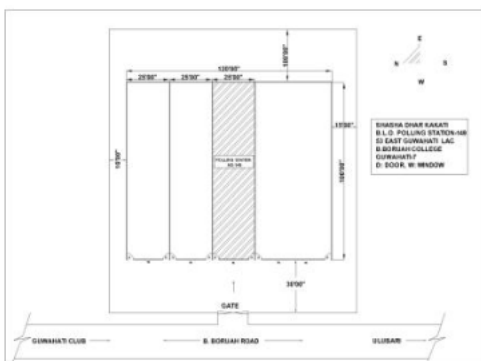

নিৰ্বাচক পঞ্জীয়ন বিষয়াৰ স্বাক্ষৰ

Nazri Naksha

Google Map View

Polling Station Building Front View

ভোটগ্ৰহন কেন্দ্ৰৰ সন্মুখৰ দৃশ্য

Cad View

Key MAP View

1 নাম : হৰি ওৰাং অন্যান্য: প্ৰিয়ংকা শইকীয়া ঘৰ নং : 1 বয়স : 57 লিঙ্গ : পুৰুষ	GUU0075382 ফটো উপলব্ধ	2 নাম : মিনা দে চৌধুৰি স্বামীৰ নাম: নাৰ্চু দে চৌধুৰি ঘৰ নং : 1 বয়স : 55 লিঙ্গ : মহিলা	LQZ5169792 ফটো উপলব্ধ	3 নাম : লীনা দাস অন্যান্য: প্ৰিয়ংকা শইকীয়া ঘৰ নং : 1 বয়স : 52 লিঙ্গ : মহিলা	GUU0075374 ফটো উপলব্ধ
4 নাম : ৰাজিব আলী পিতাৰ নাম: মনতাজ আলী ঘৰ নং : 1 বয়স : 33 লিঙ্গ : পুৰুষ	LQZ0003558 ফটো উপলব্ধ	5 নাম : ৰাকিব আলী পিতাৰ নাম: মনতাজ আলী ঘৰ নং : 1 বয়স : 30 লিঙ্গ : পুৰুষ	LQZ0003897 ফটো উপলব্ধ	6 নাম : সুবোধ গৌতম পিতাৰ নাম: মনোজ গৌতম ঘৰ নং : 01 বয়স : 22 লিঙ্গ : পুৰুষ	LQZ1659861 ফটো উপলব্ধ
7 নাম : অনিমা বৰ্মন স্বামীৰ নাম: গোপাল বৰ্মন ঘৰ নং : 2 বয়স : 53 লিঙ্গ : মহিলা	LQZ1434566 ফটো উপলব্ধ	8 নাম : বিনা শৰ্মা স্বামীৰ নাম: সন্দেশ শৰ্মা ঘৰ নং : 2 বয়স : 37 লিঙ্গ : মহিলা	LQZ1434588 ফটো উপলব্ধ	9 নাম : বনু বৰ্মন পিতাৰ নাম: গোপাল বৰ্মন ঘৰ নং : 2 বয়স : 34 লিঙ্গ : মহিলা	LQZ1434577 ফটো উপলব্ধ
10 নাম : কমল দে চৌধুৰী পিতাৰ নাম: নাস্তো দে চৌধুৰী ঘৰ নং : 2 বয়স : 28 লিঙ্গ : পুৰুষ	LQZ0498311 ফটো উপলব্ধ	11 নাম : নিতুল বৰ্মন পিতাৰ নাম: গোপাল বৰ্মন ঘৰ নং : 2 বয়স : 26 লিঙ্গ : পুৰুষ	LQZ1284215 ফটো উপলব্ধ	12 নাম : বুদ্ৰাণি শৰ্মা পিতাৰ নাম: ৰাজেশ শৰ্মা ঘৰ নং : 2 বয়স : 25 লিঙ্গ : মহিলা	LQZ1652361 ফটো উপলব্ধ
13 নাম : সাহিদা বেগম স্বামীৰ নাম: ৰবিয়াল হুছেইন ঘৰ নং : 3 বয়স : 50 লিঙ্গ : মহিলা	GUU0036137 ফটো উপলব্ধ	14 নাম : আলসাবা বানো স্বামীৰ নাম: সাকিব হুছেইন ঘৰ নং : 3 বয়স : 29 লিঙ্গ : মহিলা	GUU0043166 ফটো উপলব্ধ	15 নাম : আমিনুল হক পিতাৰ নাম: ইমান আলী ঘৰ নং : 3ক বয়স : 32 লিঙ্গ : পুৰুষ	GUU0035600 ফটো উপলব্ধ
16 নাম : মনিৰাম সিং পিতাৰ নাম: বনবিহাৰী সিং ঘৰ নং : 5 বয়স : 54 লিঙ্গ : পুৰুষ	LQZ1434602 ফটো উপলব্ধ	17 নাম : অৰ্পনা বৰা পিতাৰ নাম: শিৱ প্ৰসাদ বৰা ঘৰ নং : 5 বয়স : 50 লিঙ্গ : মহিলা	LQZ1434613 ফটো উপলব্ধ	18 নাম : জাকাৰিয়া চৌধুৰী পিতাৰ নাম: আলমগাৰ চৌধুৰী ঘৰ নং : 5 বয়স : 44 লিঙ্গ : পুৰুষ	LQZ1437747 ফটো উপলব্ধ
19 নাম : মঃ নিজামুদ্দিন আহমেদ পিতাৰ নাম: মঃ মুস্তাক আলী ঘৰ নং : 05 বয়স : 20 লিঙ্গ : পুৰুষ	GUU0027219 ফটো উপলব্ধ	20 নাম : লুতফা আজিজ পিতাৰ নাম: আব্দুল আজিজ ঘৰ নং : 08 বয়স : 30 লিঙ্গ : মহিলা	LQZ0017994 ফটো উপলব্ধ	21 নাম : ৰিকী চৌধুৰী মাতৃৰ নাম: ফৰোজা বেগম চৌধুৰী ঘৰ নং : ৮ বয়স : 25 লিঙ্গ : পুৰুষ	LQZ0562231 ফটো উপলব্ধ
22 নাম : ছফিকুৰ ৰহমান পিতাৰ নাম: ছেয়দুৰ ৰহমান ঘৰ নং : ৯ বয়স : 44 লিঙ্গ : পুৰুষ	LQZ0017980 ফটো উপলব্ধ	23 নাম : খান্যা হংগছুঙ্গ হাজৰিকা স্বামীৰ নাম: জুফা হাজৰিকা ঘৰ নং : 10 বয়স : 40 লিঙ্গ : মহিলা	LQZ0685701 ফটো উপলব্ধ	24 নাম : আৰশাদ হুছেইন মাতৃৰ নাম: আজুৰা হুছেইন ঘৰ নং : 10 বয়স : 24 লিঙ্গ : পুৰুষ	LQZ1411214 ফটো উপলব্ধ
25 নাম : বুমা দত্ত স্বামীৰ নাম: ৰতন দত্ত ঘৰ নং : ১১ বয়স : 41 লিঙ্গ : মহিলা	LQZ1434624 ফটো উপলব্ধ	#2 26 নাম : পিংকী দত্ত স্বামীৰ নাম: গোৰাঙ্গ দত্ত ঘৰ নং : ১১ বয়স : 42 লিঙ্গ : মহিলা	LQZ1434635 ফটো উপলব্ধ	27 নাম : ৰাজিব শইকীয়া পিতাৰ নাম: ফইনুৰ আলি ঘৰ নং : ১১ বয়স : 27 লিঙ্গ : পুৰুষ	LQZ0015677 ফটো উপলব্ধ
28 নাম : সুমায়া তৈয়ব পিতাৰ নাম: তৈয়বুৰ ৰহমান ঘৰ নং : ১১ বয়স : 25 লিঙ্গ : মহিলা	LQZ1380161 ফটো উপলব্ধ	29 নাম : তনবিৰ হুক পিতাৰ নাম: অটানুল হক ঘৰ নং : 12 বয়স : 20 লিঙ্গ : পুৰুষ	GUU0085092 ফটো উপলব্ধ	30 নাম : চৈয়দ হুছেইন আহমেদ আজাদ পিতাৰ নাম: আব্দুল হান্নান ঘৰ নং : ১৩ বয়স : 59 লিঙ্গ : পুৰুষ	LQZ1439856 ফটো উপলব্ধ