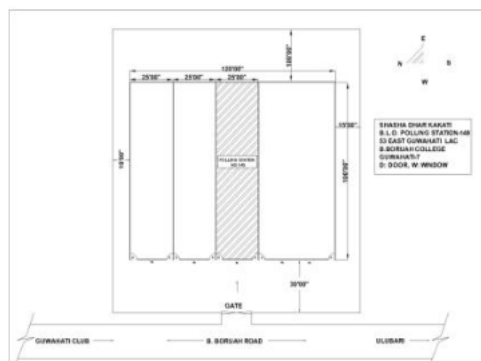

নিৰ্বাচক পঞ্জীয়ন বিষয়াৰ স্বাক্ষৰ

Nazri Naksha

Google Map View

Polling Station Building Front View

ভোটগ্ৰহন কেন্দ্ৰৰ সন্মুখৰ দৃশ্য

Cad View

Key MAP View

1 নাম : হৰি ওৰাং অন্যান্য: প্ৰিয়ংকা শইকীয়া ঘৰ নং : 1 বয়স : 57 লিঙ্গ : পুৰুষ	GUU0075382 ফটো উপলব্ধ	2 নাম : মিনা দে চৌধুৰি স্বামীৰ নাম: নাৰ্চু দে চৌধুৰি ঘৰ নং : 1 বয়স : 55 লিঙ্গ : মহিলা	LQZ5169792 ফটো উপলব্ধ	3 নাম : লীনা দাস অন্যান্য: প্ৰিয়ংকা শইকীয়া ঘৰ নং : 1 বয়স : 52 লিঙ্গ : মহিলা	GUU0075374 ফটো উপলব্ধ
4 নাম : ৰাজিব আলী পিতাৰ নাম: মনতাজ আলী ঘৰ নং : 1 বয়স : 33 লিঙ্গ : পুৰুষ	LQZ0003558 ফটো উপলব্ধ	5 নাম : ৰাকিব আলী পিতাৰ নাম: মনতাজ আলী ঘৰ নং : 1 বয়স : 30 লিঙ্গ : পুৰুষ	LQZ0003897 ফটো উপলব্ধ	6 নাম : সুবোধ গৌতম পিতাৰ নাম: মনোজ গৌতম ঘৰ নং : 01 বয়স : 22 লিঙ্গ : পুৰুষ	LQZ1659861 ফটো উপলব্ধ
7 নাম : অনিমা বৰ্মন স্বামীৰ নাম: গোপাল বৰ্মন ঘৰ নং : 2 বয়স : 53 লিঙ্গ : মহিলা	LQZ1434566 ফটো উপলব্ধ	8 নাম : বিনা শৰ্মা স্বামীৰ নাম: সন্দেশ শৰ্মা ঘৰ নং : 2 বয়স : 37 লিঙ্গ : মহিলা	LQZ1434588 ফটো উপলব্ধ	9 নাম : বনু বৰ্মন পিতাৰ নাম: গোপাল বৰ্মন ঘৰ নং : 2 বয়স : 34 লিঙ্গ : মহিলা	LQZ1434577 ফটো উপলব্ধ
10 নাম : কমল দে চৌধুৰী পিতাৰ নাম: নাস্তো দে চৌধুৰী ঘৰ নং : 2 বয়স : 28 লিঙ্গ : পুৰুষ	LQZ0498311 ফটো উপলব্ধ	11 নাম : নিতুল বৰ্মন পিতাৰ নাম: গোপাল বৰ্মন ঘৰ নং : 2 বয়স : 26 লিঙ্গ : পুৰুষ	LQZ1284215 ফটো উপলব্ধ	12 নাম : বুদ্ৰাণি শৰ্মা পিতাৰ নাম: ৰাজেশ শৰ্মা ঘৰ নং : 2 বয়স : 25 লিঙ্গ : মহিলা	LQZ1652361 ফটো উপলব্ধ
13 নাম : সাহিদা বেগম স্বামীৰ নাম: ৰবিয়াল হুছেইন ঘৰ নং : 3 বয়স : 50 লিঙ্গ : মহিলা	GUU0036137 ফটো উপলব্ধ	14 নাম : আলসাবা বানো স্বামীৰ নাম: সাকিব হুছেইন ঘৰ নং : 3 বয়স : 29 লিঙ্গ : মহিলা	GUU0043166 ফটো উপলব্ধ	15 নাম : আমিনুল হক পিতাৰ নাম: ইমান আলী ঘৰ নং : 3ক বয়স : 32 লিঙ্গ : পুৰুষ	GUU0035600 ফটো উপলব্ধ
16 নাম : মনিৰাম সিং পিতাৰ নাম: বনবিহাৰী সিং ঘৰ নং : 5 বয়স : 54 লিঙ্গ : পুৰুষ	LQZ1434602 ফটো উপলব্ধ	17 নাম : অৰ্পনা বৰা পিতাৰ নাম: শিৱ প্ৰসাদ বৰা ঘৰ নং : 5 বয়স : 50 লিঙ্গ : মহিলা	LQZ1434613 ফটো উপলব্ধ	18 নাম : জাকাৰিয়া চৌধুৰী পিতাৰ নাম: আলমগাৰ চৌধুৰী ঘৰ নং : 5 বয়স : 44 লিঙ্গ : পুৰুষ	LQZ1437747 ফটো উপলব্ধ
19 নাম : মঃ নিজামুদ্দিন আহমেদ পিতাৰ নাম: মঃ মুস্তাক আলী ঘৰ নং : 05 বয়স : 20 লিঙ্গ : পুৰুষ	GUU0027219 ফটো উপলব্ধ	20 নাম : লুতফা আজিজ পিতাৰ নাম: আব্দুল আজিজ ঘৰ নং : 08 বয়স : 30 লিঙ্গ : মহিলা	LQZ0017994 ফটো উপলব্ধ	21 নাম : ৰিকী চৌধুৰী মাতৃৰ নাম: ফৰোজা বেগম চৌধুৰী ঘৰ নং : ৮ বয়স : 25 লিঙ্গ : পুৰুষ	LQZ0562231 ফটো উপলব্ধ
22 নাম : ছফিকুৰ ৰহমান পিতাৰ নাম: ছেয়দুৰ ৰহমান ঘৰ নং : ৯ বয়স : 44 লিঙ্গ : পুৰুষ	LQZ0017980 ফটো উপলব্ধ	23 নাম : খান্যা হংগছুঙ্গ হাজৰিকা স্বামীৰ নাম: জুফা হাজৰিকা ঘৰ নং : 10 বয়স : 40 লিঙ্গ : মহিলা	LQZ0685701 ফটো উপলব্ধ	24 নাম : আৰশাদ হুছেইন মাতৃৰ নাম: আজুৰা হুছেইন ঘৰ নং : 10 বয়স : 24 লিঙ্গ : পুৰুষ	LQZ1411214 ফটো উপলব্ধ
25 নাম : বুমা দত্ত স্বামীৰ নাম: ৰতন দত্ত ঘৰ নং : ১১ বয়স : 41 লিঙ্গ : মহিলা	LQZ1434624 ফটো উপলব্ধ	#2 26 নাম : পিংকী দত্ত স্বামীৰ নাম: গোৰাঙ্গ দত্ত ঘৰ নং : ১১ বয়স : 42 লিঙ্গ : মহিলা	LQZ1434635 ফটো উপলব্ধ	27 নাম : ৰাজিব শইকীয়া পিতাৰ নাম: ফইনুৰ আলি ঘৰ নং : ১১ বয়স : 27 লিঙ্গ : পুৰুষ	LQZ0015677 ফটো উপলব্ধ
28 নাম : সুমায়া তৈয়ব পিতাৰ নাম: তৈয়বুৰ ৰহমান ঘৰ নং : ১১ বয়স : 25 লিঙ্গ : মহিলা	LQZ1380161 ফটো উপলব্ধ	29 নাম : তনবিৰ হুক পিতাৰ নাম: অটানুল হক ঘৰ নং : 12 বয়স : 20 লিঙ্গ : পুৰুষ	GUU0085092 ফটো উপলব্ধ	30 নাম : চৈয়দ হুছেইন আহমেদ আজাদ পিতাৰ নাম: আব্দুল হান্নান ঘৰ নং : ১৩ বয়স : 59 লিঙ্গ : পুৰুষ	LQZ1439856 ফটো উপলব্ধ