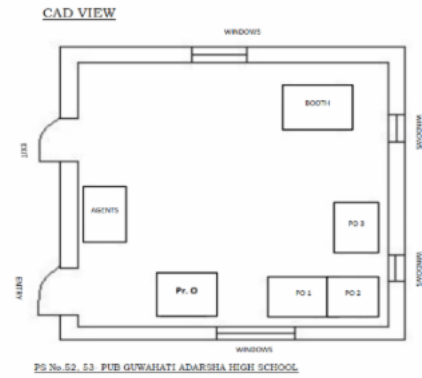

নিৰ্বাচক পঞ্জীয়ন বিষয়াৰ স্বাক্ষৰ

Nazri Naksha

Google Map View

Polling Station Building Front View

ভোটগ্ৰহন কেন্দ্ৰৰ সন্মুখৰ দৃশ্য

Cad View

Key MAP View

1 নাম : লিটন কুমাৰ দেব শৰ্মা পিতাৰ নাম: উভয় কান্ত দেব শৰ্মা ঘৰ নং : 2/2 বয়স : 40 লিঙ্গ : পুৰুষ	LQZ1347533 ফটো উপলব্ধ	2 নাম : সংগীতা দেবী স্বামীৰ নাম: লিটন কুমাৰ দেব শৰ্মা ঘৰ নং : 2/2 বয়স : 31 লিঙ্গ : মহিলা	GUU0011718 ফটো উপলব্ধ	3 নাম : বিপিন চন্দ্ৰ দাস পিতাৰ নাম: নিশিকান্ত দাস ঘৰ নং : 3 বয়স : 61 লিঙ্গ : পুৰুষ	LQZ1644582 ফটো উপলব্ধ
4 নাম : অঞ্জুমাগি দাস স্বামীৰ নাম: বিপিন চন্দ্ৰ দাস ঘৰ নং : 3 বয়স : 45 লিঙ্গ : মহিলা	LQZ1644593 ফটো উপলব্ধ	5 নাম : নিবেদিতা দাস পিতাৰ নাম: বিপিন চন্দ্ৰ দাস ঘৰ নং : 3 বয়স : 33 লিঙ্গ : মহিলা	LQZ1644617 ফটো উপলব্ধ	6 নাম : জোনালী দাস পিতাৰ নাম: বিপিন দাস ঘৰ নং : 3 বয়স : 33 লিঙ্গ : মহিলা	GUU0026344 ফটো উপলব্ধ
7 নাম : জতিসিতা বসুমতাৰী পিতাৰ নাম: পূৰ্ণ বসুমতাৰী ঘৰ নং : 3-জী-25 বয়স : 23 লিঙ্গ : মহিলা	LQZ0587543 ফটো উপলব্ধ	8 নাম : সুসীতা বহুইলী স্বামীৰ নাম: নিতুল দাস ঘৰ নং : 4 বয়স : 36 লিঙ্গ : মহিলা	LQZ1678382 ফটো উপলব্ধ	9 নাম : জ্যোতিষ্ময় শৰ্মা পিতাৰ নাম: দীপ কুমাৰ শৰ্মা ঘৰ নং : 4/6 বয়স : 23 লিঙ্গ : পুৰুষ	LQZ0498121 ফটো উপলব্ধ
10 নাম : বিজয় কুমাৰ সিং পিতাৰ নাম: বিশ্বেশ্বৰ সিং ঘৰ নং : 5 বয়স : 52 লিঙ্গ : পুৰুষ	LQZ0507822 ফটো উপলব্ধ	11 নাম : পিংকি সিং স্বামীৰ নাম: বিজয় কুমাৰ সিং ঘৰ নং : 5 বয়স : 44 লিঙ্গ : মহিলা	LQZ0505875 ফটো উপলব্ধ	12 নাম : শ্ৰুতি সিং পিতাৰ নাম: বিজয় কুমাৰ সিং ঘৰ নং : 5 বয়স : 24 লিঙ্গ : মহিলা	LQZ1374339 ফটো উপলব্ধ
13 নাম : প্ৰিতী সিং পিতাৰ নাম: বিজয় কুমাৰ সিং ঘৰ নং : 5 বয়স : 22 লিঙ্গ : মহিলা	LQZ1374321 ফটো উপলব্ধ	14 নাম : মালতী কলিতা স্বামীৰ নাম: পৰীক্ষিত কলিতা ঘৰ নং : 6 বয়স : 66 লিঙ্গ : মহিলা	JHC1059547 ফটো উপলব্ধ	15 নাম : উপেন কলিতা পিতাৰ নাম: পৰীক্ষিত কলিতা ঘৰ নং : 6 বয়স : 62 লিঙ্গ : পুৰুষ	JHC1059558 ফটো উপলব্ধ
16 নাম : গোপীনাথ বৰদলৈ পিতাৰ নাম: নগেন্দ্ৰ নাথ বৰদলৈ ঘৰ নং : 6 বয়স : 59 লিঙ্গ : পুৰুষ	LQZ1653721 ফটো উপলব্ধ	17 নাম : বিজমনি কলিতা স্বামীৰ নাম: উপেন কলিতা ঘৰ নং : 6 বয়স : 59 লিঙ্গ : মহিলা	JHC1059569 ফটো উপলব্ধ	18 নাম : অনিতা কলিতা পিতাৰ নাম: উপেন কলিতা ঘৰ নং : 6 বয়স : 36 লিঙ্গ : মহিলা	LQZ1652897 ফটো উপলব্ধ
19 নাম : ভাস্কৰ বসুমতাৰী পিতাৰ নাম: পূৰ্ণ বসুমতাৰী ঘৰ নং : 6 বয়স : 28 লিঙ্গ : পুৰুষ	LQZ0162768 ফটো উপলব্ধ	20 নাম : মনোজ দাশ মাতৃৰ নাম: ধনি দাশ ঘৰ নং : 06 বয়স : 27 লিঙ্গ : পুৰুষ	LQZ0532259 ফটো উপলব্ধ	21 নাম : মনিষা দাস পিতাৰ নাম: বাৰ্জেন দাস ঘৰ নং : 9 বয়স : 29 লিঙ্গ : মহিলা	LQZ2385413 ফটো উপলব্ধ
22 নাম : দিপাক্ষৰ চমুআ অন্যান্য: দেবেন দাস ঘৰ নং : 9 ই ডব্লিউ এস বয়স : 23 লিঙ্গ : পুৰুষ	LQZ0658732 ফটো উপলব্ধ	23 নাম : কুশল শইকীয়া পিতাৰ নাম: তোকেশ্বৰ শইকীয়া ঘৰ নং : 8 বয়স : 55 লিঙ্গ : পুৰুষ	LQZ1652977 ফটো উপলব্ধ	24 নাম : ৰেখা মনি কলিতা স্বামীৰ নাম: কুশল শইকীয়া ঘৰ নং : 8 বয়স : 43 লিঙ্গ : মহিলা	LQZ1652988 ফটো উপলব্ধ
25 নাম : হীৰোন্যা বৰা পিতাৰ নাম: মানিক বৰা ঘৰ নং : 8 বয়স : 42 লিঙ্গ : পুৰুষ	DZN4137527 ফটো উপলব্ধ	26 নাম : পল্লবী দত্ত বৰা স্বামীৰ নাম: হিৰণ্য বৰা ঘৰ নং : 8 বয়স : 32 লিঙ্গ : মহিলা	DZN4238705 ফটো উপলব্ধ	27 নাম : এনিশা শইকীয়া পিতাৰ নাম: কুশল শইকীয়া ঘৰ নং : 8 বয়স : 27 লিঙ্গ : মহিলা	GUU0085977 ফটো উপলব্ধ
28 নাম : ৰতুল কৰ্মকাৰ পিতাৰ নাম: চন্দন কৰ্মকাৰ ঘৰ নং : 12 বয়স : 27 লিঙ্গ : পুৰুষ	LQZ0601971 ফটো উপলব্ধ	29 নাম : নমি দাস পিতাৰ নাম: পুনা দাস ঘৰ নং : 12 বয়স : 26 লিঙ্গ : মহিলা	LQZ1313568 ফটো উপলব্ধ	30 নাম : ৰবিন কৰ্মকাৰ পিতাৰ নাম: চন্দন কৰ্মকাৰ ঘৰ নং : 12 বয়স : 21 লিঙ্গ : পুৰুষ	GUU0007559 ফটো উপলব্ধ