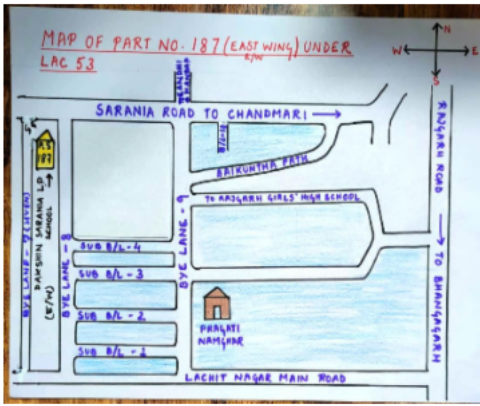

Nazri Naksha