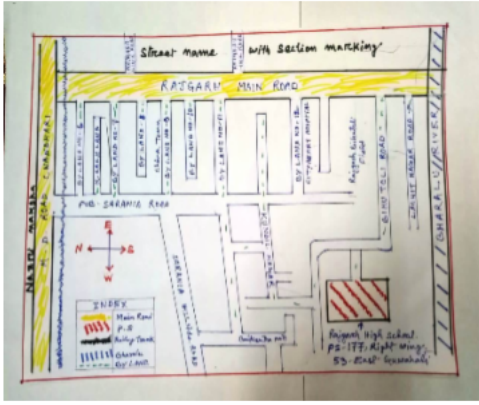

Nazri Naksha