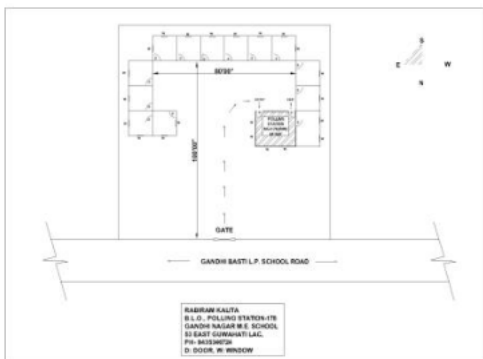

নিৰ্বাচক পঞ্জীয়ন বিষয়াৰ স্বাক্ষৰ

Nazri Naksha

Google Map View

Polling Station Building Front View

ভোটগ্ৰহন কেন্দ্ৰৰ সন্মুখৰ দৃশ্য

Cad View

Key MAP View

1 নাম : কুন্দনিকা বৰুৱা পিতাৰ নাম: ৰূপজ্যোতি বৰুৱা ঘৰ নং : 02 বয়স : 22 লিঙ্গ : মহিলা	LQZ5151022 ফটো উপলব্ধ	2 নাম : নমিতা দাস পিতাৰ নাম: উপেন বায়ন ঘৰ নং : 3-চি বয়স : 45 লিঙ্গ : মহিলা	LQZ1360379 ফটো উপলব্ধ	3 নাম : ৰীকসীতা চলিহা পিতাৰ নাম: সৌন্দৰ্য্য প্ৰসাদ চলিহা ঘৰ নং : 5 বয়স : 22 লিঙ্গ : মহিলা	GUU0077149 ফটো উপলব্ধ
4 নাম : ভাস্কৰ জ্যোতি শৰ্মা পিতাৰ নাম: লাতিয়ে মহেন্দ্ৰ নাথ শৰ্মা ঘৰ নং : ৬৮ বয়স : 52 লিঙ্গ : পুৰুষ	LQZ0502922 ফটো উপলব্ধ	5 নাম : মালা শৰ্মা স্বামীৰ নাম: ভাস্কৰ জ্যোতি শৰ্মা ঘৰ নং : ৬৪ বয়স : 44 লিঙ্গ : মহিলা	LQZ0510917 ফটো উপলব্ধ	6 নাম : তিলক চৌধুৰী পিতাৰ নাম: উমেশ চৌধুৰী ঘৰ নং : ৭ বয়স : 60 লিঙ্গ : পুৰুষ	LQZ1714676 ফটো উপলব্ধ
7 নাম : মনিকা চৌধুৰী স্বামীৰ নাম: তিলক চৌধুৰী ঘৰ নং : ৭ বয়স : 43 লিঙ্গ : মহিলা	LQZ1714687 ফটো উপলব্ধ	8 নাম : উপাসনা পাটগিৰি পিতাৰ নাম: বাৰেন্দ্ৰ নাথ পাটগিৰি ঘৰ নং : ৭ বয়স : 25 লিঙ্গ : মহিলা	LQZ1675842 ফটো উপলব্ধ	9 নাম : কৃতিকা চৌধুৰী পিতাৰ নাম: তিলক চৌধুৰী ঘৰ নং : ৭ বয়স : 23 লিঙ্গ : মহিলা	LQZ0699272 ফটো উপলব্ধ
10 নাম : অংশুমান দত্ত পিতাৰ নাম: প্ৰবিন দত্ত ঘৰ নং : 7আ, মনচূন অৰোড বয়স : 36 লিঙ্গ : পুৰুষ	DQT1701468 ফটো উপলব্ধ	11 নাম : কৰ্ণ গোৱালা পিতাৰ নাম: মুদ গোৱালা ঘৰ নং : ০৭ ডি বয়স : 56 লিঙ্গ : পুৰুষ	LQZ1714698 ফটো উপলব্ধ	12 নাম : মিন গোৱালা স্বামীৰ নাম: কৰ্ণ গোৱালা ঘৰ নং : ০৭ ডি বয়স : 48 লিঙ্গ : মহিলা	LQZ1714701 ফটো উপলব্ধ
S 13 নাম : পুৰুষোত্তম আগৰৱালা পিতাৰ নাম: মোহন লাল আগৰৱালা ঘৰ নং : ৪ বয়স : 71 লিঙ্গ : পুৰুষ	LQZ1714790 ফটো উপলব্ধ	#2 14 নাম : মঞ্জু দেৱী আগৰৱালা স্বামীৰ নাম: পুৰুষোত্তম আগৰৱালা ঘৰ নং : 34 জ্যোতি নিবাস বয়স : 65 লিঙ্গ : মহিলা	LQZ1714836 ফটো উপলব্ধ	S 15 নাম : সঞ্জয় আগৰৱালা পিতাৰ নাম: পুৰুষোত্তম আগৰৱালা ঘৰ নং : ৪৬ বয়স : 46 লিঙ্গ : পুৰুষ	LQZ1714767 ফটো উপলব্ধ
16 নাম : মনিকা আগৰৱাল স্বামীৰ নাম: সঞ্জয় আগৰৱাল ঘৰ নং : ১৪ বয়স : 44 লিঙ্গ : মহিলা	LQZ1714825 ফটো উপলব্ধ	S 17 নাম : অজয় আগৰৱালা পিতাৰ নাম: পুৰুষোত্তম আগৰৱালা ঘৰ নং : ১৪ বয়স : 42 লিঙ্গ : পুৰুষ	LQZ1714778 ফটো উপলব্ধ	#2 18 নাম : ববিতা আগৰৱাল স্বামীৰ নাম: অজয় আগৰৱালা ঘৰ নং : 34 জ্যোতি নিবাস বয়স : 40 লিঙ্গ : মহিলা	LQZ1714789 ফটো উপলব্ধ
#2 19 নাম : ডালিমী হালৈ স্বামীৰ নাম: তৰুন হালৈ ঘৰ নং : 14 আ বয়স : 47 লিঙ্গ : মহিলা	HFW1778616 ফটো উপলব্ধ	20 নাম : সিমন্ত হালৈ পিতাৰ নাম: তৰুন হালৈ ঘৰ নং : ১৪ - এ বয়স : 24 লিঙ্গ : পুৰুষ	LQZ0625129 ফটো উপলব্ধ	21 নাম : হীৰেন চন্দ্ৰ কলিতা পিতাৰ নাম: মধুৰাম কলিতা ঘৰ নং : ১৬ বয়স : 62 লিঙ্গ : পুৰুষ	LQZ1723064 ফটো উপলব্ধ
22 নাম : জেউতি কলিতা স্বামীৰ নাম: হীৰেন চন্দ্ৰ কলিতা ঘৰ নং : ১৬ বয়স : 57 লিঙ্গ : মহিলা	LQZ1723075 ফটো উপলব্ধ	23 নাম : ৰিমঝিম কাশ্যপ পিতাৰ নাম: হীৰেণ কলিতা ঘৰ নং : ১৬ বয়স : 30 লিঙ্গ : মহিলা	LQZ1724056 ফটো উপলব্ধ	24 নাম : ৰতন কুমাৰ আগৰৱালা পিতাৰ নাম: যুগল কিশোৰ আগৰৱালা ঘৰ নং : ১৮ বয়স : 60 লিঙ্গ : পুৰুষ	DHL1779211 ফটো উপলব্ধ
25 নাম : সৰোজ আগৰৱালা স্বামীৰ নাম: ৰতন কুমাৰ আগৰৱালা ঘৰ নং : ১৮ বয়স : 52 লিঙ্গ : মহিলা	LQZ0490177 ফটো উপলব্ধ	26 নাম : দীপক কুমাৰ আগৰৱালা পিতাৰ নাম: ৰতন কুমাৰ আগৰৱালা ঘৰ নং : ১৮ বয়স : 29 লিঙ্গ : পুৰুষ	LQZ0497990 ফটো উপলব্ধ	27 নাম : দামিনী আগৰৱালা পিতাৰ নাম: ৰতন কুমাৰ আগৰৱালা ঘৰ নং : ১৮ বয়স : 25 লিঙ্গ : মহিলা	LQZ0490235 ফটো উপলব্ধ
28 নাম : পল্লবী দাস স্বামীৰ নাম: ৰঞ্জিত ভট্টাচাৰী ঘৰ নং : ১৮ - চি বয়স : 50 লিঙ্গ : মহিলা	LQZ0720086 ফটো উপলব্ধ	29 নাম : দেবাংগী আৰ ভট্টাচাৰ্য্য মাতৃৰ নাম: পল্লবী দাস ঘৰ নং : ১৮ - চি বয়স : 21 লিঙ্গ : মহিলা	GUU0096545 ফটো উপলব্ধ	30 নাম : মঞ্জু ডেকা স্বামীৰ নাম: দীপক ডেকা ঘৰ নং : ১৯ বয়স : 51 লিঙ্গ : মহিলা	LQZ1714847 ফটো উপলব্ধ