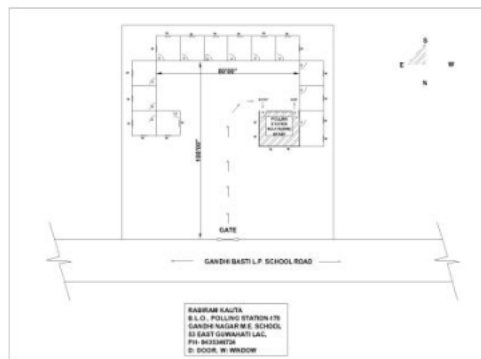

নিৰ্বাচক পঞ্জীয়ন বিষয়াৰ স্বাক্ষৰ

Nazri Naksha

Google Map View

Polling Station Building Front View

ভোটগ্ৰহন কেন্দ্ৰৰ সন্মুখৰ দৃশ্য

Cad View

Key MAP View

1 নাম : কুন্দনিকা বৰুৱা পিতাৰ নাম: ৰূপজ্যোতি বৰুৱা ঘৰ নং : 02 বয়স : 22 লিঙ্গ : মহিলা	LQZ5151022 ফটো উপলব্ধ	2 নাম : নমিতা দাস পিতাৰ নাম: উপেন বায়ন ঘৰ নং : 3-চি বয়স : 45 লিঙ্গ : মহিলা	LQZ1360379 ফটো উপলব্ধ	3 নাম : ৰীকসীতা চলিহা পিতাৰ নাম: সৌন্দৰ্য্য প্ৰসাদ চলিহা ঘৰ নং : 5 বয়স : 22 লিঙ্গ : মহিলা	GUU0077149 ফটো উপলব্ধ
4 নাম : ভাস্কৰ জ্যোতি শৰ্মা পিতাৰ নাম: লাতিয়ে মহেন্দ্ৰ নাথ শৰ্মা ঘৰ নং : ৬৮ বয়স : 52 লিঙ্গ : পুৰুষ	LQZ0502922 ফটো উপলব্ধ	5 নাম : মালা শৰ্মা স্বামীৰ নাম: ভাস্কৰ জ্যোতি শৰ্মা ঘৰ নং : ৬৪ বয়স : 44 লিঙ্গ : মহিলা	LQZ0510917 ফটো উপলব্ধ	6 নাম : তিলক চৌধুৰী পিতাৰ নাম: উমেশ চৌধুৰী ঘৰ নং : ৭ বয়স : 60 লিঙ্গ : পুৰুষ	LQZ1714676 ফটো উপলব্ধ
7 নাম : মনিকা চৌধুৰী স্বামীৰ নাম: তিলক চৌধুৰী ঘৰ নং : ৭ বয়স : 43 লিঙ্গ : মহিলা	LQZ1714687 ফটো উপলব্ধ	8 নাম : উপাসনা পাটগিৰি পিতাৰ নাম: বাৰেন্দ্ৰ নাথ পাটগিৰি ঘৰ নং : ৭ বয়স : 25 লিঙ্গ : মহিলা	LQZ1675842 ফটো উপলব্ধ	9 নাম : কৃতিকা চৌধুৰী পিতাৰ নাম: তিলক চৌধুৰী ঘৰ নং : ৭ বয়স : 23 লিঙ্গ : মহিলা	LQZ0699272 ফটো উপলব্ধ
10 নাম : অংশুমান দত্ত পিতাৰ নাম: প্ৰবিন দত্ত ঘৰ নং : 7আ, মনচূন অৰোড বয়স : 36 লিঙ্গ : পুৰুষ	DQT1701468 ফটো উপলব্ধ	11 নাম : কৰ্ণ গোৱালা পিতাৰ নাম: মুদ গোৱালা ঘৰ নং : ০৭ ডি বয়স : 56 লিঙ্গ : পুৰুষ	LQZ1714698 ফটো উপলব্ধ	12 নাম : মিন গোৱালা স্বামীৰ নাম: কৰ্ণ গোৱালা ঘৰ নং : ০৭ ডি বয়স : 48 লিঙ্গ : মহিলা	LQZ1714701 ফটো উপলব্ধ
S 13 নাম : পুৰুষোত্তম আগৰৱালা পিতাৰ নাম: মোহন লাল আগৰৱালা ঘৰ নং : ৪ বয়স : 71 লিঙ্গ : পুৰুষ	LQZ1714790 ফটো উপলব্ধ	#2 14 নাম : মঞ্জু দেৱী আগৰৱালা স্বামীৰ নাম: পুৰুষোত্তম আগৰৱালা ঘৰ নং : 34 জ্যোতি নিবাস বয়স : 65 লিঙ্গ : মহিলা	LQZ1714836 ফটো উপলব্ধ	S 15 নাম : সঞ্জয় আগৰৱালা পিতাৰ নাম: পুৰুষোত্তম আগৰৱালা ঘৰ নং : ৪৬ বয়স : 46 লিঙ্গ : পুৰুষ	LQZ1714767 ফটো উপলব্ধ
16 নাম : মনিকা আগৰৱাল স্বামীৰ নাম: সঞ্জয় আগৰৱাল ঘৰ নং : ১৪ বয়স : 44 লিঙ্গ : মহিলা	LQZ1714825 ফটো উপলব্ধ	S 17 নাম : অজয় আগৰৱালা পিতাৰ নাম: পুৰুষোত্তম আগৰৱালা ঘৰ নং : ১৪ বয়স : 42 লিঙ্গ : পুৰুষ	LQZ1714778 ফটো উপলব্ধ	#2 18 নাম : ববিতা আগৰৱাল স্বামীৰ নাম: অজয় আগৰৱালা ঘৰ নং : 34 জ্যোতি নিবাস বয়স : 40 লিঙ্গ : মহিলা	LQZ1714789 ফটো উপলব্ধ
#2 19 নাম : ডালিমী হালৈ স্বামীৰ নাম: তৰুন হালৈ ঘৰ নং : 14 আ বয়স : 47 লিঙ্গ : মহিলা	HFW1778616 ফটো উপলব্ধ	20 নাম : সিমন্ত হালৈ পিতাৰ নাম: তৰুন হালৈ ঘৰ নং : ১৪ - এ বয়স : 24 লিঙ্গ : পুৰুষ	LQZ0625129 ফটো উপলব্ধ	21 নাম : হীৰেন চন্দ্ৰ কলিতা পিতাৰ নাম: মধুৰাম কলিতা ঘৰ নং : ১৬ বয়স : 62 লিঙ্গ : পুৰুষ	LQZ1723064 ফটো উপলব্ধ
22 নাম : জেউতি কলিতা স্বামীৰ নাম: হীৰেন চন্দ্ৰ কলিতা ঘৰ নং : ১৬ বয়স : 57 লিঙ্গ : মহিলা	LQZ1723075 ফটো উপলব্ধ	23 নাম : ৰিমঝিম কাশ্যপ পিতাৰ নাম: হীৰেণ কলিতা ঘৰ নং : ১৬ বয়স : 30 লিঙ্গ : মহিলা	LQZ1724056 ফটো উপলব্ধ	24 নাম : ৰতন কুমাৰ আগৰৱালা পিতাৰ নাম: যুগল কিশোৰ আগৰৱালা ঘৰ নং : ১৮ বয়স : 60 লিঙ্গ : পুৰুষ	DHL1779211 ফটো উপলব্ধ
25 নাম : সৰোজ আগৰৱালা স্বামীৰ নাম: ৰতন কুমাৰ আগৰৱালা ঘৰ নং : ১৮ বয়স : 52 লিঙ্গ : মহিলা	LQZ0490177 ফটো উপলব্ধ	26 নাম : দীপক কুমাৰ আগৰৱালা পিতাৰ নাম: ৰতন কুমাৰ আগৰৱালা ঘৰ নং : ১৮ বয়স : 29 লিঙ্গ : পুৰুষ	LQZ0497990 ফটো উপলব্ধ	27 নাম : দামিনী আগৰৱালা পিতাৰ নাম: ৰতন কুমাৰ আগৰৱালা ঘৰ নং : ১৮ বয়স : 25 লিঙ্গ : মহিলা	LQZ0490235 ফটো উপলব্ধ
28 নাম : পল্লবী দাস স্বামীৰ নাম: ৰঞ্জিত ভট্টাচাৰী ঘৰ নং : ১৮ - চি বয়স : 50 লিঙ্গ : মহিলা	LQZ0720086 ফটো উপলব্ধ	29 নাম : দেবাংগী আৰ ভট্টাচাৰ্য্য মাতৃৰ নাম: পল্লবী দাস ঘৰ নং : ১৮ - চি বয়স : 21 লিঙ্গ : মহিলা	GUU0096545 ফটো উপলব্ধ	30 নাম : মঞ্জু ডেকা স্বামীৰ নাম: দীপক ডেকা ঘৰ নং : ১৯ বয়স : 51 লিঙ্গ : মহিলা	LQZ1714847 ফটো উপলব্ধ