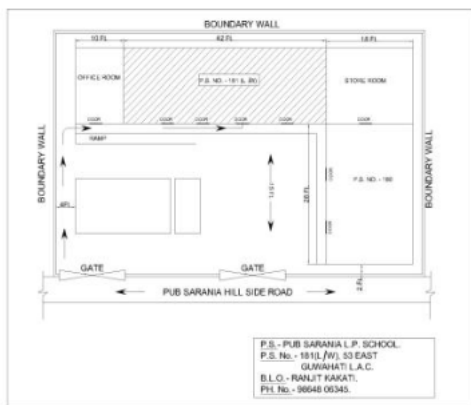

নিৰ্বাচক পঞ্জীয়ন বিষয়াৰ স্বাক্ষৰ

Nazri Naksha

Google Map View

Polling Station Building Front View

ভোটগ্ৰহন কেন্দ্ৰৰ সন্মুখৰ দৃশ্য

Cad View

Key MAP View

1 নাম : অদ্বিজা ডেকা স্বামীৰ নাম : কৌশিক কুমাৰ নেওগ ঘৰ নং : 1 বয়স : 40 লিঙ্গ : মহিলা	GUU0110494 ফটো উপলব্ধ	2 নাম : তুলিকা তালুকদাৰ স্বামীৰ নাম : নয়ন বৰ্জেন তালুকদাৰ ঘৰ নং : 2 বয়স : 39 লিঙ্গ : মহিলা	LQZ1744565 ফটো উপলব্ধ	3 নাম : চাংঙটা কোচ মাতৃৰ নাম : অনিমা কোচ ঘৰ নং : 02 বয়স : 31 লিঙ্গ : পুৰুষ	LQZ5169461 ফটো উপলব্ধ
4 নাম : আনন্দ দত্ত মাতৃৰ নাম : বৰ্ণা ঘৰ নং : 2 বয়স : 24 লিঙ্গ : পুৰুষ	LQZ1320647 ফটো উপলব্ধ	5 নাম : নিবিৰ প্ৰান্তীক তালুকদাৰ পিতাৰ নাম : দেৱ কুমাৰ তালুকদাৰ ঘৰ নং : 3 বয়স : 26 লিঙ্গ : পুৰুষ	LQZ0600866 ফটো উপলব্ধ	6 নাম : অলকা বালা কলিতা স্বামীৰ নাম : সুৰেশ চন্দ্ৰ কলিতা ঘৰ নং : 8 বয়স : 84 লিঙ্গ : মহিলা	LQZ1744587 ফটো উপলব্ধ
7 নাম : নুপেন কলিতা পিতাৰ নাম : সুৰেশ চন্দ্ৰ কলিতা ঘৰ নং : 8 বয়স : 65 লিঙ্গ : পুৰুষ	LQZ1744612 ফটো উপলব্ধ	8 নাম : কৃষ্ণা কলিতা স্বামীৰ নাম : নুপেন কলিতা ঘৰ নং : 8 বয়স : 56 লিঙ্গ : মহিলা	LQZ1744601 ফটো উপলব্ধ	9 নাম : সৰ্বোজমনি কলিতা পিতাৰ নাম : নুপেন কলিতা ঘৰ নং : 8 বয়স : 31 লিঙ্গ : মহিলা	LQZ1744598 ফটো উপলব্ধ
10 নাম : মধুৰজ্যা কলিতা পিতাৰ নাম : নুপেন কলিতা ঘৰ নং : 8 বয়স : 26 লিঙ্গ : পুৰুষ	LQZ1302348 ফটো উপলব্ধ	11 নাম : ইন্দ্ৰনীল বৰুৱা পিতাৰ নাম : নুপুৰ বৰুৱা ঘৰ নং : 5 বয়স : 27 লিঙ্গ : পুৰুষ	LQZ1374537 ফটো উপলব্ধ	12 নাম : ত্ৰিদিপ বৰ্জেন দত্ত পিতাৰ নাম : ৰত্নেশ্বৰ দত্ত ঘৰ নং : 6 বয়স : 57 লিঙ্গ : পুৰুষ	LQZ2534761 ফটো উপলব্ধ
13 নাম : মনিষ দত্ত মাতৃৰ নাম : সুনিতা দত্ত ঘৰ নং : 6 বয়স : 21 লিঙ্গ : পুৰুষ	GUU0061481 ফটো উপলব্ধ	14 নাম : সত্যেন্দ্ৰ কুমাৰ তালুকদাৰ পিতাৰ নাম : গজেন্দ্ৰকুমাৰ তালুকদাৰ ঘৰ নং : 9 বয়স : 62 লিঙ্গ : পুৰুষ	LQZ1744667 ফটো উপলব্ধ	15 নাম : পিনাকী দাস তালুকদাৰ স্বামীৰ নাম : সত্যেন্দ্ৰ কুমাৰ তালুকদাৰ ঘৰ নং : 9 বয়স : 52 লিঙ্গ : মহিলা	LQZ1744678 ফটো উপলব্ধ
16 নাম : স্মৃতি তালুকদাৰ পিতাৰ নাম : সত্যেন্দ্ৰ কুমাৰ তালুকদাৰ ঘৰ নং : 9 বয়স : 26 লিঙ্গ : মহিলা	LQZ0621367 ফটো উপলব্ধ	17 নাম : নিশান্ত কুমাৰ তালুকদাৰ পিতাৰ নাম : সত্যেন্দ্ৰ কুমাৰ তালুকদাৰ ঘৰ নং : 9 বয়স : 24 লিঙ্গ : পুৰুষ	LQZ0621458 ফটো উপলব্ধ	18 নাম : সুমন ডেকা পিতাৰ নাম : নুপেন ডেকা ঘৰ নং : 8 বয়স : 22 লিঙ্গ : পুৰুষ	LQZ1403369 ফটো উপলব্ধ
19 নাম : ইন্দ্ৰানী বৰ্মন পিতাৰ নাম : উদয় নাৰায়ণ বৰ্মন ঘৰ নং : 9 বয়স : 36 লিঙ্গ : মহিলা	LQZ1744736 ফটো উপলব্ধ	20 নাম : বনজিত বৰ্মন পিতাৰ নাম : উদয় নাৰায়ণ বৰ্মন ঘৰ নং : 9 বয়স : 35 লিঙ্গ : পুৰুষ	LQZ1744769 ফটো উপলব্ধ	21 নাম : লক্ষ্মী দেৱী স্বামীৰ নাম : বনজিত বৰ্মন ঘৰ নং : 9 বয়স : 29 লিঙ্গ : মহিলা	LQZ0521740 ফটো উপলব্ধ
22 নাম : মিতালী চক্ৰৱৰ্তী পিতাৰ নাম : মথুৰেশ চক্ৰৱৰ্তী ঘৰ নং : 10 বয়স : 56 লিঙ্গ : মহিলা	LQZ0594028 ফটো উপলব্ধ	23 নাম : গায়ত্ৰী দেৱী পিতাৰ নাম : নিখিল চন্দ্ৰ তামূলী ঘৰ নং : 10 বয়স : 46 লিঙ্গ : মহিলা	LQZ0621300 ফটো উপলব্ধ	24 নাম : শিল্পী তামূলী পিতাৰ নাম : নিখিল চন্দ্ৰ তামূলী ঘৰ নং : 10 বয়স : 42 লিঙ্গ : মহিলা	LQZ0621334 ফটো উপলব্ধ
25 নাম : অভয় সেন পিতাৰ নাম : দিলিপ সেন ঘৰ নং : 10 বয়স : 24 লিঙ্গ : পুৰুষ	LQZ1360734 ফটো উপলব্ধ	26 নাম : মনী দাস স্বামীৰ নাম : বাৰেন দাস ঘৰ নং : 11 বয়স : 48 লিঙ্গ : মহিলা	LQZ0545228 ফটো উপলব্ধ	27 নাম : মালবিকা দাস মাতৃৰ নাম : মনি দাস ঘৰ নং : 11 বয়স : 31 লিঙ্গ : মহিলা	LQZ0445338 ফটো উপলব্ধ
28 নাম : মাধৱ দাস মাতৃৰ নাম : মনী দাস ঘৰ নং : 11 বয়স : 31 লিঙ্গ : পুৰুষ	LQZ0545236 ফটো উপলব্ধ	29 নাম : পুলমা কলিতা স্বামীৰ নাম : গোলাপ ভূঞা ঘৰ নং : 13 বয়স : 40 লিঙ্গ : মহিলা	CGJ3835845 ফটো উপলব্ধ	30 নাম : বৰুণ গোস্বামী পিতাৰ নাম : কেশৱ গোস্বামী ঘৰ নং : 18 বয়স : 23 লিঙ্গ : পুৰুষ	LQZ0526830 ফটো উপলব্ধ