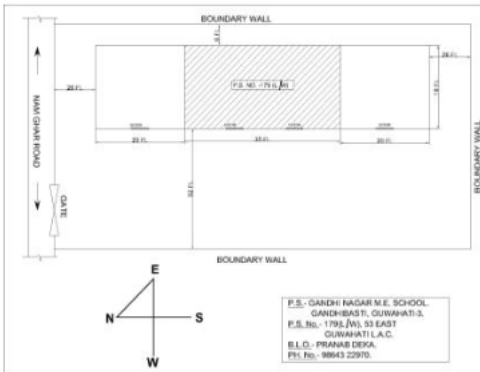

নিৰ্বাচক পঞ্জীয়ন বিষয়াৰ স্বাক্ষৰ

Nazri Naksha

Google Map View

Polling Station Building Front View

ভোটগ্ৰহন কেন্দ্ৰৰ সন্মুখৰ দৃশ্য

Cad View

Key MAP View

1 নাম : প্ৰিতম মণ্ডল পিতাৰ নাম : সুনীল মণ্ডল ঘৰ নং : প্ৰথম ফ্লোৰ বি2, ঋতুৰাজ এনক্লেভ বয়স : 20 লিঙ্গ : পুৰুষ	GUU0050849 ফটো উপলব্ধ	2 নাম : ৰাজলক্ষ্মী শৰ্মা স্বামীৰ নাম : গীতাৰ্থ গোস্বামী ঘৰ নং : 2 বয়স : 42 লিঙ্গ : মহিলা	LQZ2427192 ফটো উপলব্ধ	3 নাম : দ্ৰুপদী দেৱী আগৰৱালা স্বামীৰ নাম : ৰামনিবাস আগৰৱালা ঘৰ নং : 2সী জগদম্বা অ্যাপ্ট বয়স : 68 লিঙ্গ : মহিলা	LQZ0020659 ফটো উপলব্ধ
4 নাম : অনপ আগৰৱালা পিতাৰ নাম : ৰামনিবাস আগৰৱালা ঘৰ নং : 2C Jagdamba Apt বয়স : 46 লিঙ্গ : পুৰুষ	LQZ1735666 ফটো উপলব্ধ	# 5 নাম : সুনয়না আগৰৱাল স্বামীৰ নাম : অনপ আগৰৱাল ঘৰ নং : 2C Jagdamba Apt. বয়স : 45 লিঙ্গ : মহিলা	LQZ0020660 ফটো উপলব্ধ	S 6 নাম : সুমিত আগৰৱালা পিতাৰ নাম : ৰামনিবাস আগৰৱালা ঘৰ নং : 2সী জগদম্বা অ্যাপ্ট বয়স : 41 লিঙ্গ : পুৰুষ	LQZ0020661 ফটো উপলব্ধ
7 নাম : জিলা বৰদলৈ স্বামীৰ নাম : তপন কুমাৰ শৰ্মা ঘৰ নং : 2তী বয়স : 67 লিঙ্গ : মহিলা	LQZ1414036 ফটো উপলব্ধ	8 নাম : উপমা অদ্বিতীয়া পিতাৰ নাম : তপন কুমাৰ শৰ্মা ঘৰ নং : 2তী বয়স : 25 লিঙ্গ : মহিলা	LQZ1414044 ফটো উপলব্ধ	#2 9 নাম : প্ৰফুল্ল বৰকাকতি পিতাৰ নাম : দীননাথ বৰকাকতি ঘৰ নং : 3 বয়স : 77 লিঙ্গ : পুৰুষ	LQZ0025123 ফটো উপলব্ধ
10 নাম : সোনেকা বৰা স্বামীৰ নাম : পৰমা তালুকদাৰ ঘৰ নং : 3 বয়স : 65 লিঙ্গ : মহিলা	DWM1936125 ফটো উপলব্ধ	11 নাম : পৰমা তালুকদাৰ পিতাৰ নাম : ভাৰত তালুকদাৰ ঘৰ নং : 3 বয়স : 64 লিঙ্গ : পুৰুষ	DWM1936090 ফটো উপলব্ধ	12 নাম : শ্ৰাবণী শৰ্মা মাতৃৰ নাম : দীপা শৰ্মা ঘৰ নং : 3 বয়স : 22 লিঙ্গ : মহিলা	LQZ1384460 ফটো উপলব্ধ
13 নাম : ৰাকেশ আগৰৱালা পিতাৰ নাম : তাৰাচান্দ আগৰৱালা ঘৰ নং : 3বি বয়স : 40 লিঙ্গ : পুৰুষ	LQZ1413871 ফটো উপলব্ধ	14 নাম : বিন গোস্বামি স্বামীৰ নাম : দুলাল গোস্বামি ঘৰ নং : 8 বয়স : 76 লিঙ্গ : মহিলা	LQZ1328947 ফটো উপলব্ধ	15 নাম : আয়ুশ মহন্ত মাতৃৰ নাম : ভাৰতী মহন্ত ঘৰ নং : 5 বয়স : 22 লিঙ্গ : পুৰুষ	LQZ1411586 ফটো উপলব্ধ
16 নাম : আকাশ চৌধুৰী পিতাৰ নাম : ডঃ উত্তম চৌধুৰী ঘৰ নং : 5 বয়স : 22 লিঙ্গ : পুৰুষ	GUU0046250 ফটো উপলব্ধ	17 নাম : সন্ধ্যা ঘোষ স্বামীৰ নাম : মন্তোষ ঘোষ ঘৰ নং : 6 বয়স : 75 লিঙ্গ : মহিলা	LQZ1724669 ফটো উপলব্ধ	# 18 নাম : জিতেন দোলাকাষৰীয়া পিতাৰ নাম : খগেন দোলাকাষৰীয়া ঘৰ নং : হাউচ নং 6 বয়স : 66 লিঙ্গ : পুৰুষ	LQZ1419698 ফটো উপলব্ধ
19 নাম : মনুয়া শৰ্মা স্বামীৰ নাম : ৰঞ্জন অধিকাৰী ঘৰ নং : 6 বয়স : 62 লিঙ্গ : মহিলা	LQZ1724578 ফটো উপলব্ধ	20 নাম : হেমন্ত অধিকাৰী পিতাৰ নাম : উদয়ানন্দ অধিকাৰী ঘৰ নং : 6 বয়স : 58 লিঙ্গ : পুৰুষ	LQZ1724590 ফটো উপলব্ধ	21 নাম : অঞ্জলী শইকীয়া পিতাৰ নাম : মোহন খনিকৰ ঘৰ নং : 6 বয়স : 56 লিঙ্গ : মহিলা	LQZ1724647 ফটো উপলব্ধ
# 22 নাম : শিখা দোলাকাষৰীয়া স্বামীৰ নাম : জিতেন দোলাকাষৰীয়া ঘৰ নং : হাউচ নং 6 বয়স : 53 লিঙ্গ : মহিলা	LQZ1419701 ফটো উপলব্ধ	23 নাম : বাসন্তি অধিকাৰী স্বামীৰ নাম : হেমন্ত অধিকাৰী ঘৰ নং : 6 বয়স : 53 লিঙ্গ : মহিলা	LQZ1724603 ফটো উপলব্ধ	24 নাম : ৰঞ্জন অধিকাৰী পিতাৰ নাম : উদয়ানন্দ অধিকাৰী ঘৰ নং : 6 বয়স : 50 লিঙ্গ : পুৰুষ	LQZ1724567 ফটো উপলব্ধ
S 25 নাম : শিখা ঘোষ পিতাৰ নাম : মন্তোষ ঘোষ ঘৰ নং : 6 বয়স : 48 লিঙ্গ : মহিলা	LQZ1724670 ফটো উপলব্ধ	26 নাম : ৰাজু ঘোষ পিতাৰ নাম : মন্তোষ ঘোষ ঘৰ নং : 6 বয়স : 46 লিঙ্গ : পুৰুষ	LQZ1724658 ফটো উপলব্ধ	E 27 নাম : বীনা ডেকা পিতাৰ নাম : কেশৱ ডেকা ঘৰ নং : 6 বয়স : 36 লিঙ্গ : মহিলা	LQZ1724614 ফটো উপলব্ধ
# 28 নাম : প্ৰীতি দোলাকাষৰীয়া পিতাৰ নাম : জিতেন দোলাকাষৰীয়া ঘৰ নং : হাউচ নং 6 বয়স : 35 লিঙ্গ : মহিলা	LQZ1422840 ফটো উপলব্ধ	29 নাম : ৰাজু বহুনেট পিতাৰ নাম : ডম্বৰু বহুনেট ঘৰ নং : 6 বয়স : 33 লিঙ্গ : পুৰুষ	LQZ1724625 ফটো উপলব্ধ	30 নাম : ডলি ঘোষ স্বামীৰ নাম : ৰাজু ঘোষ ঘৰ নং : 6 বয়স : 33 লিঙ্গ : মহিলা	JRQ1564212 ফটো উপলব্ধ