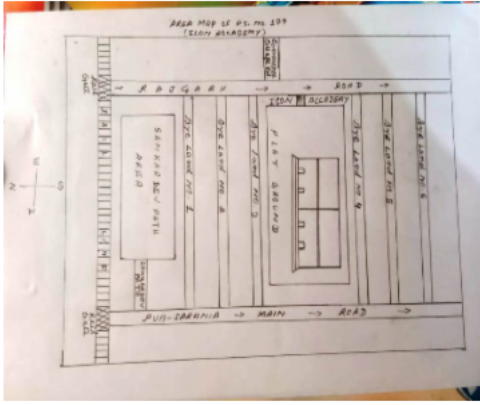

Nazri Naksha