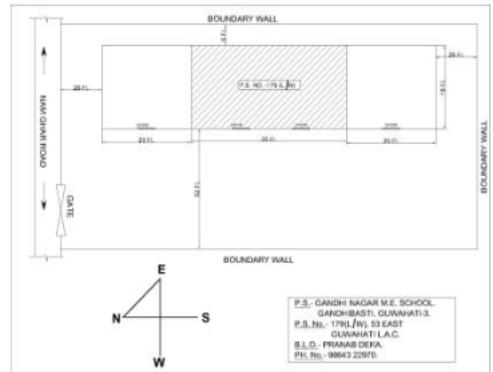

নিৰ্বাচক পঞ্জীয়ন বিষয়াৰ স্বাক্ষৰ

Nazri Naksha

Google Map View

Polling Station Building Front View

ভোটগ্ৰহন কেন্দ্ৰৰ সন্মুখৰ দৃশ্য

Cad View

Key MAP View

1 নাম : প্ৰিতম মণ্ডল পিতাৰ নাম : সুনীল মণ্ডল ঘৰ নং : প্ৰথম ফ্লোৰ বি2, ঋতুৰাজ এনক্লেভ বয়স : 20 লিঙ্গ : পুৰুষ	GUU0050849 ফটো উপলব্ধ	2 নাম : ৰাজলক্ষ্মী শৰ্মা স্বামীৰ নাম : গীতাৰ্থ গোস্বামী ঘৰ নং : 2 বয়স : 42 লিঙ্গ : মহিলা	LQZ2427192 ফটো উপলব্ধ	3 নাম : দ্ৰুপদী দেৱী আগৰৱালা স্বামীৰ নাম : ৰামনিবাস আগৰৱালা ঘৰ নং : 2সী জগদম্বা অ্যাপ্ট বয়স : 68 লিঙ্গ : মহিলা	LQZ0020659 ফটো উপলব্ধ
4 নাম : অনপ আগৰৱালা পিতাৰ নাম : ৰামনিবাস আগৰৱালা ঘৰ নং : 2C Jagdamba Apt বয়স : 46 লিঙ্গ : পুৰুষ	LQZ1735666 ফটো উপলব্ধ	# 5 নাম : সুনয়না আগৰৱাল স্বামীৰ নাম : অনপ আগৰৱাল ঘৰ নং : 2C Jagdamba Apt. বয়স : 45 লিঙ্গ : মহিলা	LQZ0020660 ফটো উপলব্ধ	S 6 নাম : সুমিত আগৰৱালা পিতাৰ নাম : ৰামনিবাস আগৰৱালা ঘৰ নং : 2সী জগদম্বা অ্যাপ্ট বয়স : 41 লিঙ্গ : পুৰুষ	LQZ0020661 ফটো উপলব্ধ
7 নাম : জিলা বৰদলৈ স্বামীৰ নাম : তপন কুমাৰ শৰ্মা ঘৰ নং : 2তী বয়স : 67 লিঙ্গ : মহিলা	LQZ1414036 ফটো উপলব্ধ	8 নাম : উপমা অদ্বিতীয়া পিতাৰ নাম : তপন কুমাৰ শৰ্মা ঘৰ নং : 2তী বয়স : 25 লিঙ্গ : মহিলা	LQZ1414044 ফটো উপলব্ধ	#2 9 নাম : প্ৰফুল্ল বৰকাকতি পিতাৰ নাম : দীননাথ বৰকাকতি ঘৰ নং : 3 বয়স : 77 লিঙ্গ : পুৰুষ	LQZ0025123 ফটো উপলব্ধ
10 নাম : সোনেকা বৰা স্বামীৰ নাম : পৰমা তালুকদাৰ ঘৰ নং : 3 বয়স : 65 লিঙ্গ : মহিলা	DWM1936125 ফটো উপলব্ধ	11 নাম : পৰমা তালুকদাৰ পিতাৰ নাম : ভাৰত তালুকদাৰ ঘৰ নং : 3 বয়স : 64 লিঙ্গ : পুৰুষ	DWM1936090 ফটো উপলব্ধ	12 নাম : শ্ৰাবণী শৰ্মা মাতৃৰ নাম : দীপা শৰ্মা ঘৰ নং : 3 বয়স : 22 লিঙ্গ : মহিলা	LQZ1384460 ফটো উপলব্ধ
13 নাম : ৰাকেশ আগৰৱালা পিতাৰ নাম : তাৰাচান্দ আগৰৱালা ঘৰ নং : 3বি বয়স : 40 লিঙ্গ : পুৰুষ	LQZ1413871 ফটো উপলব্ধ	14 নাম : বিন গোস্বামি স্বামীৰ নাম : দুলাল গোস্বামি ঘৰ নং : 8 বয়স : 76 লিঙ্গ : মহিলা	LQZ1328947 ফটো উপলব্ধ	15 নাম : আয়ুশ মহন্ত মাতৃৰ নাম : ভাৰতী মহন্ত ঘৰ নং : 5 বয়স : 22 লিঙ্গ : পুৰুষ	LQZ1411586 ফটো উপলব্ধ
16 নাম : আকাশ চৌধুৰী পিতাৰ নাম : ডঃ উত্তম চৌধুৰী ঘৰ নং : 5 বয়স : 22 লিঙ্গ : পুৰুষ	GUU0046250 ফটো উপলব্ধ	17 নাম : সন্ধ্যা ঘোষ স্বামীৰ নাম : মন্তোষ ঘোষ ঘৰ নং : 6 বয়স : 75 লিঙ্গ : মহিলা	LQZ1724669 ফটো উপলব্ধ	# 18 নাম : জিতেন দোলাকাষৰীয়া পিতাৰ নাম : খগেন দোলাকাষৰীয়া ঘৰ নং : হাউচ নং 6 বয়স : 66 লিঙ্গ : পুৰুষ	LQZ1419698 ফটো উপলব্ধ
19 নাম : মনুয়া শৰ্মা স্বামীৰ নাম : ৰঞ্জন অধিকাৰী ঘৰ নং : 6 বয়স : 62 লিঙ্গ : মহিলা	LQZ1724578 ফটো উপলব্ধ	20 নাম : হেমন্ত অধিকাৰী পিতাৰ নাম : উদয়ানন্দ অধিকাৰী ঘৰ নং : 6 বয়স : 58 লিঙ্গ : পুৰুষ	LQZ1724590 ফটো উপলব্ধ	21 নাম : অঞ্জলী শইকীয়া পিতাৰ নাম : মোহন খনিকৰ ঘৰ নং : 6 বয়স : 56 লিঙ্গ : মহিলা	LQZ1724647 ফটো উপলব্ধ
# 22 নাম : শিখা দোলাকাষৰীয়া স্বামীৰ নাম : জিতেন দোলাকাষৰীয়া ঘৰ নং : হাউচ নং 6 বয়স : 53 লিঙ্গ : মহিলা	LQZ1419701 ফটো উপলব্ধ	23 নাম : বাসন্তি অধিকাৰী স্বামীৰ নাম : হেমন্ত অধিকাৰী ঘৰ নং : 6 বয়স : 53 লিঙ্গ : মহিলা	LQZ1724603 ফটো উপলব্ধ	24 নাম : ৰঞ্জন অধিকাৰী পিতাৰ নাম : উদয়ানন্দ অধিকাৰী ঘৰ নং : 6 বয়স : 50 লিঙ্গ : পুৰুষ	LQZ1724567 ফটো উপলব্ধ
S 25 নাম : শিখা ঘোষ পিতাৰ নাম : মন্তোষ ঘোষ ঘৰ নং : 6 বয়স : 48 লিঙ্গ : মহিলা	LQZ1724670 ফটো উপলব্ধ	26 নাম : ৰাজু ঘোষ পিতাৰ নাম : মন্তোষ ঘোষ ঘৰ নং : 6 বয়স : 46 লিঙ্গ : পুৰুষ	LQZ1724658 ফটো উপলব্ধ	E 27 নাম : বীনা ডেকা পিতাৰ নাম : কেশৱ ডেকা ঘৰ নং : 6 বয়স : 36 লিঙ্গ : মহিলা	LQZ1724614 ফটো উপলব্ধ
# 28 নাম : প্ৰীতি দোলাকাষৰীয়া পিতাৰ নাম : জিতেন দোলাকাষৰীয়া ঘৰ নং : হাউচ নং 6 বয়স : 35 লিঙ্গ : মহিলা	LQZ1422840 ফটো উপলব্ধ	29 নাম : ৰাজু বহুনেট পিতাৰ নাম : ডম্বৰু বহুনেট ঘৰ নং : 6 বয়স : 33 লিঙ্গ : পুৰুষ	LQZ1724625 ফটো উপলব্ধ	30 নাম : ডলি ঘোষ স্বামীৰ নাম : ৰাজু ঘোষ ঘৰ নং : 6 বয়স : 33 লিঙ্গ : মহিলা	JRQ1564212 ফটো উপলব্ধ