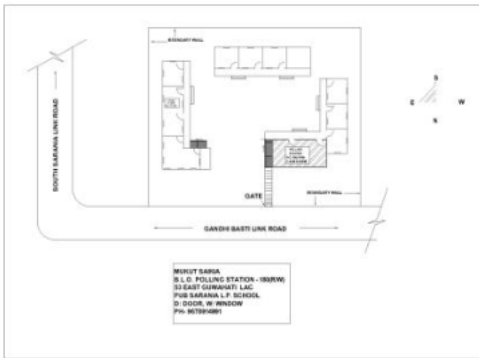

নিৰ্বাচক পঞ্জীয়ন বিষয়াৰ স্বাক্ষৰ

Nazri Naksha

Google Map View

Polling Station Building Front View

ভোটগ্ৰহন কেন্দ্ৰৰ সন্মুখৰ দৃশ্য

Cad View

Key MAP View

1 নাম : অকন চন্দ্ৰ দাস পিতাৰ নাম: গিৰা ৰাম দাস ঘৰ নং : 1 বয়স : 52 লিঙ্গ : পুৰুষ	GZH1791817 ফটো উপলব্ধ	2 নাম : মদন বৰ্মন পিতাৰ নাম: জোগেন বৰ্মন ঘৰ নং : 1 বয়স : 49 লিঙ্গ : পুৰুষ	LQZ0671834 ফটো উপলব্ধ	3 নাম : অঞ্জলী দাস স্বামীৰ নাম: অকন দাস ঘৰ নং : 1 বয়স : 47 লিঙ্গ : মহিলা	GZH1791828 ফটো উপলব্ধ
4 নাম : দিপাংকৰ ডেকা পিতাৰ নাম: সোনেশ্বৰ ডেকা ঘৰ নং : 1 বয়স : 43 লিঙ্গ : পুৰুষ	LQZ1736465 ফটো উপলব্ধ	5 নাম : কল্যাণী কলিতা স্বামীৰ নাম: মদন বৰ্মন ঘৰ নং : 1 বয়স : 39 লিঙ্গ : মহিলা	LQZ0683292 ফটো উপলব্ধ	6 নাম : প্ৰাঞ্জল দাস পিতাৰ নাম: অকন চন্দ্ৰ দাস ঘৰ নং : 1 বয়স : 25 লিঙ্গ : পুৰুষ	LQZ1682970 ফটো উপলব্ধ
7 নাম : হৃতিক কুমাৰ ওজা পিতাৰ নাম: অজিত কুমাৰ ওজা ঘৰ নং : 1 বয়স : 25 লিঙ্গ : পুৰুষ	LQZ0648196 ফটো উপলব্ধ	8 নাম : ভাগ্যশ্ৰী শৰ্মা পিতাৰ নাম: গকুল শৰ্মা ঘৰ নং : 1 বয়স : 24 লিঙ্গ : মহিলা	LQZ0692897 ফটো উপলব্ধ	9 নাম : অনুষ্কা দত্ত পিতাৰ নাম: দেবজ্যোতি দত্ত ঘৰ নং : 1 বয়স : 24 লিঙ্গ : মহিলা	LQZ1236678 ফটো উপলব্ধ
10 নাম : ৰাহুল দাস পিতাৰ নাম: অকন চন্দ্ৰ দাস ঘৰ নং : 1 বয়স : 22 লিঙ্গ : পুৰুষ	LQZ1683002 ফটো উপলব্ধ	11 নাম : সঞ্জয় হাজৰীকা পিতাৰ নাম: শৈলেন্দ্ৰ প্ৰসাদ হাজৰীকা ঘৰ নং : 1 বয়স : 71 লিঙ্গ : পুৰুষ	LQZ0355214 ফটো উপলব্ধ	12 নাম : সত্যঞ্জয় হাজৰীকা পিতাৰ নাম: শৈলেন্দ্ৰ প্ৰসাদ হাজৰীকা ঘৰ নং : 2 বয়স : 67 লিঙ্গ : পুৰুষ	LQZ0355222 ফটো উপলব্ধ
13 নাম : দীপ্তাৰ্ক ডেকা পিতাৰ নাম: মাধব ৰাম ডেকা ঘৰ নং : 2 বয়স : 62 লিঙ্গ : পুৰুষ	LQZ0078246 ফটো উপলব্ধ	14 নাম : কৰবী বুৰা ডেকা স্বামীৰ নাম: দীপ্তাৰ্ক ডেকা ঘৰ নং : 2 বয়স : 62 লিঙ্গ : মহিলা	LQZ0078279 ফটো উপলব্ধ	15 নাম : অজানিতা হাজৰীকা স্বামীৰ নাম: সত্যঞ্জয় হাজৰীকা ঘৰ নং : 2 বয়স : 61 লিঙ্গ : মহিলা	LQZ0355362 ফটো উপলব্ধ
16 নাম : চয়নিকা দাস স্বামীৰ নাম: মৃত্যুঞ্জয় দাস ঘৰ নং : 2 বয়স : 41 লিঙ্গ : মহিলা	GUU0062000 ফটো উপলব্ধ	17 নাম : নতাশা হাজৰীকা পিতাৰ নাম: সত্যঞ্জয় হাজৰীকা ঘৰ নং : 2 বয়স : 38 লিঙ্গ : মহিলা	LQZ0355321 ফটো উপলব্ধ	18 নাম : সূজয়া হাজৰীকা পিতাৰ নাম: সত্যঞ্জয় হাজৰীকা ঘৰ নং : 2 বয়স : 32 লিঙ্গ : মহিলা	LQZ0355255 ফটো উপলব্ধ
19 নাম : অনংশা অলম্যান পিতাৰ নাম: দীপ্তাৰ্ক ডেকা ঘৰ নং : 2 বয়স : 32 লিঙ্গ : মহিলা	LQZ0079145 ফটো উপলব্ধ	20 নাম : অক্ষয়কু অলম্যান ডেকা পিতাৰ নাম: দীপ্তাৰ্ক ডেকা ঘৰ নং : 2 বয়স : 28 লিঙ্গ : পুৰুষ	LQZ0079509 ফটো উপলব্ধ	21 নাম : ভাস্কৰ বৰুৱা পিতাৰ নাম: দীপ্তিক বৰুৱা ঘৰ নং : 2 বয়স : 24 লিঙ্গ : পুৰুষ	LQZ1323963 ফটো উপলব্ধ
22 নাম : সুকুমাৰ বৰ্মন পিতাৰ নাম: প্ৰানেশ্বৰ বৰ্মন ঘৰ নং : 2 বয়স : 21 লিঙ্গ : পুৰুষ	GUU0094417 ফটো উপলব্ধ	23 নাম : বিমলা দেবী টোডি স্বামীৰ নাম: প্ৰকাশ তোদী ঘৰ নং : 2 বয়স : 66 লিঙ্গ : মহিলা	MVF1495165 ফটো উপলব্ধ	24 নাম : ৰাজেশ তোদী অন্যান্য: গৌপাল তোদী ঘৰ নং : 2 বয়স : 51 লিঙ্গ : পুৰুষ	OPA0099127 ফটো উপলব্ধ
25 নাম : ৰুচি তোদী স্বামীৰ নাম: ৰাজেশ তোদী ঘৰ নং : 2 বয়স : 44 লিঙ্গ : মহিলা	MVF1495187 ফটো উপলব্ধ	26 নাম : জিলি বৰদলৈ স্বামীৰ নাম: তপন কুমাৰ শৰ্মা ঘৰ নং : 2 বয়স : 64 লিঙ্গ : মহিলা	LQZ1725264 ফটো উপলব্ধ	27 নাম : তপন কুমাৰ শৰ্মা পিতাৰ নাম: ভবেন্দ্ৰ নাথ শৰ্মা ঘৰ নং : 2 বয়স : 63 লিঙ্গ : পুৰুষ	LQZ1725253 ফটো উপলব্ধ
28 নাম : নৱজ্যোতি কাশ্যপ পিতাৰ নাম: ৰাজেশ্বৰ দাস ঘৰ নং : 3 বয়স : 57 লিঙ্গ : পুৰুষ	LQZ1414077 ফটো উপলব্ধ	29 নাম : জিতু দাস পিতাৰ নাম: ৰবীন্দ্ৰ দাস ঘৰ নং : 3 বয়স : 55 লিঙ্গ : পুৰুষ	LQZ1734594 ফটো উপলব্ধ	30 নাম : বনালি বৰুৱা কাশ্যপ স্বামীৰ নাম: নৱজ্যোতি কাশ্যপ ঘৰ নং : 3 বয়স : 52 লিঙ্গ : মহিলা	LQZ1414085 ফটো উপলব্ধ