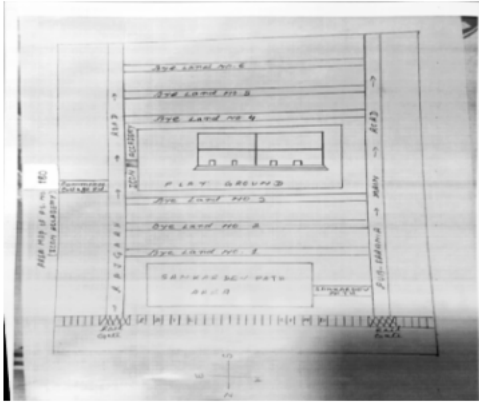

Nazri Naksha