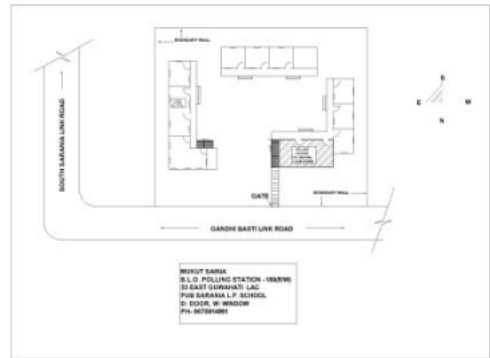

নিৰ্বাচক পঞ্জীয়ন বিষয়াৰ স্বাক্ষৰ

Nazri Naksha

Google Map View

Polling Station Building Front View

ভোটগ্ৰহন কেন্দ্ৰৰ সন্মুখৰ দৃশ্য

Cad View

Key MAP View

1 নাম : অকন চন্দ্ৰ দাস পিতাৰ নাম: গিৰা ৰাম দাস ঘৰ নং : 1 বয়স : 52 লিঙ্গ : পুৰুষ	GZH1791817 ফটো উপলব্ধ	2 নাম : মদন বৰ্মন পিতাৰ নাম: জোগেন বৰ্মন ঘৰ নং : 1 বয়স : 49 লিঙ্গ : পুৰুষ	LQZ0671834 ফটো উপলব্ধ	3 নাম : অঞ্জলী দাস স্বামীৰ নাম: অকন দাস ঘৰ নং : 1 বয়স : 47 লিঙ্গ : মহিলা	GZH1791828 ফটো উপলব্ধ
4 নাম : দিপাংকৰ ডেকা পিতাৰ নাম: সোনেশ্বৰ ডেকা ঘৰ নং : 1 বয়স : 43 লিঙ্গ : পুৰুষ	LQZ1736465 ফটো উপলব্ধ	5 নাম : কল্যাণী কলিতা স্বামীৰ নাম: মদন বৰ্মন ঘৰ নং : 1 বয়স : 39 লিঙ্গ : মহিলা	LQZ0683292 ফটো উপলব্ধ	6 নাম : প্ৰাঞ্জল দাস পিতাৰ নাম: অকন চন্দ্ৰ দাস ঘৰ নং : 1 বয়স : 25 লিঙ্গ : পুৰুষ	LQZ1682970 ফটো উপলব্ধ
7 নাম : হৃতিক কুমাৰ ওজা পিতাৰ নাম: অজিত কুমাৰ ওজা ঘৰ নং : 1 বয়স : 25 লিঙ্গ : পুৰুষ	LQZ0648196 ফটো উপলব্ধ	8 নাম : ভাগ্যশ্ৰী শৰ্মা পিতাৰ নাম: গকুল শৰ্মা ঘৰ নং : 1 বয়স : 24 লিঙ্গ : মহিলা	LQZ0692897 ফটো উপলব্ধ	9 নাম : অনুষ্কা দত্ত পিতাৰ নাম: দেবজ্যোতি দত্ত ঘৰ নং : 1 বয়স : 24 লিঙ্গ : মহিলা	LQZ1236678 ফটো উপলব্ধ
10 নাম : ৰাহুল দাস পিতাৰ নাম: অকন চন্দ্ৰ দাস ঘৰ নং : 1 বয়স : 22 লিঙ্গ : পুৰুষ	LQZ1683002 ফটো উপলব্ধ	11 নাম : সঞ্জয় হাজৰীকা পিতাৰ নাম: শৈলেন্দ্ৰ প্ৰসাদ হাজৰীকা ঘৰ নং : 1 বয়স : 71 লিঙ্গ : পুৰুষ	LQZ0355214 ফটো উপলব্ধ	12 নাম : সত্যঞ্জয় হাজৰীকা পিতাৰ নাম: শৈলেন্দ্ৰ প্ৰসাদ হাজৰীকা ঘৰ নং : 2 বয়স : 67 লিঙ্গ : পুৰুষ	LQZ0355222 ফটো উপলব্ধ
13 নাম : দীপ্তাৰ্ক ডেকা পিতাৰ নাম: মাধব ৰাম ডেকা ঘৰ নং : 2 বয়স : 62 লিঙ্গ : পুৰুষ	LQZ0078246 ফটো উপলব্ধ	14 নাম : কৰবী বুৰা ডেকা স্বামীৰ নাম: দীপ্তাৰ্ক ডেকা ঘৰ নং : 2 বয়স : 62 লিঙ্গ : মহিলা	LQZ0078279 ফটো উপলব্ধ	15 নাম : অজানিতা হাজৰীকা স্বামীৰ নাম: সত্যঞ্জয় হাজৰীকা ঘৰ নং : 2 বয়স : 61 লিঙ্গ : মহিলা	LQZ0355362 ফটো উপলব্ধ
16 নাম : চয়নিকা দাস স্বামীৰ নাম: মৃত্যুঞ্জয় দাস ঘৰ নং : 2 বয়স : 41 লিঙ্গ : মহিলা	GUU0062000 ফটো উপলব্ধ	17 নাম : নতাশা হাজৰীকা পিতাৰ নাম: সত্যঞ্জয় হাজৰীকা ঘৰ নং : 2 বয়স : 38 লিঙ্গ : মহিলা	LQZ0355321 ফটো উপলব্ধ	18 নাম : সূজয়া হাজৰীকা পিতাৰ নাম: সত্যঞ্জয় হাজৰীকা ঘৰ নং : 2 বয়স : 32 লিঙ্গ : মহিলা	LQZ0355255 ফটো উপলব্ধ
19 নাম : অনংশা অলম্যান পিতাৰ নাম: দীপ্তাৰ্ক ডেকা ঘৰ নং : 2 বয়স : 32 লিঙ্গ : মহিলা	LQZ0079145 ফটো উপলব্ধ	20 নাম : অক্ষয়কু অলম্যান ডেকা পিতাৰ নাম: দীপ্তাৰ্ক ডেকা ঘৰ নং : 2 বয়স : 28 লিঙ্গ : পুৰুষ	LQZ0079509 ফটো উপলব্ধ	21 নাম : ভাস্কৰ বৰুৱা পিতাৰ নাম: দীপ্তিক বৰুৱা ঘৰ নং : 2 বয়স : 24 লিঙ্গ : পুৰুষ	LQZ1323963 ফটো উপলব্ধ
22 নাম : সুকুমাৰ বৰ্মন পিতাৰ নাম: প্ৰানেশ্বৰ বৰ্মন ঘৰ নং : 2 বয়স : 21 লিঙ্গ : পুৰুষ	GUU0094417 ফটো উপলব্ধ	23 নাম : বিমলা দেবী টোডি স্বামীৰ নাম: প্ৰকাশ তোদী ঘৰ নং : 2 বয়স : 66 লিঙ্গ : মহিলা	MVF1495165 ফটো উপলব্ধ	24 নাম : ৰাজেশ তোদী অন্যান্য: গৌপাল তোদী ঘৰ নং : 2 বয়স : 51 লিঙ্গ : পুৰুষ	OPA0099127 ফটো উপলব্ধ
25 নাম : ৰুচি তোদী স্বামীৰ নাম: ৰাজেশ তোদী ঘৰ নং : 2 বয়স : 44 লিঙ্গ : মহিলা	MVF1495187 ফটো উপলব্ধ	26 নাম : জিলি বৰদলৈ স্বামীৰ নাম: তপন কুমাৰ শৰ্মা ঘৰ নং : 2 বয়স : 64 লিঙ্গ : মহিলা	LQZ1725264 ফটো উপলব্ধ	27 নাম : তপন কুমাৰ শৰ্মা পিতাৰ নাম: ভবেন্দ্ৰ নাথ শৰ্মা ঘৰ নং : 2 বয়স : 63 লিঙ্গ : পুৰুষ	LQZ1725253 ফটো উপলব্ধ
28 নাম : নৱজ্যোতি কাশ্যপ পিতাৰ নাম: ৰাজেশ্বৰ দাস ঘৰ নং : 3 বয়স : 57 লিঙ্গ : পুৰুষ	LQZ1414077 ফটো উপলব্ধ	29 নাম : জিতু দাস পিতাৰ নাম: ৰবীন্দ্ৰ দাস ঘৰ নং : 3 বয়স : 55 লিঙ্গ : পুৰুষ	LQZ1734594 ফটো উপলব্ধ	30 নাম : বনালি বৰুৱা কাশ্যপ স্বামীৰ নাম: নৱজ্যোতি কাশ্যপ ঘৰ নং : 3 বয়স : 52 লিঙ্গ : মহিলা	LQZ1414085 ফটো উপলব্ধ