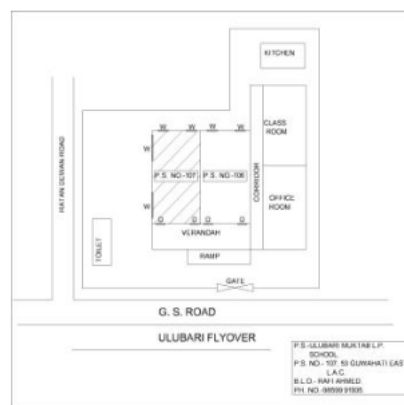

নিৰ্বাচক পঞ্জীয়ন বিষয়াৰ স্বাক্ষৰ

Nazri Naksha

Google Map View

Polling Station Building Front View

ভোটগ্রহন কেন্দ্ৰৰ সন্মুখৰ দৃশ্য

Cad View

Key MAP View

1 নাম : আকবৰ আলী পিতাৰ নাম: ছচেন আলী ঘৰ নং : 1 বয়স : 63 লিঙ্গ : পুৰুষ	LQZ2375157 ফটো উপলব্ধ	2 নাম : তাহেৰ খান পিতাৰ নাম: মোহম্মদ আম্মানউলহা খান ঘৰ নং : 01 বয়স : 45 লিঙ্গ : পুৰুষ	LQZ0008706 ফটো উপলব্ধ	3 নাম : ৰাশী সাংগানেৰিয়া স্বামীৰ নাম: বিনোদ সাংগানেৰিয়া ঘৰ নং : 1 বয়স : 39 লিঙ্গ : মহিলা	LQZ0249938 ফটো উপলব্ধ
4 নাম : ঋশী বাছফোৰ পিতাৰ নাম: চন্দন বাছফোৰ ঘৰ নং : 1 বয়স : 22 লিঙ্গ : পুৰুষ	LQZ5158522 ফটো উপলব্ধ	5 নাম : কৌশিক কুমাৰ নেওগ মাতৃৰ নাম: বেণু নেওগ ঘৰ নং : 1 বয়স : 39 লিঙ্গ : পুৰুষ	GUU0049593 ফটো উপলব্ধ	6 নাম : ৰীণা দেৱী স্বামীৰ নাম: উমাকান্ত নাথ ঘৰ নং : 1 (বি) বয়স : 55 লিঙ্গ : মহিলা	LQZ1186169 ফটো উপলব্ধ
7 নাম : মনদীপ বিষয়া পিতাৰ নাম: অজিত কুমাৰ বিষয়া ঘৰ নং : 1 বয়স : 41 লিঙ্গ : পুৰুষ	LQZ1198545 ফটো উপলব্ধ	8 নাম : অজয় কুমাৰ পিতাৰ নাম: লিখেন্দ্র ৰাম ঘৰ নং : 1 বয়স : 40 লিঙ্গ : পুৰুষ	LQZ1198158 ফটো উপলব্ধ	9 নাম : গুল মহম্মদ পিতাৰ নাম: মাচুম ঘৰ নং : 2 বয়স : 64 লিঙ্গ : পুৰুষ	LQZ1187571 ফটো উপলব্ধ
E 10 নাম : সমৰীয়া বাছফোৰ স্বামীৰ নাম: ভিখাৰি বাছফোৰ ঘৰ নং : 2 বয়স : 62 লিঙ্গ : মহিলা	LQZ1024653 ফটো উপলব্ধ	11 নাম : সুমিত্ৰা মহান্তি স্বামীৰ নাম: ৰাজেন্দ্র মহান্তি ঘৰ নং : 2 বয়স : 59 লিঙ্গ : মহিলা	LQZ2369508 ফটো উপলব্ধ	12 নাম : ৰাজেন্দ্র মহান্তি পিতাৰ নাম: জলধৰ মহান্তি ঘৰ নং : 2 বয়স : 58 লিঙ্গ : পুৰুষ	LQZ1024620 ফটো উপলব্ধ
13 নাম : জিতু বাছফোৰ পিতাৰ নাম: ভিখাৰি বাছফোৰ ঘৰ নং : 2 বয়স : 54 লিঙ্গ : পুৰুষ	LQZ1024664 ফটো উপলব্ধ	14 নাম : মান্তি বাছফোৰ স্বামীৰ নাম: জিতু বাছফোৰ ঘৰ নং : 2 বয়স : 54 লিঙ্গ : মহিলা	LQZ1024675 ফটো উপলব্ধ	15 নাম : কমলাকান্ত দাস পিতাৰ নাম: টুপু ৰাম দাস ঘৰ নং : 2 বয়স : 54 লিঙ্গ : পুৰুষ	LQZ1196209 ফটো উপলব্ধ
16 নাম : মঞ্জু মালী পিতাৰ নাম: চমন মালী ঘৰ নং : 2 বয়স : 50 লিঙ্গ : মহিলা	LQZ0577106 ফটো উপলব্ধ	17 নাম : মুন বৰা স্বামীৰ নাম: উৎপল বৰা ঘৰ নং : 2 বয়স : 49 লিঙ্গ : মহিলা	LQZ1196185 ফটো উপলব্ধ	18 নাম : পুষ্পা দেৱী স্বামীৰ নাম: সুৰেন্দ্র কুমাৰ শাহ ঘৰ নং : 2 বয়স : 46 লিঙ্গ : মহিলা	LQZ0016643 ফটো উপলব্ধ
19 নাম : চন্দ মালী পিতাৰ নাম: টাটা মালী ঘৰ নং : 2 বয়স : 39 লিঙ্গ : পুৰুষ	LQZ0282897 ফটো উপলব্ধ	20 নাম : জলি বৰুৱা পিতাৰ নাম: শীৰত বৰুৱা ঘৰ নং : 02 বয়স : 37 লিঙ্গ : মহিলা	LQZ1197008 ফটো উপলব্ধ	21 নাম : চান্ট বেজবৰুৱা স্বামীৰ নাম: নিম্বন ঘৰ নং : 2 বয়স : 37 লিঙ্গ : মহিলা	LQZ5158357 ফটো উপলব্ধ
22 নাম : কাজল মালি স্বামীৰ নাম: ৰাজ মালি ঘৰ নং : 2 বয়স : 33 লিঙ্গ : মহিলা	LQZ0673566 ফটো উপলব্ধ	23 নাম : ৰস্মিতা মহান্তি পিতাৰ নাম: ৰাজেন্দ্র মহান্তি ঘৰ নং : 2 বয়স : 32 লিঙ্গ : মহিলা	LQZ2369520 ফটো উপলব্ধ	24 নাম : ৰাহুল কুমাৰ মহান্তি পিতাৰ নাম: ৰাজেন্দ্র মহান্তি ঘৰ নং : 2 বয়স : 31 লিঙ্গ : পুৰুষ	LQZ2369519 ফটো উপলব্ধ
25 নাম : সন্তোষ বাছফোৰ মাতৃৰ নাম: ৰেখা বাছফোৰ ঘৰ নং : 2 বয়স : 27 লিঙ্গ : পুৰুষ	GUU0016774 ফটো উপলব্ধ	26 নাম : অমিত মালী পিতাৰ নাম: মোফ. টিয়া মালী ঘৰ নং : 2 বয়স : 27 লিঙ্গ : পুৰুষ	LQZ0586206 ফটো উপলব্ধ	27 নাম : বাবলী বৰা পিতাৰ নাম: উৎপল বৰা ঘৰ নং : 2 বয়স : 26 লিঙ্গ : মহিলা	LQZ0386409 ফটো উপলব্ধ
28 নাম : নবনীত কুমাৰ সাহ পিতাৰ নাম: সুৰেন্দ্র কুমাৰ সাহ ঘৰ নং : 2 বয়স : 25 লিঙ্গ : পুৰুষ	LQZ0711374 ফটো উপলব্ধ	29 নাম : আনন্দ মাহাত পিতাৰ নাম: অমৰ মহন্ত ঘৰ নং : 2 বয়স : 22 লিঙ্গ : পুৰুষ	LQZ5161658 ফটো উপলব্ধ	30 নাম : জেনী বৰা পিতাৰ নাম: মুনু বৰা ঘৰ নং : 2 বয়স : 22 লিঙ্গ : মহিলা	LQZ5158340 ফটো উপলব্ধ