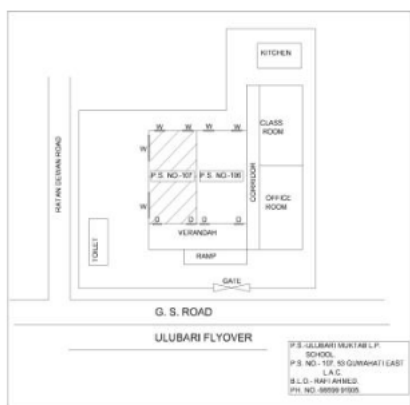

নিৰ্বাচক পঞ্জীয়ন বিষয়াৰ স্বাক্ষৰ

Nazri Naksha

Google Map View

Polling Station Building Front View

ভোটগ্রহন কেন্দ্ৰৰ সন্মুখৰ দৃশ্য

Cad View

Key MAP View

1 নাম : আকবৰ আলী পিতাৰ নাম: ছচেন আলী ঘৰ নং : 1 বয়স : 63 লিঙ্গ : পুৰুষ	LQZ2375157 ফটো উপলব্ধ	2 নাম : তাহেৰ খান পিতাৰ নাম: মোহম্মদ আম্মানউলহা খান ঘৰ নং : 01 বয়স : 45 লিঙ্গ : পুৰুষ	LQZ0008706 ফটো উপলব্ধ	3 নাম : ৰাশী সাংগানেৰিয়া স্বামীৰ নাম: বিনোদ সাংগানেৰিয়া ঘৰ নং : 1 বয়স : 39 লিঙ্গ : মহিলা	LQZ0249938 ফটো উপলব্ধ
4 নাম : ঋশী বাছফোৰ পিতাৰ নাম: চন্দন বাছফোৰ ঘৰ নং : 1 বয়স : 22 লিঙ্গ : পুৰুষ	LQZ5158522 ফটো উপলব্ধ	5 নাম : কৌশিক কুমাৰ নেওগ মাতৃৰ নাম: বেণু নেওগ ঘৰ নং : 1 বয়স : 39 লিঙ্গ : পুৰুষ	GUU0049593 ফটো উপলব্ধ	6 নাম : ৰীণা দেৱী স্বামীৰ নাম: উমাকান্ত নাথ ঘৰ নং : 1 (বি) বয়স : 55 লিঙ্গ : মহিলা	LQZ1186169 ফটো উপলব্ধ
7 নাম : মনদীপ বিষয়া পিতাৰ নাম: অজিত কুমাৰ বিষয়া ঘৰ নং : 1 বয়স : 41 লিঙ্গ : পুৰুষ	LQZ1198545 ফটো উপলব্ধ	8 নাম : অজয় কুমাৰ পিতাৰ নাম: লিখেন্দ্র ৰাম ঘৰ নং : 1 বয়স : 40 লিঙ্গ : পুৰুষ	LQZ1198158 ফটো উপলব্ধ	9 নাম : গুল মহম্মদ পিতাৰ নাম: মাচুম ঘৰ নং : 2 বয়স : 64 লিঙ্গ : পুৰুষ	LQZ1187571 ফটো উপলব্ধ
E 10 নাম : সমৰীয়া বাছফোৰ স্বামীৰ নাম: ভিখাৰি বাছফোৰ ঘৰ নং : 2 বয়স : 62 লিঙ্গ : মহিলা	LQZ1024653 ফটো উপলব্ধ	11 নাম : সুমিত্ৰা মহান্তি স্বামীৰ নাম: ৰাজেন্দ্র মহান্তি ঘৰ নং : 2 বয়স : 59 লিঙ্গ : মহিলা	LQZ2369508 ফটো উপলব্ধ	12 নাম : ৰাজেন্দ্র মহান্তি পিতাৰ নাম: জলধৰ মহান্তি ঘৰ নং : 2 বয়স : 58 লিঙ্গ : পুৰুষ	LQZ1024620 ফটো উপলব্ধ
13 নাম : জিতু বাছফোৰ পিতাৰ নাম: ভিখাৰি বাছফোৰ ঘৰ নং : 2 বয়স : 54 লিঙ্গ : পুৰুষ	LQZ1024664 ফটো উপলব্ধ	14 নাম : মান্তি বাছফোৰ স্বামীৰ নাম: জিতু বাছফোৰ ঘৰ নং : 2 বয়স : 54 লিঙ্গ : মহিলা	LQZ1024675 ফটো উপলব্ধ	15 নাম : কমলাকান্ত দাস পিতাৰ নাম: টুপু ৰাম দাস ঘৰ নং : 2 বয়স : 54 লিঙ্গ : পুৰুষ	LQZ1196209 ফটো উপলব্ধ
16 নাম : মঞ্জু মালী পিতাৰ নাম: চমন মালী ঘৰ নং : 2 বয়স : 50 লিঙ্গ : মহিলা	LQZ0577106 ফটো উপলব্ধ	17 নাম : মুন বৰা স্বামীৰ নাম: উৎপল বৰা ঘৰ নং : 2 বয়স : 49 লিঙ্গ : মহিলা	LQZ1196185 ফটো উপলব্ধ	18 নাম : পুষ্পা দেৱী স্বামীৰ নাম: সুৰেন্দ্র কুমাৰ শাহ ঘৰ নং : 2 বয়স : 46 লিঙ্গ : মহিলা	LQZ0016643 ফটো উপলব্ধ
19 নাম : চন্দ মালী পিতাৰ নাম: টাটা মালী ঘৰ নং : 2 বয়স : 39 লিঙ্গ : পুৰুষ	LQZ0282897 ফটো উপলব্ধ	20 নাম : জলি বৰুৱা পিতাৰ নাম: শীৰত বৰুৱা ঘৰ নং : 02 বয়স : 37 লিঙ্গ : মহিলা	LQZ1197008 ফটো উপলব্ধ	21 নাম : চান্ট বেজবৰুৱা স্বামীৰ নাম: নিম্বন ঘৰ নং : 2 বয়স : 37 লিঙ্গ : মহিলা	LQZ5158357 ফটো উপলব্ধ
22 নাম : কাজল মালি স্বামীৰ নাম: ৰাজ মালি ঘৰ নং : 2 বয়স : 33 লিঙ্গ : মহিলা	LQZ0673566 ফটো উপলব্ধ	23 নাম : ৰস্মিতা মহান্তি পিতাৰ নাম: ৰাজেন্দ্র মহান্তি ঘৰ নং : 2 বয়স : 32 লিঙ্গ : মহিলা	LQZ2369520 ফটো উপলব্ধ	24 নাম : ৰাহুল কুমাৰ মহান্তি পিতাৰ নাম: ৰাজেন্দ্র মহান্তি ঘৰ নং : 2 বয়স : 31 লিঙ্গ : পুৰুষ	LQZ2369519 ফটো উপলব্ধ
25 নাম : সন্তোষ বাছফোৰ মাতৃৰ নাম: ৰেখা বাছফোৰ ঘৰ নং : 2 বয়স : 27 লিঙ্গ : পুৰুষ	GUU0016774 ফটো উপলব্ধ	26 নাম : অমিত মালী পিতাৰ নাম: মোফ. টিয়া মালী ঘৰ নং : 2 বয়স : 27 লিঙ্গ : পুৰুষ	LQZ0586206 ফটো উপলব্ধ	27 নাম : বাবলী বৰা পিতাৰ নাম: উৎপল বৰা ঘৰ নং : 2 বয়স : 26 লিঙ্গ : মহিলা	LQZ0386409 ফটো উপলব্ধ
28 নাম : নবনীত কুমাৰ সাহ পিতাৰ নাম: সুৰেন্দ্র কুমাৰ সাহ ঘৰ নং : 2 বয়স : 25 লিঙ্গ : পুৰুষ	LQZ0711374 ফটো উপলব্ধ	29 নাম : আনন্দ মাহাত পিতাৰ নাম: অমৰ মহন্ত ঘৰ নং : 2 বয়স : 22 লিঙ্গ : পুৰুষ	LQZ5161658 ফটো উপলব্ধ	30 নাম : জেনী বৰা পিতাৰ নাম: মুনু বৰা ঘৰ নং : 2 বয়স : 22 লিঙ্গ : মহিলা	LQZ5158340 ফটো উপলব্ধ