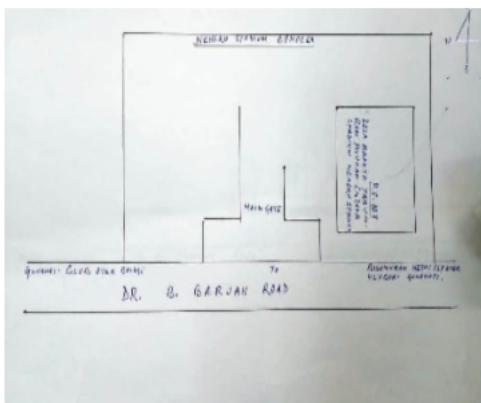

Nazri Naksha