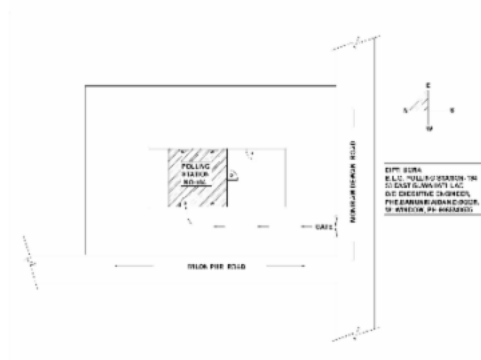

নিৰ্বাচক পঞ্জীয়ন বিষয়াৰ স্বাক্ষৰ

Nazri Naksha

Google Map View

Polling Station Building Front View

ভোটগ্ৰহন কেন্দ্ৰৰ সন্মুখৰ দৃশ্য

Cad View

Key MAP View

1 নাম : তুলু বৰা স্বামীৰ নাম: মোহন চন্দ্ৰ বৰা ঘৰ নং : 1 বয়স : 62 লিঙ্গ : মহিলা	LQZ0021172 ফটো উপলব্ধ	S 2 নাম : খগেন ভৰালী পিতাৰ নাম: পতি ৰাম ভৰালী ঘৰ নং : 1 বয়স : 62 লিঙ্গ : পুৰুষ	LQZ1814568 ফটো উপলব্ধ	3 নাম : মতিৰাম ভৰালী পিতাৰ নাম: নন্দৰাম ভৰালী ঘৰ নং : 1 বয়স : 61 লিঙ্গ : পুৰুষ	LQZ0021173 ফটো উপলব্ধ
4 নাম : মানব ভৰালী পিতাৰ নাম: নন্দৰাম ভৰালী ঘৰ নং : 1 বয়স : 54 লিঙ্গ : পুৰুষ	LQZ1814615 ফটো উপলব্ধ	5 নাম : মেঘালী ভৰালী স্বামীৰ নাম: মানব ভৰালী ঘৰ নং : 1 বয়স : 46 লিঙ্গ : মহিলা	LQZ1814626 ফটো উপলব্ধ	# 6 নাম : মনোমতী ভৰালী স্বামীৰ নাম: মাটিৰাম ভৰালী ঘৰ নং : 1 বয়স : 46 লিঙ্গ : মহিলা	LQZ0021174 ফটো উপলব্ধ
7 নাম : অনিতা দাস স্বামীৰ নাম: ধনজিৎ দাস ঘৰ নং : 1 বয়স : 44 লিঙ্গ : মহিলা	LQZ0358663 ফটো উপলব্ধ	8 নাম : বৰ্ণা বৰা মাতৃৰ নাম: তু বৰা ঘৰ নং : 1 বয়স : 41 লিঙ্গ : মহিলা	LQZ0021175 ফটো উপলব্ধ	9 নাম : ধনজিত দাস পিতাৰ নাম: বাবুল দাস ঘৰ নং : 1 বয়স : 40 লিঙ্গ : পুৰুষ	LQZ0021176 ফটো উপলব্ধ
10 নাম : চম্পক মেধি পিতাৰ নাম: তৰুণ চন্দ্ৰ মেধি ঘৰ নং : 1 বয়স : 38 লিঙ্গ : পুৰুষ	LQZ0021177 ফটো উপলব্ধ	11 নাম : ভনীতা মেধি স্বামীৰ নাম: চম্পক মেধি ঘৰ নং : 1 বয়স : 36 লিঙ্গ : মহিলা	LQZ0021178 ফটো উপলব্ধ	12 নাম : ববী বৈশ্য পিতাৰ নাম: কুশল কুমাৰ বৈশ্য ঘৰ নং : 1 বয়স : 34 লিঙ্গ : মহিলা	LQZ1814671 ফটো উপলব্ধ
13 নাম : ডালিমী শৰনীয়া স্বামীৰ নাম: মনোৰঞ্জন শৰনীয়া ঘৰ নং : 01 বয়স : 34 লিঙ্গ : মহিলা	GUU0087353 ফটো উপলব্ধ	14 নাম : বিপাশা বৰা মাতৃৰ নাম: তুলু বৰা ঘৰ নং : 1 বয়স : 33 লিঙ্গ : মহিলা	LQZ0021179 ফটো উপলব্ধ	15 নাম : জয়াশ্ৰী ভৰালী পিতাৰ নাম: মতিৰাম ভৰালী ঘৰ নং : 1 বয়স : 25 লিঙ্গ : মহিলা	LQZ0422469 ফটো উপলব্ধ
16 নাম : প্ৰিন্স ভৰালী পিতাৰ নাম: মানব ভৰালী ঘৰ নং : 1 বয়স : 25 লিঙ্গ : পুৰুষ	LQZ0670133 ফটো উপলব্ধ	17 নাম : জয়ন্ত কুমাৰ শৰ্মা পিতাৰ নাম: কুমুদ শৰ্মা ঘৰ নং : 2 বয়স : 48 লিঙ্গ : পুৰুষ	LQZ1814773 ফটো উপলব্ধ	18 নাম : প্ৰবীৰ ভৌমিক পিতাৰ নাম: নিবাৰন ভৌমিক ঘৰ নং : 02 বয়স : 48 লিঙ্গ : পুৰুষ	LQZ1315019 ফটো উপলব্ধ
S 19 নাম : নিভা ডেকা পিতাৰ নাম: হৰগোবিন্দ ঘৰ নং : 02 বয়স : 45 লিঙ্গ : মহিলা	LQZ0011194 ফটো উপলব্ধ	20 নাম : সোমা দাস পিতাৰ নাম: দুলাল চন্দ্ৰ দাস ঘৰ নং : 02 বয়স : 40 লিঙ্গ : মহিলা	LQZ1313691 ফটো উপলব্ধ	21 নাম : মুকুল চন্দ্ৰ দাস পিতাৰ নাম: নৃপেন্দ্ৰ নাথ দাস ঘৰ নং : 02 বয়স : 39 লিঙ্গ : পুৰুষ	LQZ1820424 ফটো উপলব্ধ
22 নাম : জোনমনি মূলাকাৰ দাস স্বামীৰ নাম: যামিনী মোহন দাস ঘৰ নং : 2 বয়স : 34 লিঙ্গ : মহিলা	LQZ5166020 ফটো উপলব্ধ	23 নাম : মনিশ টেণ্ডন পিতাৰ নাম: বিনয় টেণ্ডন ঘৰ নং : 2 বয়স : 33 লিঙ্গ : পুৰুষ	GUU0000349 ফটো উপলব্ধ	24 নাম : মনমোহন গগৈ পিতাৰ নাম: বিদ্যা গগৈ ঘৰ নং : 2 বয়স : 51 লিঙ্গ : পুৰুষ	LQZ1814819 ফটো উপলব্ধ
25 নাম : কাৰ্বেৰী কলিতা পিতাৰ নাম: দেবেন চন্দ্ৰ কলিতা ঘৰ নং : 3 বয়স : 33 লিঙ্গ : মহিলা	LQZ1814864 ফটো উপলব্ধ	26 নাম : কামিনী তালুকদাৰ স্বামীৰ নাম: চক্ৰপানি তালুকদাৰ ঘৰ নং : 8 বয়স : 73 লিঙ্গ : মহিলা	LQZ1814911 ফটো উপলব্ধ	27 নাম : প্ৰশান্ত কুমাৰ তালুকদাৰ পিতাৰ নাম: চক্ৰপানি তালুকদাৰ ঘৰ নং : 8 বয়স : 51 লিঙ্গ : পুৰুষ	LQZ1814922 ফটো উপলব্ধ
# 28 নাম : মেধা তালুকদাৰ পিতাৰ নাম: চক্ৰপানি তালুকদাৰ ঘৰ নং : 8 বয়স : 46 লিঙ্গ : মহিলা	LQZ1814944 ফটো উপলব্ধ	29 নাম : পল্লবী শৰ্মা তালুকদাৰ স্বামীৰ নাম: প্ৰশান্ত তালুকদাৰ ঘৰ নং : 8 বয়স : 44 লিঙ্গ : মহিলা	LQZ1814933 ফটো উপলব্ধ	30 নাম : অপৰ্ণা পাটোৱাৰী স্বামীৰ নাম: অশোক পাটোৱাৰী ঘৰ নং : 8 বয়স : 40 লিঙ্গ : মহিলা	LQZ1814897 ফটো উপলব্ধ