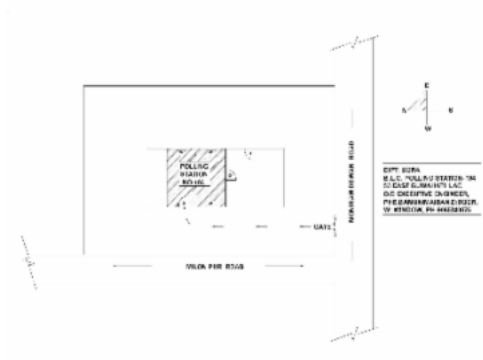

নিৰ্বাচক পঞ্জীয়ন বিষয়াৰ স্বাক্ষৰ

Nazri Naksha

Google Map View

Polling Station Building Front View

ভোটগ্ৰহন কেন্দ্ৰৰ সন্মুখৰ দৃশ্য

Cad View

Key MAP View

1 নাম : তুলু বৰা স্বামীৰ নাম: মোহন চন্দ্ৰ বৰা ঘৰ নং : 1 বয়স : 62 লিঙ্গ : মহিলা	LQZ0021172 ফটো উপলব্ধ	S 2 নাম : খগেন ভৰালী পিতাৰ নাম: পতি ৰাম ভৰালী ঘৰ নং : 1 বয়স : 62 লিঙ্গ : পুৰুষ	LQZ1814568 ফটো উপলব্ধ	3 নাম : মতিৰাম ভৰালী পিতাৰ নাম: নন্দৰাম ভৰালী ঘৰ নং : 1 বয়স : 61 লিঙ্গ : পুৰুষ	LQZ0021173 ফটো উপলব্ধ
4 নাম : মানব ভৰালী পিতাৰ নাম: নন্দৰাম ভৰালী ঘৰ নং : 1 বয়স : 54 লিঙ্গ : পুৰুষ	LQZ1814615 ফটো উপলব্ধ	5 নাম : মেঘালী ভৰালী স্বামীৰ নাম: মানব ভৰালী ঘৰ নং : 1 বয়স : 46 লিঙ্গ : মহিলা	LQZ1814626 ফটো উপলব্ধ	# 6 নাম : মনোমতী ভৰালী স্বামীৰ নাম: মাটিৰাম ভৰালী ঘৰ নং : 1 বয়স : 46 লিঙ্গ : মহিলা	LQZ0021174 ফটো উপলব্ধ
7 নাম : অনিতা দাস স্বামীৰ নাম: ধনজিৎ দাস ঘৰ নং : 1 বয়স : 44 লিঙ্গ : মহিলা	LQZ0358663 ফটো উপলব্ধ	8 নাম : বৰ্ণা বৰা মাতৃৰ নাম: তু বৰা ঘৰ নং : 1 বয়স : 41 লিঙ্গ : মহিলা	LQZ0021175 ফটো উপলব্ধ	9 নাম : ধনজিত দাস পিতাৰ নাম: বাবুল দাস ঘৰ নং : 1 বয়স : 40 লিঙ্গ : পুৰুষ	LQZ0021176 ফটো উপলব্ধ
10 নাম : চম্পক মেধি পিতাৰ নাম: তৰুণ চন্দ্ৰ মেধি ঘৰ নং : 1 বয়স : 38 লিঙ্গ : পুৰুষ	LQZ0021177 ফটো উপলব্ধ	11 নাম : ভনীতা মেধি স্বামীৰ নাম: চম্পক মেধি ঘৰ নং : 1 বয়স : 36 লিঙ্গ : মহিলা	LQZ0021178 ফটো উপলব্ধ	12 নাম : ববী বৈশ্য পিতাৰ নাম: কুশল কুমাৰ বৈশ্য ঘৰ নং : 1 বয়স : 34 লিঙ্গ : মহিলা	LQZ1814671 ফটো উপলব্ধ
13 নাম : ডালিমী শৰনীয়া স্বামীৰ নাম: মনোৰঞ্জন শৰনীয়া ঘৰ নং : 01 বয়স : 34 লিঙ্গ : মহিলা	GUU0087353 ফটো উপলব্ধ	14 নাম : বিপাশা বৰা মাতৃৰ নাম: তুলু বৰা ঘৰ নং : 1 বয়স : 33 লিঙ্গ : মহিলা	LQZ0021179 ফটো উপলব্ধ	15 নাম : জয়াশ্ৰী ভৰালী পিতাৰ নাম: মতিৰাম ভৰালী ঘৰ নং : 1 বয়স : 25 লিঙ্গ : মহিলা	LQZ0422469 ফটো উপলব্ধ
16 নাম : প্ৰিন্স ভৰালী পিতাৰ নাম: মানব ভৰালী ঘৰ নং : 1 বয়স : 25 লিঙ্গ : পুৰুষ	LQZ0670133 ফটো উপলব্ধ	17 নাম : জয়ন্ত কুমাৰ শৰ্মা পিতাৰ নাম: কুমুদ শৰ্মা ঘৰ নং : 2 বয়স : 48 লিঙ্গ : পুৰুষ	LQZ1814773 ফটো উপলব্ধ	18 নাম : প্ৰবীৰ ভৌমিক পিতাৰ নাম: নিবাৰন ভৌমিক ঘৰ নং : 02 বয়স : 48 লিঙ্গ : পুৰুষ	LQZ1315019 ফটো উপলব্ধ
S 19 নাম : নিভা ডেকা পিতাৰ নাম: হৰগোবিন্দ ঘৰ নং : 02 বয়স : 45 লিঙ্গ : মহিলা	LQZ0011194 ফটো উপলব্ধ	20 নাম : সোমা দাস পিতাৰ নাম: দুলাল চন্দ্ৰ দাস ঘৰ নং : 02 বয়স : 40 লিঙ্গ : মহিলা	LQZ1313691 ফটো উপলব্ধ	21 নাম : মুকুল চন্দ্ৰ দাস পিতাৰ নাম: নৃপেন্দ্ৰ নাথ দাস ঘৰ নং : 02 বয়স : 39 লিঙ্গ : পুৰুষ	LQZ1820424 ফটো উপলব্ধ
22 নাম : জোনমনি মূলাকাৰ দাস স্বামীৰ নাম: যামিনী মোহন দাস ঘৰ নং : 2 বয়স : 34 লিঙ্গ : মহিলা	LQZ5166020 ফটো উপলব্ধ	23 নাম : মনিশ টেণ্ডন পিতাৰ নাম: বিনয় টেণ্ডন ঘৰ নং : 2 বয়স : 33 লিঙ্গ : পুৰুষ	GUU0000349 ফটো উপলব্ধ	24 নাম : মনমোহন গগৈ পিতাৰ নাম: বিদ্যা গগৈ ঘৰ নং : 2 বয়স : 51 লিঙ্গ : পুৰুষ	LQZ1814819 ফটো উপলব্ধ
25 নাম : কাৰ্বেৰী কলিতা পিতাৰ নাম: দেবেন চন্দ্ৰ কলিতা ঘৰ নং : 3 বয়স : 33 লিঙ্গ : মহিলা	LQZ1814864 ফটো উপলব্ধ	26 নাম : কামিনী তালুকদাৰ স্বামীৰ নাম: চক্ৰপানি তালুকদাৰ ঘৰ নং : 8 বয়স : 73 লিঙ্গ : মহিলা	LQZ1814911 ফটো উপলব্ধ	27 নাম : প্ৰশান্ত কুমাৰ তালুকদাৰ পিতাৰ নাম: চক্ৰপানি তালুকদাৰ ঘৰ নং : 8 বয়স : 51 লিঙ্গ : পুৰুষ	LQZ1814922 ফটো উপলব্ধ
# 28 নাম : মেধা তালুকদাৰ পিতাৰ নাম: চক্ৰপানি তালুকদাৰ ঘৰ নং : 8 বয়স : 46 লিঙ্গ : মহিলা	LQZ1814944 ফটো উপলব্ধ	29 নাম : পল্লবী শৰ্মা তালুকদাৰ স্বামীৰ নাম: প্ৰশান্ত তালুকদাৰ ঘৰ নং : 8 বয়স : 44 লিঙ্গ : মহিলা	LQZ1814933 ফটো উপলব্ধ	30 নাম : অপৰ্ণা পাটোৱাৰী স্বামীৰ নাম: অশোক পাটোৱাৰী ঘৰ নং : 8 বয়স : 40 লিঙ্গ : মহিলা	LQZ1814897 ফটো উপলব্ধ