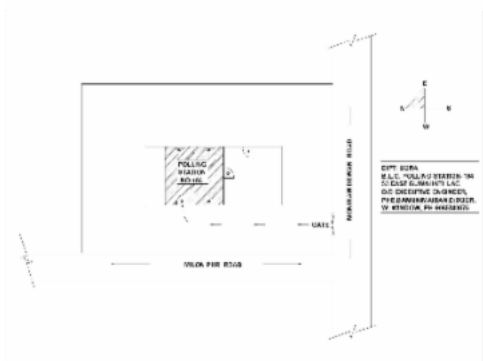

নিৰ্বাচক পঞ্জীয়ন বিষয়াৰ স্বাক্ষৰ

Nazri Naksha

Google Map View

Polling Station Building Front View

ভোটগ্ৰহন কেন্দ্ৰৰ সন্মুখৰ দৃশ্য

Cad View

Key MAP View

1 নাম : অংকু বৰুৱা পিতাৰ নাম: কীৰ্তিক বৰুৱা ঘৰ নং : 0 বয়স : 49 লিঙ্গ : পুৰুষ	CZH0038216 ফটো উপলব্ধ	2 নাম : তৰালী বৰুৱা স্বামীৰ নাম: অংকু বৰুৱা ঘৰ নং : 0 বয়স : 48 লিঙ্গ : মহিলা	CZH0038257 ফটো উপলব্ধ	# 3 নাম : সঞ্জয় পাল পুৰকায়স্থ পিতাৰ নাম: শৈলেশ পাল পুৰকায়স্থ ঘৰ নং : 1 বয়স : 61 লিঙ্গ : পুৰুষ	LQZ1824584 ফটো উপলব্ধ
# 4 নাম : বৰ্ণালী পাল পুৰকায়স্থ স্বামীৰ নাম: সঞ্জয় পাল পুৰকায়স্থ ঘৰ নং : 1 বয়স : 58 লিঙ্গ : মহিলা	LQZ1824595 ফটো উপলব্ধ	# 5 নাম : বৈশালী পুৰকায়স্থ পিতাৰ নাম: সঞ্জয় পাল পুৰকায়স্থ ঘৰ নং : 1 বয়স : 30 লিঙ্গ : মহিলা	LQZ2428684 ফটো উপলব্ধ	6 নাম : ভাৱনা শৰ্মা পিতাৰ নাম: বিকাশ শৰ্মা ঘৰ নং : 1 বয়স : 24 লিঙ্গ : মহিলা	LQZ5157011 ফটো উপলব্ধ
7 নাম : হেমন্ত বৈশ্য পিতাৰ নাম: গদাৰাম বৈশ্য ঘৰ নং : 1ক বয়স : 51 লিঙ্গ : পুৰুষ	LQZ1774921 ফটো উপলব্ধ	8 নাম : কল্যাণী ডেকা স্বামীৰ নাম: উপেন ডেকা ঘৰ নং : 1ক বয়স : 47 লিঙ্গ : মহিলা	DZN0010214 ফটো উপলব্ধ	9 নাম : সংগীতা কলিতা বৈশ্য স্বামীৰ নাম: হেমন্ত বৈশ্য ঘৰ নং : 1ক বয়স : 43 লিঙ্গ : মহিলা	LQZ1777500 ফটো উপলব্ধ
10 নাম : ভাগ্য প্ৰভা ডেকা পিতাৰ নাম: তনুৰাম ডেকা ঘৰ নং : 1ক বয়স : 41 লিঙ্গ : মহিলা	HPS4338992 ফটো উপলব্ধ	11 নাম : শ্ৰেয়ালী ডেকা পিতাৰ নাম: শিবনাথ ডেকা ঘৰ নং : 1ক বয়স : 36 লিঙ্গ : মহিলা	DZN1748501 ফটো উপলব্ধ	12 নাম : চন্দন বৰা পিতাৰ নাম: ললিত বৰা ঘৰ নং : 2 বয়স : 51 লিঙ্গ : পুৰুষ	LQZ0021375 ফটো উপলব্ধ
13 নাম : পুষ্পাঞ্জলি হাজৰিকা স্বামীৰ নাম: চন্দন বৰা ঘৰ নং : 2 বয়স : 47 লিঙ্গ : মহিলা	LQZ0658286 ফটো উপলব্ধ	S 14 নাম : প্ৰফুল্ল কুমাৰ দেউৰী পিতাৰ নাম: বৃন্দাৰাম দেউৰী ঘৰ নং : 3 বয়স : 52 লিঙ্গ : পুৰুষ	LQZ1824631 ফটো উপলব্ধ	15 নাম : নাৰায়ণ দাস পিতাৰ নাম: হৰেশ্বৰ ৰাজবংশী ঘৰ নং : 3 বয়স : 48 লিঙ্গ : পুৰুষ	LQZ1824620 ফটো উপলব্ধ
16 নাম : চুমী বৰঠাকুৰ স্বামীৰ নাম: পাৰ্থ প্ৰতিম বৰঠাকুৰ ঘৰ নং : 3 বয়স : 44 লিঙ্গ : মহিলা	GUU0117267 ফটো উপলব্ধ	17 নাম : গীতা ৰায় পিতাৰ নাম: দেবেন্দ্ৰ ঘৰ নং : 3 বয়স : 43 লিঙ্গ : মহিলা	HJL1623296 ফটো উপলব্ধ	18 নাম : হিমাংশু চৌধুৰী পিতাৰ নাম: প্ৰভাত চৌধুৰী ঘৰ নং : 3 বয়স : 31 লিঙ্গ : পুৰুষ	LQZ1824619 ফটো উপলব্ধ
19 নাম : ইন্দ্ৰাণী দাশ অন্যান্য: মামণি হাজৰিকা ঘৰ নং : 3 বয়স : 26 লিঙ্গ : মহিলা	LQZ0409763 ফটো উপলব্ধ	20 নাম : প্ৰদ্যুত দাস পিতাৰ নাম: নাৰায়ণ দাস ঘৰ নং : 3 বয়স : 25 লিঙ্গ : পুৰুষ	LQZ0522953 ফটো উপলব্ধ	21 নাম : জাগতি ডেকা পিতাৰ নাম: কবিন ডেকা ঘৰ নং : 3 বয়স : 22 লিঙ্গ : মহিলা	LQZ5157052 ফটো উপলব্ধ
22 নাম : নিশা কাশ্যপ পিতাৰ নাম: নাৰায়ণ দাস ঘৰ নং : 3 বয়স : 21 লিঙ্গ : পুৰুষ	GUU0016287 ফটো উপলব্ধ	23 নাম : ভবেন্দ্ৰ নাথ কলিতা পিতাৰ নাম: চেনীৰাম কলিতা ঘৰ নং : 8 বয়স : 77 লিঙ্গ : পুৰুষ	LQZ0021307 ফটো উপলব্ধ	24 নাম : বিভা কলিতা স্বামীৰ নাম: ভবেন্দ্ৰ নাথ কলিতা ঘৰ নং : 8 বয়স : 66 লিঙ্গ : মহিলা	LQZ0021308 ফটো উপলব্ধ
25 নাম : সুৰজিত কলিতা পিতাৰ নাম: ভবেন্দ্ৰ নাথ কলিতা ঘৰ নং : 8 বয়স : 40 লিঙ্গ : পুৰুষ	LQZ0021309 ফটো উপলব্ধ	26 নাম : বিৰজিত কলিতা পিতাৰ নাম: ভবেন্দ্ৰ নাথ কলিতা ঘৰ নং : 8 বয়স : 35 লিঙ্গ : পুৰুষ	LQZ0021310 ফটো উপলব্ধ	27 নাম : নৰেন্দ্ৰ নাথ শইকীয়া পিতাৰ নাম: বুদ্ধেশ্বৰ শইকীয়া ঘৰ নং : 5 বয়স : 69 লিঙ্গ : পুৰুষ	LQZ1837270 ফটো উপলব্ধ
28 নাম : মনিষা শইকীয়া স্বামীৰ নাম: নৰেন্দ্ৰ নাথ শইকীয়া ঘৰ নং : 5 বয়স : 66 লিঙ্গ : মহিলা	LQZ0021377 ফটো উপলব্ধ	29 নাম : অঞ্জুমা গোস্বামী স্বামীৰ নাম: প্ৰদীপ কুমাৰ গোস্বামী ঘৰ নং : 5 বয়স : 56 লিঙ্গ : মহিলা	LQZ0360024 ফটো উপলব্ধ	30 নাম : নিপন কুমাৰ শৰ্মা পিতাৰ নাম: নগেন্দ্ৰ দেব শৰ্মা ঘৰ নং : 5 বয়স : 43 লিঙ্গ : পুৰুষ	LQZ0149559 ফটো উপলব্ধ