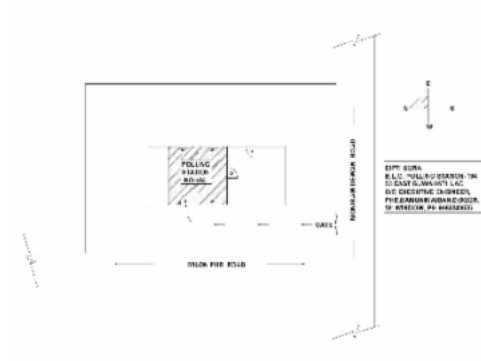

নিৰ্বাচক পঞ্জীয়ন বিষয়াৰ স্বাক্ষৰ

Nazri Naksha

Google Map View

Polling Station Building Front View

ভোটগ্ৰহন কেন্দ্ৰৰ সন্মুখৰ দৃশ্য

Cad View

Key MAP View

1 নাম : অংকু বৰুৱা পিতাৰ নাম: কীৰ্তিক বৰুৱা ঘৰ নং : 0 বয়স : 49 লিঙ্গ : পুৰুষ	CZH0038216 ফটো উপলব্ধ	2 নাম : তৰালী বৰুৱা স্বামীৰ নাম: অংকু বৰুৱা ঘৰ নং : 0 বয়স : 48 লিঙ্গ : মহিলা	CZH0038257 ফটো উপলব্ধ	# 3 নাম : সঞ্জয় পাল পুৰকায়স্থ পিতাৰ নাম: শৈলেশ পাল পুৰকায়স্থ ঘৰ নং : 1 বয়স : 61 লিঙ্গ : পুৰুষ	LQZ1824584 ফটো উপলব্ধ
# 4 নাম : বৰ্ণালী পাল পুৰকায়স্থ স্বামীৰ নাম: সঞ্জয় পাল পুৰকায়স্থ ঘৰ নং : 1 বয়স : 58 লিঙ্গ : মহিলা	LQZ1824595 ফটো উপলব্ধ	# 5 নাম : বৈশালী পুৰকায়স্থ পিতাৰ নাম: সঞ্জয় পাল পুৰকায়স্থ ঘৰ নং : 1 বয়স : 30 লিঙ্গ : মহিলা	LQZ2428684 ফটো উপলব্ধ	6 নাম : ভাৱনা শৰ্মা পিতাৰ নাম: বিকাশ শৰ্মা ঘৰ নং : 1 বয়স : 24 লিঙ্গ : মহিলা	LQZ5157011 ফটো উপলব্ধ
7 নাম : হেমন্ত বৈশ্য পিতাৰ নাম: গদাৰাম বৈশ্য ঘৰ নং : 1ক বয়স : 51 লিঙ্গ : পুৰুষ	LQZ1774921 ফটো উপলব্ধ	8 নাম : কল্যাণী ডেকা স্বামীৰ নাম: উপেন ডেকা ঘৰ নং : 1ক বয়স : 47 লিঙ্গ : মহিলা	DZN0010214 ফটো উপলব্ধ	9 নাম : সংগীতা কলিতা বৈশ্য স্বামীৰ নাম: হেমন্ত বৈশ্য ঘৰ নং : 1ক বয়স : 43 লিঙ্গ : মহিলা	LQZ1777500 ফটো উপলব্ধ
10 নাম : ভাগ্য প্ৰভা ডেকা পিতাৰ নাম: তনুৰাম ডেকা ঘৰ নং : 1ক বয়স : 41 লিঙ্গ : মহিলা	HPS4338992 ফটো উপলব্ধ	11 নাম : শ্ৰেয়ালী ডেকা পিতাৰ নাম: শিবনাথ ডেকা ঘৰ নং : 1ক বয়স : 36 লিঙ্গ : মহিলা	DZN1748501 ফটো উপলব্ধ	12 নাম : চন্দন বৰা পিতাৰ নাম: ললিত বৰা ঘৰ নং : 2 বয়স : 51 লিঙ্গ : পুৰুষ	LQZ0021375 ফটো উপলব্ধ
13 নাম : পুষ্পাঞ্জলি হাজৰিকা স্বামীৰ নাম: চন্দন বৰা ঘৰ নং : 2 বয়স : 47 লিঙ্গ : মহিলা	LQZ0658286 ফটো উপলব্ধ	S 14 নাম : প্ৰফুল্ল কুমাৰ দেউৰী পিতাৰ নাম: বৃন্দাৰাম দেউৰী ঘৰ নং : 3 বয়স : 52 লিঙ্গ : পুৰুষ	LQZ1824631 ফটো উপলব্ধ	15 নাম : নাৰায়ণ দাস পিতাৰ নাম: হৰেশ্বৰ ৰাজবংশী ঘৰ নং : 3 বয়স : 48 লিঙ্গ : পুৰুষ	LQZ1824620 ফটো উপলব্ধ
16 নাম : চুমী বৰঠাকুৰ স্বামীৰ নাম: পাৰ্থ প্ৰতিম বৰঠাকুৰ ঘৰ নং : 3 বয়স : 44 লিঙ্গ : মহিলা	GUU0117267 ফটো উপলব্ধ	17 নাম : গীতা ৰায় পিতাৰ নাম: দেবেন্দ্ৰ ঘৰ নং : 3 বয়স : 43 লিঙ্গ : মহিলা	HJL1623296 ফটো উপলব্ধ	18 নাম : হিমাংশু চৌধুৰী পিতাৰ নাম: প্ৰভাত চৌধুৰী ঘৰ নং : 3 বয়স : 31 লিঙ্গ : পুৰুষ	LQZ1824619 ফটো উপলব্ধ
19 নাম : ইন্দ্ৰাণী দাশ অন্যান্য: মামণি হাজৰিকা ঘৰ নং : 3 বয়স : 26 লিঙ্গ : মহিলা	LQZ0409763 ফটো উপলব্ধ	20 নাম : প্ৰদ্যুত দাস পিতাৰ নাম: নাৰায়ণ দাস ঘৰ নং : 3 বয়স : 25 লিঙ্গ : পুৰুষ	LQZ0522953 ফটো উপলব্ধ	21 নাম : জাগতি ডেকা পিতাৰ নাম: কবিন ডেকা ঘৰ নং : 3 বয়স : 22 লিঙ্গ : মহিলা	LQZ5157052 ফটো উপলব্ধ
22 নাম : নিশা কাশ্যপ পিতাৰ নাম: নাৰায়ণ দাস ঘৰ নং : 3 বয়স : 21 লিঙ্গ : পুৰুষ	GUU0016287 ফটো উপলব্ধ	23 নাম : ভবেন্দ্ৰ নাথ কলিতা পিতাৰ নাম: চেনীৰাম কলিতা ঘৰ নং : 8 বয়স : 77 লিঙ্গ : পুৰুষ	LQZ0021307 ফটো উপলব্ধ	24 নাম : বিভা কলিতা স্বামীৰ নাম: ভবেন্দ্ৰ নাথ কলিতা ঘৰ নং : 8 বয়স : 66 লিঙ্গ : মহিলা	LQZ0021308 ফটো উপলব্ধ
25 নাম : সুৰজিত কলিতা পিতাৰ নাম: ভবেন্দ্ৰ নাথ কলিতা ঘৰ নং : 8 বয়স : 40 লিঙ্গ : পুৰুষ	LQZ0021309 ফটো উপলব্ধ	26 নাম : বিৰজিত কলিতা পিতাৰ নাম: ভবেন্দ্ৰ নাথ কলিতা ঘৰ নং : 8 বয়স : 35 লিঙ্গ : পুৰুষ	LQZ0021310 ফটো উপলব্ধ	27 নাম : নৰেন্দ্ৰ নাথ শইকীয়া পিতাৰ নাম: বুদ্ধেশ্বৰ শইকীয়া ঘৰ নং : 5 বয়স : 69 লিঙ্গ : পুৰুষ	LQZ1837270 ফটো উপলব্ধ
28 নাম : মনিষা শইকীয়া স্বামীৰ নাম: নৰেন্দ্ৰ নাথ শইকীয়া ঘৰ নং : 5 বয়স : 66 লিঙ্গ : মহিলা	LQZ0021377 ফটো উপলব্ধ	29 নাম : অঞ্জুমা গোস্বামী স্বামীৰ নাম: প্ৰদীপ কুমাৰ গোস্বামী ঘৰ নং : 5 বয়স : 56 লিঙ্গ : মহিলা	LQZ0360024 ফটো উপলব্ধ	30 নাম : নিপন কুমাৰ শৰ্মা পিতাৰ নাম: নগেন্দ্ৰ দেব শৰ্মা ঘৰ নং : 5 বয়স : 43 লিঙ্গ : পুৰুষ	LQZ0149559 ফটো উপলব্ধ