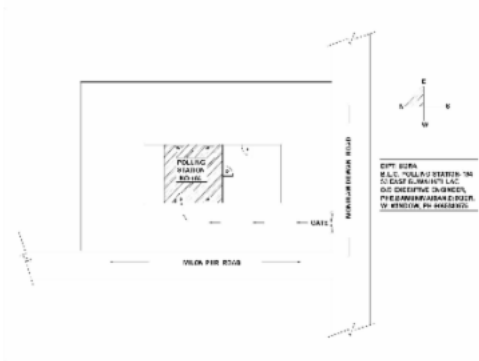

নিৰ্বাচক পঞ্জীয়ন বিষয়াৰ স্বাক্ষৰ

Nazri Naksha

Google Map View

Polling Station Building Front View

ভোটগ্ৰহন কেন্দ্ৰৰ সন্মুখৰ দৃশ্য

Cad View

Key MAP View

1 নাম : উৰ্বশী গোস্বামী অন্যান্য: কবিতা গোস্বামী ঘৰ নং : 1 বয়স : 70 লিঙ্গ : মহিলা	LQZ1634302 ফটো উপলব্ধ	2 নাম : কবিতা গোস্বামী স্বামীৰ নাম: মুনিদ্র শৰ্মা ঘৰ নং : 01 বয়স : 51 লিঙ্গ : মহিলা	LQZ1837758 ফটো উপলব্ধ	3 নাম : অমতা ডেকা পিতাৰ নাম: তপন চন্দ্ৰ ডেকা ঘৰ নং : 2 বয়স : 33 লিঙ্গ : মহিলা	LQZ1846226 ফটো উপলব্ধ
4 নাম : পৰন কলিতা পিতাৰ নাম: জোন কলিতা ঘৰ নং : 2 বয়স : 27 লিঙ্গ : পুৰুষ	LQZ0642108 ফটো উপলব্ধ	5 নাম : ভু প্ৰতিম দেৱ শৰ্মা পিতাৰ নাম: জয়ন্ত কুমাৰ শৰ্মা ঘৰ নং : 02 বয়স : 19 লিঙ্গ : পুৰুষ	GUU0091819 ফটো উপলব্ধ	6 নাম : এইচ এম হিমালয় পিতাৰ নাম: হামজা চৌধুৰী ঘৰ নং : 29 বয়স : 24 লিঙ্গ : পুৰুষ	LQZ1634054 ফটো উপলব্ধ
7 নাম : নীতা ডেকা পিতাৰ নাম: ভবেন্দ্ৰ নাথ ডেকা ঘৰ নং : 09 বয়স : 31 লিঙ্গ : মহিলা	LQZ0001248 ফটো উপলব্ধ	8 নাম : চন্দন তামুলী শইকীয়া পিতাৰ নাম: জীৱন ৰাম শইকীয়া ঘৰ নং : 09 বয়স : 63 লিঙ্গ : পুৰুষ	LQZ0230318 ফটো উপলব্ধ	9 নাম : ববিতা তামুলী শইকীয়া পিতাৰ নাম: চন্দন তামুলী শইকীয়া ঘৰ নং : 09 বয়স : 53 লিঙ্গ : মহিলা	LQZ0028944 ফটো উপলব্ধ
10 নাম : দীপিকা দাস স্বামীৰ নাম: হৰিশ পাঠক ঘৰ নং : 09 বয়স : 35 লিঙ্গ : মহিলা	LQZ1303064 ফটো উপলব্ধ	11 নাম : অনন্যা তামুলী শইকীয়া পিতাৰ নাম: চন্দন তামুলী শইকীয়া ঘৰ নং : 09 বয়স : 26 লিঙ্গ : মহিলা	LQZ0227678 ফটো উপলব্ধ	12 নাম : উপাসনা তামুলী শইকীয়া পিতাৰ নাম: চন্দন তামুলী শইকীয়া ঘৰ নং : 09 বয়স : 25 লিঙ্গ : মহিলা	LQZ0514521 ফটো উপলব্ধ
13 নাম : দিপাঙ্কৰ দাস পিতাৰ নাম: দিলিপ দাস ঘৰ নং : 8 বয়স : 27 লিঙ্গ : পুৰুষ	LQZ0669945 ফটো উপলব্ধ	14 নাম : অন্বেষা কাশ্যপ পিতাৰ নাম: ভদ্ৰ কান্ত দাস ঘৰ নং : 8 বয়স : 24 লিঙ্গ : মহিলা	LQZ0641290 ফটো উপলব্ধ	15 নাম : জেসমিন হুছেইন পিতাৰ নাম: জাকিৰ হুছেইন ঘৰ নং : 5 বয়স : 23 লিঙ্গ : মহিলা	LQZ1672948 ফটো উপলব্ধ
16 নাম : মটিউৰ ৰহমান পিতাৰ নাম: মজিবৰ ৰহমান ঘৰ নং : 06 বয়স : 64 লিঙ্গ : পুৰুষ	LQZ0231068 ফটো উপলব্ধ	17 নাম : অৰপু গোস্বামী পিতাৰ নাম: প্ৰফুল্ল গোস্বামী ঘৰ নং : 6 বয়স : 57 লিঙ্গ : পুৰুষ	LQZ1846066 ফটো উপলব্ধ	18 নাম : ৰাশিদা খাতুন পিতাৰ নাম: মজিবৰ ৰহমান ঘৰ নং : 06 বয়স : 55 লিঙ্গ : মহিলা	LQZ0231076 ফটো উপলব্ধ
19 নাম : কাকলী গোস্বামী স্বামীৰ নাম: অৰূপ গোস্বামী ঘৰ নং : 6 বয়স : 51 লিঙ্গ : মহিলা	LQZ0021570 ফটো উপলব্ধ	20 নাম : ফামিদা খানমুং পিতাৰ নাম: ইচমাইল আলী ঘৰ নং : 06 বয়স : 27 লিঙ্গ : মহিলা	LQZ0231126 ফটো উপলব্ধ	21 নাম : বৈশালী গোস্বামী মাতৃৰ নাম: কাকলী গোস্বামী ঘৰ নং : 6 বয়স : 24 লিঙ্গ : মহিলা	LQZ1413913 ফটো উপলব্ধ
22 নাম : হেমা তালুকদাৰ স্বামীৰ নাম: বিজয় তালুকদাৰ ঘৰ নং : 08 বয়স : 52 লিঙ্গ : মহিলা	LQZ2428968 ফটো উপলব্ধ	23 নাম : দীপক শইকীয়া পিতাৰ নাম: অতুল শইকীয়া ঘৰ নং : 09 বয়স : 42 লিঙ্গ : পুৰুষ	LQZ0001669 ফটো উপলব্ধ	24 নাম : পৰিত্ৰ বৰ্মণ পিতাৰ নাম: জীতেন বৰ্মণ ঘৰ নং : 10 বয়স : 43 লিঙ্গ : পুৰুষ	LQZ0005009 ফটো উপলব্ধ
25 নাম : চেলিমা বেগম স্বামীৰ নাম: আইনুৰ ৰাজ্জাক ঘৰ নং : 10 বয়স : 39 লিঙ্গ : মহিলা	LQZ0021571 ফটো উপলব্ধ	26 নাম : পিংকী বৰ্মণ স্বামীৰ নাম: পৰিত্ৰ বৰ্মণ ঘৰ নং : 10 বয়স : 37 লিঙ্গ : মহিলা	LQZ0005348 ফটো উপলব্ধ	27 নাম : শ্বেতা শৰ্মা পিতাৰ নাম: কিশোৰ শৰ্মা ঘৰ নং : 11 বয়স : 26 লিঙ্গ : মহিলা	LQZ0499301 ফটো উপলব্ধ
28 নাম : দীপশিখা পাঠক পিতাৰ নাম: ভবেন্দ্ৰ নাথ পাঠক ঘৰ নং : 13 বয়স : 24 লিঙ্গ : মহিলা	GUU0031872 ফটো উপলব্ধ	29 নাম : ইয়াছমিন ৰফিকা আহমেদ স্বামীৰ নাম: নজৰুল হক ঘৰ নং : 16 বয়স : 47 লিঙ্গ : মহিলা	LQZ0497966 ফটো উপলব্ধ	30 নাম : কৰবী দাস কলিতা স্বামীৰ নাম: তাপজ কলিতা ঘৰ নং : 19 বয়স : 37 লিঙ্গ : মহিলা	LQZ0063685 ফটো উপলব্ধ