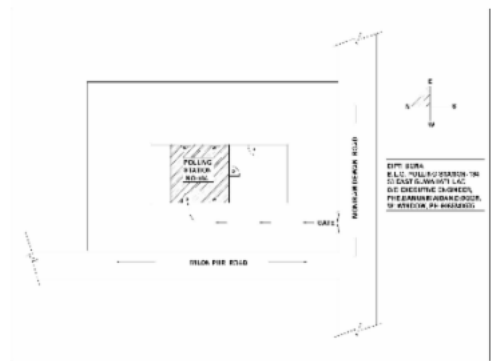

নিৰ্বাচক পঞ্জীয়ন বিষয়াৰ স্বাক্ষৰ

Nazri Naksha

Google Map View

Polling Station Building Front View

ভোটগ্ৰহন কেন্দ্ৰৰ সন্মুখৰ দৃশ্য

Cad View

Key MAP View

1 নাম : উৰ্বশী গোস্বামী অন্যান্য: কবিতা গোস্বামী ঘৰ নং : 1 বয়স : 70 লিঙ্গ : মহিলা	LQZ1634302 ফটো উপলব্ধ	2 নাম : কবিতা গোস্বামী স্বামীৰ নাম: মুনিদ্র শৰ্মা ঘৰ নং : 01 বয়স : 51 লিঙ্গ : মহিলা	LQZ1837758 ফটো উপলব্ধ	3 নাম : অমতা ডেকা পিতাৰ নাম: তপন চন্দ্ৰ ডেকা ঘৰ নং : 2 বয়স : 33 লিঙ্গ : মহিলা	LQZ1846226 ফটো উপলব্ধ
4 নাম : পৰন কলিতা পিতাৰ নাম: জোন কলিতা ঘৰ নং : 2 বয়স : 27 লিঙ্গ : পুৰুষ	LQZ0642108 ফটো উপলব্ধ	5 নাম : ভু প্ৰতিম দেৱ শৰ্মা পিতাৰ নাম: জয়ন্ত কুমাৰ শৰ্মা ঘৰ নং : 02 বয়স : 19 লিঙ্গ : পুৰুষ	GUU0091819 ফটো উপলব্ধ	6 নাম : এইচ এম হিমালয় পিতাৰ নাম: হামজা চৌধুৰী ঘৰ নং : 29 বয়স : 24 লিঙ্গ : পুৰুষ	LQZ1634054 ফটো উপলব্ধ
7 নাম : নীতা ডেকা পিতাৰ নাম: ভবেন্দ্ৰ নাথ ডেকা ঘৰ নং : 09 বয়স : 31 লিঙ্গ : মহিলা	LQZ0001248 ফটো উপলব্ধ	8 নাম : চন্দন তামুলী শইকীয়া পিতাৰ নাম: জীৱন ৰাম শইকীয়া ঘৰ নং : 09 বয়স : 63 লিঙ্গ : পুৰুষ	LQZ0230318 ফটো উপলব্ধ	9 নাম : ববিতা তামুলী শইকীয়া পিতাৰ নাম: চন্দন তামুলী শইকীয়া ঘৰ নং : 09 বয়স : 53 লিঙ্গ : মহিলা	LQZ0028944 ফটো উপলব্ধ
10 নাম : দীপিকা দাস স্বামীৰ নাম: হৰিশ পাঠক ঘৰ নং : 09 বয়স : 35 লিঙ্গ : মহিলা	LQZ1303064 ফটো উপলব্ধ	11 নাম : অনন্যা তামুলী শইকীয়া পিতাৰ নাম: চন্দন তামুলী শইকীয়া ঘৰ নং : 09 বয়স : 26 লিঙ্গ : মহিলা	LQZ0227678 ফটো উপলব্ধ	12 নাম : উপাসনা তামুলী শইকীয়া পিতাৰ নাম: চন্দন তামুলী শইকীয়া ঘৰ নং : 09 বয়স : 25 লিঙ্গ : মহিলা	LQZ0514521 ফটো উপলব্ধ
13 নাম : দিপাঙ্কৰ দাস পিতাৰ নাম: দিলিপ দাস ঘৰ নং : 8 বয়স : 27 লিঙ্গ : পুৰুষ	LQZ0669945 ফটো উপলব্ধ	14 নাম : অন্বেষা কাশ্যপ পিতাৰ নাম: ভদ্ৰ কান্ত দাস ঘৰ নং : 8 বয়স : 24 লিঙ্গ : মহিলা	LQZ0641290 ফটো উপলব্ধ	15 নাম : জেসমিন হুছেইন পিতাৰ নাম: জাকিৰ হুছেইন ঘৰ নং : 5 বয়স : 23 লিঙ্গ : মহিলা	LQZ1672948 ফটো উপলব্ধ
16 নাম : মটিউৰ ৰহমান পিতাৰ নাম: মজিবৰ ৰহমান ঘৰ নং : 06 বয়স : 64 লিঙ্গ : পুৰুষ	LQZ0231068 ফটো উপলব্ধ	17 নাম : অৰপু গোস্বামী পিতাৰ নাম: প্ৰফুল্ল গোস্বামী ঘৰ নং : 6 বয়স : 57 লিঙ্গ : পুৰুষ	LQZ1846066 ফটো উপলব্ধ	18 নাম : ৰাশিদা খাতুন পিতাৰ নাম: মজিবৰ ৰহমান ঘৰ নং : 06 বয়স : 55 লিঙ্গ : মহিলা	LQZ0231076 ফটো উপলব্ধ
19 নাম : কাকলী গোস্বামী স্বামীৰ নাম: অৰূপ গোস্বামী ঘৰ নং : 6 বয়স : 51 লিঙ্গ : মহিলা	LQZ0021570 ফটো উপলব্ধ	20 নাম : ফামিদা খানমুং পিতাৰ নাম: ইচমাইল আলী ঘৰ নং : 06 বয়স : 27 লিঙ্গ : মহিলা	LQZ0231126 ফটো উপলব্ধ	21 নাম : বৈশালী গোস্বামী মাতৃৰ নাম: কাকলী গোস্বামী ঘৰ নং : 6 বয়স : 24 লিঙ্গ : মহিলা	LQZ1413913 ফটো উপলব্ধ
22 নাম : হেমা তালুকদাৰ স্বামীৰ নাম: বিজয় তালুকদাৰ ঘৰ নং : 08 বয়স : 52 লিঙ্গ : মহিলা	LQZ2428968 ফটো উপলব্ধ	23 নাম : দীপক শইকীয়া পিতাৰ নাম: অতুল শইকীয়া ঘৰ নং : 09 বয়স : 42 লিঙ্গ : পুৰুষ	LQZ0001669 ফটো উপলব্ধ	24 নাম : পৰিত্ৰ বৰ্মণ পিতাৰ নাম: জীতেন বৰ্মণ ঘৰ নং : 10 বয়স : 43 লিঙ্গ : পুৰুষ	LQZ0005009 ফটো উপলব্ধ
25 নাম : চেলিমা বেগম স্বামীৰ নাম: আইনুৰ ৰাজ্জাক ঘৰ নং : 10 বয়স : 39 লিঙ্গ : মহিলা	LQZ0021571 ফটো উপলব্ধ	26 নাম : পিংকী বৰ্মণ স্বামীৰ নাম: পৰিত্ৰ বৰ্মণ ঘৰ নং : 10 বয়স : 37 লিঙ্গ : মহিলা	LQZ0005348 ফটো উপলব্ধ	27 নাম : শ্বেতা শৰ্মা পিতাৰ নাম: কিশোৰ শৰ্মা ঘৰ নং : 11 বয়স : 26 লিঙ্গ : মহিলা	LQZ0499301 ফটো উপলব্ধ
28 নাম : দীপশিখা পাঠক পিতাৰ নাম: ভবেন্দ্ৰ নাথ পাঠক ঘৰ নং : 13 বয়স : 24 লিঙ্গ : মহিলা	GUU0031872 ফটো উপলব্ধ	29 নাম : ইয়াছমিন ৰফিকা আহমেদ স্বামীৰ নাম: নজৰুল হক ঘৰ নং : 16 বয়স : 47 লিঙ্গ : মহিলা	LQZ0497966 ফটো উপলব্ধ	30 নাম : কৰবী দাস কলিতা স্বামীৰ নাম: তাপজ কলিতা ঘৰ নং : 19 বয়স : 37 লিঙ্গ : মহিলা	LQZ0063685 ফটো উপলব্ধ