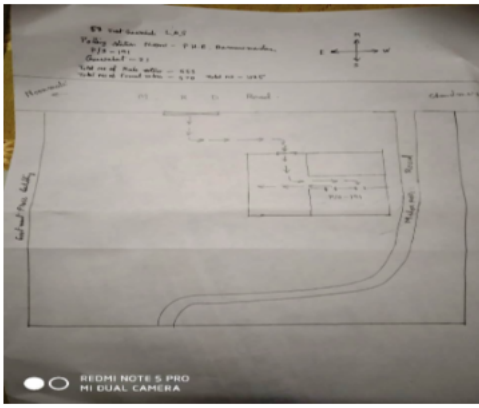

Nazri Naksha