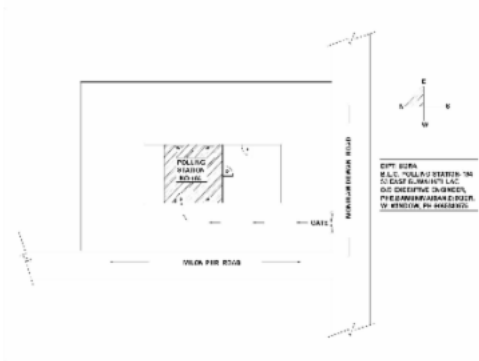

নিৰ্বাচক পঞ্জীয়ন বিষয়াৰ স্বাক্ষৰ

Nazri Naksha

Google Map View

Polling Station Building Front View

ভোটগ্ৰহন কেন্দ্ৰৰ সন্মুখৰ দৃশ্য

Cad View

Key MAP View

1 নাম : পাপৰী ডেকা স্বামীৰ নাম: ৰতুল ডেকা ঘৰ নং : 1 বয়স : 26 লিঙ্গ : মহিলা	LQZ0435214 ফটো উপলব্ধ	2 নাম : তৰণী দাস পিতাৰ নাম: হৰেন দাস ঘৰ নং : 2 বয়স : 55 লিঙ্গ : পুৰুষ	LQZ0576710 ফটো উপলব্ধ	3 নাম : সুমন চৌধুৰী পিতাৰ নাম: চৌকত চৌধুৰী ঘৰ নং : 2 বয়স : 30 লিঙ্গ : পুৰুষ	LQZ0079269 ফটো উপলব্ধ
4 নাম : বৰ্ণালী দাস মাতৃৰ নাম: বিনীতা দাস ঘৰ নং : 2 বয়স : 27 লিঙ্গ : মহিলা	LQZ0283549 ফটো উপলব্ধ	5 নাম : সোন ক্ৰ পোদ্দাৰ ক্ৰ পোদ্দাৰ মাতৃৰ নাম: নীলম দেবী ঘৰ নং : 02 বয়স : 26 লিঙ্গ : পুৰুষ	LQZ5175609 ফটো উপলব্ধ	6 নাম : হেমন দাস পিতাৰ নাম: কানিয়া দাস ঘৰ নং : 03 বয়স : 60 লিঙ্গ : পুৰুষ	LQZ1682277 ফটো উপলব্ধ
7 নাম : প্ৰতিভা দাস স্বামীৰ নাম: হেমন দাস ঘৰ নং : 03 বয়স : 57 লিঙ্গ : মহিলা	LQZ1682335 ফটো উপলব্ধ	8 নাম : আকাচ দাস পিতাৰ নাম: হেমন দাস ঘৰ নং : 03 বয়স : 36 লিঙ্গ : পুৰুষ	LQZ0227637 ফটো উপলব্ধ	9 নাম : ৰমেন দাস পিতাৰ নাম: হেমন দাস ঘৰ নং : 0 বয়স : 35 লিঙ্গ : পুৰুষ	LQZ0028947 ফটো উপলব্ধ
10 নাম : জংকি দাস পিতাৰ নাম: হেমন দাস ঘৰ নং : 0 বয়স : 35 লিঙ্গ : পুৰুষ	LQZ0249946 ফটো উপলব্ধ	11 নাম : ৰঞ্জমা বেগম স্বামীৰ নাম: নুৰুল ইছলাম ঘৰ নং : 03 বয়স : 32 লিঙ্গ : মহিলা	LQZ1411040 ফটো উপলব্ধ	12 নাম : হিদাইতউল্লা আমিন পিতাৰ নাম: আনোৱাৰ হুছেইন ঘৰ নং : 0 বয়স : 30 লিঙ্গ : পুৰুষ	LQZ0249987 ফটো উপলব্ধ
13 নাম : ৰমেন দাস পিতাৰ নাম: হেমন দাস ঘৰ নং : 03 বয়স : 29 লিঙ্গ : পুৰুষ	LQZ1682269 ফটো উপলব্ধ	14 নাম : পদমী হালৈ স্বামীৰ নাম: জংকী দাস ঘৰ নং : 0 বয়স : 27 লিঙ্গ : মহিলা	LQZ0250027 ফটো উপলব্ধ	15 নাম : মৌচুমী শৰ্মা পিতাৰ নাম: প্ৰতুল শৰ্মা ঘৰ নং : 0 বয়স : 23 লিঙ্গ : মহিলা	LQZ1629534 ফটো উপলব্ধ
16 নাম : প্ৰিয়ঙ্কা দাস পিতাৰ নাম: অক্ষয় কুমাৰ দাস ঘৰ নং : 3 বয়স : 22 লিঙ্গ : মহিলা	LQZ1653799 ফটো উপলব্ধ	17 নাম : ইউচুফজিয়াউদ্দিন পিতাৰ নাম: জেহিৰ উদ্দিন আহমেদ ঘৰ নং : 0ডি বয়স : 55 লিঙ্গ : পুৰুষ	LQZ1443807 ফটো উপলব্ধ	18 নাম : আফিৰিদা ত্ৰাচনী পিতাৰ নাম: আটোৱাৰ ৰহমান ঘৰ নং : 8 বয়স : 33 লিঙ্গ : মহিলা	LQZ0137398 ফটো উপলব্ধ
19 নাম : আশিকা ফাৰজিন পিতাৰ নাম: আটোৱাৰ ৰহমান ঘৰ নং : 8 বয়স : 27 লিঙ্গ : মহিলা	LQZ0138107 ফটো উপলব্ধ	20 নাম : সংগীতা অৰোৰা স্বামীৰ নাম: ৰাকেশ অৰোৰা ঘৰ নং : 5 বয়স : 63 লিঙ্গ : মহিলা	LQZ0601146 ফটো উপলব্ধ	21 নাম : ৰাকেশ অৰোৰা পিতাৰ নাম: পেচোৰি লাল অৰোৰা ঘৰ নং : 5 বয়স : 58 লিঙ্গ : পুৰুষ	LQZ0600908 ফটো উপলব্ধ
22 নাম : সোহিনা অৰোৰা পিতাৰ নাম: ৰাকেশ অৰোৰা ঘৰ নং : 5 বয়স : 33 লিঙ্গ : মহিলা	LQZ0601229 ফটো উপলব্ধ	23 নাম : চিৰাগ অৰোৰা পিতাৰ নাম: ৰাকেশ অৰোৰা ঘৰ নং : 5 বয়স : 24 লিঙ্গ : পুৰুষ	LQZ0601393 ফটো উপলব্ধ	24 নাম : বীৰেন কুমাৰ ডেকা পিতাৰ নাম: ভূমিধৰ ডেকা ঘৰ নং : 0 বয়স : 63 লিঙ্গ : পুৰুষ	LQZ0336925 ফটো উপলব্ধ
25 নাম : গিৰিমঞ্জি ডেকা স্বামীৰ নাম: বাৰেন কুমাৰ ডেকা ঘৰ নং : 0 বয়স : 59 লিঙ্গ : মহিলা	LQZ0337006 ফটো উপলব্ধ	26 নাম : ভাৰতী ডেকা পিতাৰ নাম: ভূমিধৰ ডেকা ঘৰ নং : 0 বয়স : 57 লিঙ্গ : মহিলা	LQZ0337048 ফটো উপলব্ধ	27 নাম : ৰেখা গগৈ স্বামীৰ নাম: মনমোহন গগৈ ঘৰ নং : 06 বয়স : 54 লিঙ্গ : মহিলা	GUU0075796 ফটো উপলব্ধ
28 নাম : ৰেচমিনা খাতুন স্বামীৰ নাম: তফিকুৰ ৰহমান ঘৰ নং : 00 বয়স : 32 লিঙ্গ : মহিলা	LQZ0227736 ফটো উপলব্ধ	29 নাম : কৰিশ্মা কাশ্যপ পিতাৰ নাম: বাৰেন কুমাৰ ডেকা ঘৰ নং : 0 বয়স : 32 লিঙ্গ : মহিলা	LQZ0337725 ফটো উপলব্ধ	30 নাম : প্ৰীতিস্মা কাশ্যপ পিতাৰ নাম: বাৰেন কুমাৰ ডেকা ঘৰ নং : 0 বয়স : 27 লিঙ্গ : মহিলা	LQZ0338087 ফটো উপলব্ধ