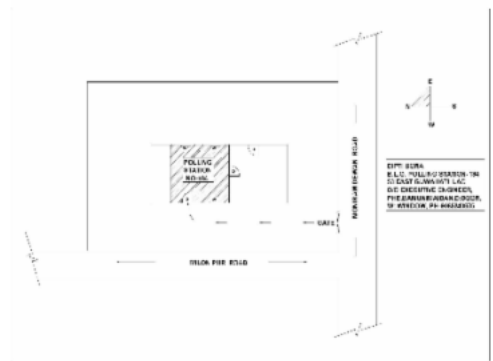

নিৰ্বাচক পঞ্জীয়ন বিষয়াৰ স্বাক্ষৰ

Nazri Naksha

Google Map View

Polling Station Building Front View

ভোটগ্ৰহন কেন্দ্ৰৰ সন্মুখৰ দৃশ্য

Cad View

Key MAP View

1 নাম : পাপৰী ডেকা স্বামীৰ নাম: ৰতুল ডেকা ঘৰ নং : 1 বয়স : 26 লিঙ্গ : মহিলা	LQZ0435214 ফটো উপলব্ধ	2 নাম : তৰণী দাস পিতাৰ নাম: হৰেন দাস ঘৰ নং : 2 বয়স : 55 লিঙ্গ : পুৰুষ	LQZ0576710 ফটো উপলব্ধ	3 নাম : সুমন চৌধুৰী পিতাৰ নাম: চৌকত চৌধুৰী ঘৰ নং : 2 বয়স : 30 লিঙ্গ : পুৰুষ	LQZ0079269 ফটো উপলব্ধ
4 নাম : বৰ্ণালী দাস মাতৃৰ নাম: বিনীতা দাস ঘৰ নং : 2 বয়স : 27 লিঙ্গ : মহিলা	LQZ0283549 ফটো উপলব্ধ	5 নাম : সোন ক্ৰ পোদ্দাৰ ক্ৰ পোদ্দাৰ মাতৃৰ নাম: নীলম দেবী ঘৰ নং : 02 বয়স : 26 লিঙ্গ : পুৰুষ	LQZ5175609 ফটো উপলব্ধ	6 নাম : হেমন দাস পিতাৰ নাম: কানিয়া দাস ঘৰ নং : 03 বয়স : 60 লিঙ্গ : পুৰুষ	LQZ1682277 ফটো উপলব্ধ
7 নাম : প্ৰতিভা দাস স্বামীৰ নাম: হেমন দাস ঘৰ নং : 03 বয়স : 57 লিঙ্গ : মহিলা	LQZ1682335 ফটো উপলব্ধ	8 নাম : আকাচ দাস পিতাৰ নাম: হেমন দাস ঘৰ নং : 03 বয়স : 36 লিঙ্গ : পুৰুষ	LQZ0227637 ফটো উপলব্ধ	9 নাম : ৰমেন দাস পিতাৰ নাম: হেমন দাস ঘৰ নং : 0 বয়স : 35 লিঙ্গ : পুৰুষ	LQZ0028947 ফটো উপলব্ধ
10 নাম : জংকি দাস পিতাৰ নাম: হেমন দাস ঘৰ নং : 0 বয়স : 35 লিঙ্গ : পুৰুষ	LQZ0249946 ফটো উপলব্ধ	11 নাম : ৰঞ্জমা বেগম স্বামীৰ নাম: নুৰুল ইছলাম ঘৰ নং : 03 বয়স : 32 লিঙ্গ : মহিলা	LQZ1411040 ফটো উপলব্ধ	12 নাম : হিদাইতউল্লা আমিন পিতাৰ নাম: আনোৱাৰ হুছেইন ঘৰ নং : 0 বয়স : 30 লিঙ্গ : পুৰুষ	LQZ0249987 ফটো উপলব্ধ
13 নাম : ৰমেন দাস পিতাৰ নাম: হেমন দাস ঘৰ নং : 03 বয়স : 29 লিঙ্গ : পুৰুষ	LQZ1682269 ফটো উপলব্ধ	14 নাম : পদমী হালৈ স্বামীৰ নাম: জংকী দাস ঘৰ নং : 0 বয়স : 27 লিঙ্গ : মহিলা	LQZ0250027 ফটো উপলব্ধ	15 নাম : মৌচুমী শৰ্মা পিতাৰ নাম: প্ৰতুল শৰ্মা ঘৰ নং : 0 বয়স : 23 লিঙ্গ : মহিলা	LQZ1629534 ফটো উপলব্ধ
16 নাম : প্ৰিয়ঙ্কা দাস পিতাৰ নাম: অক্ষয় কুমাৰ দাস ঘৰ নং : 3 বয়স : 22 লিঙ্গ : মহিলা	LQZ1653799 ফটো উপলব্ধ	17 নাম : ইউচুফজিয়াউদ্দিন পিতাৰ নাম: জেহিৰ উদ্দিন আহমেদ ঘৰ নং : 0ডি বয়স : 55 লিঙ্গ : পুৰুষ	LQZ1443807 ফটো উপলব্ধ	18 নাম : আফিৰিদা ত্ৰাচনী পিতাৰ নাম: আটোৱাৰ ৰহমান ঘৰ নং : 8 বয়স : 33 লিঙ্গ : মহিলা	LQZ0137398 ফটো উপলব্ধ
19 নাম : আশিকা ফাৰজিন পিতাৰ নাম: আটোৱাৰ ৰহমান ঘৰ নং : 8 বয়স : 27 লিঙ্গ : মহিলা	LQZ0138107 ফটো উপলব্ধ	20 নাম : সংগীতা অৰোৰা স্বামীৰ নাম: ৰাকেশ অৰোৰা ঘৰ নং : 5 বয়স : 63 লিঙ্গ : মহিলা	LQZ0601146 ফটো উপলব্ধ	21 নাম : ৰাকেশ অৰোৰা পিতাৰ নাম: পেচোৰি লাল অৰোৰা ঘৰ নং : 5 বয়স : 58 লিঙ্গ : পুৰুষ	LQZ0600908 ফটো উপলব্ধ
22 নাম : সোহিনা অৰোৰা পিতাৰ নাম: ৰাকেশ অৰোৰা ঘৰ নং : 5 বয়স : 33 লিঙ্গ : মহিলা	LQZ0601229 ফটো উপলব্ধ	23 নাম : চিৰাগ অৰোৰা পিতাৰ নাম: ৰাকেশ অৰোৰা ঘৰ নং : 5 বয়স : 24 লিঙ্গ : পুৰুষ	LQZ0601393 ফটো উপলব্ধ	24 নাম : বীৰেন কুমাৰ ডেকা পিতাৰ নাম: ভূমিধৰ ডেকা ঘৰ নং : 0 বয়স : 63 লিঙ্গ : পুৰুষ	LQZ0336925 ফটো উপলব্ধ
25 নাম : গিৰিমঞ্জি ডেকা স্বামীৰ নাম: বাৰেন কুমাৰ ডেকা ঘৰ নং : 0 বয়স : 59 লিঙ্গ : মহিলা	LQZ0337006 ফটো উপলব্ধ	26 নাম : ভাৰতী ডেকা পিতাৰ নাম: ভূমিধৰ ডেকা ঘৰ নং : 0 বয়স : 57 লিঙ্গ : মহিলা	LQZ0337048 ফটো উপলব্ধ	27 নাম : ৰেখা গগৈ স্বামীৰ নাম: মনমোহন গগৈ ঘৰ নং : 06 বয়স : 54 লিঙ্গ : মহিলা	GUU0075796 ফটো উপলব্ধ
28 নাম : ৰেচমিনা খাতুন স্বামীৰ নাম: তফিকুৰ ৰহমান ঘৰ নং : 00 বয়স : 32 লিঙ্গ : মহিলা	LQZ0227736 ফটো উপলব্ধ	29 নাম : কৰিশ্মা কাশ্যপ পিতাৰ নাম: বাৰেন কুমাৰ ডেকা ঘৰ নং : 0 বয়স : 32 লিঙ্গ : মহিলা	LQZ0337725 ফটো উপলব্ধ	30 নাম : প্ৰীতিস্মা কাশ্যপ পিতাৰ নাম: বাৰেন কুমাৰ ডেকা ঘৰ নং : 0 বয়স : 27 লিঙ্গ : মহিলা	LQZ0338087 ফটো উপলব্ধ