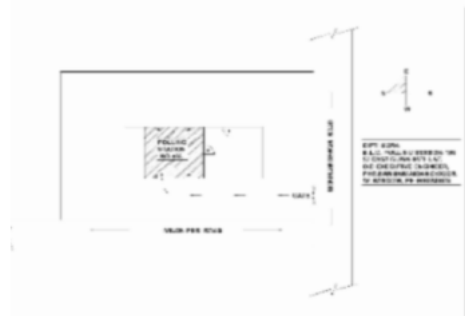

নিৰ্বাচক পঞ্জীয়ন বিষয়াৰ স্বাক্ষৰ

Nazri Naksha

Google Map View

Polling Station Building Front View

ভোটগ্ৰন্থন কেন্দ্ৰৰ সন্মুখৰ দৃশ্য

Cad View

Key MAP View

1 নাম : বীতা শৰ্মা স্বামীৰ নাম: ধন শৰ্মা ঘৰ নং : 1 বয়স : 40 লিঙ্গ : মহিলা	LQZ1844560 ফটো উপলব্ধ	2 নাম : চালেহা বেগম মাতৃৰ নাম: চামচুদ্দিন মধুগৰি ঘৰ নং : 1 বয়স : 39 লিঙ্গ : মহিলা	DZN4147573 ফটো উপলব্ধ	3 নাম : তনয়া বৰুৱা পিতাৰ নাম: পল্লব বৰুৱা ঘৰ নং : 1 বয়স : 36 লিঙ্গ : মহিলা	LQZ1844571 ফটো উপলব্ধ
4 নাম : জয়ন্ত নাথ পিতাৰ নাম: পৰেশ চন্দ্ৰ নাথ ঘৰ নং : 1 বয়স : 22 লিঙ্গ : পুৰুষ	LQZ1377787 ফটো উপলব্ধ	5 নাম : মৃগাল কুমাৰ কাকতি পিতাৰ নাম: মহেন্দ্ৰ নাথ কাকতি ঘৰ নং : 1-এ বয়স : 68 লিঙ্গ : পুৰুষ	LQZ1848459 ফটো উপলব্ধ	6 নাম : বিশ্বকৰ্মা দাস পিতাৰ নাম: ফনীধৰ দাস ঘৰ নং : 2 বয়স : 55 লিঙ্গ : পুৰুষ	LQZ0021755 ফটো উপলব্ধ
7 নাম : মীৰা ভাগৱতী স্বামীৰ নাম: গজেন ভূঞা ঘৰ নং : 2 বয়স : 52 লিঙ্গ : মহিলা	LQZ1629484 ফটো উপলব্ধ	8 নাম : বিনীতা দাস স্বামীৰ নাম: তৰণী দাস ঘৰ নং : 2 বয়স : 48 লিঙ্গ : মহিলা	LQZ0021756 ফটো উপলব্ধ	9 নাম : বিণা ৰয় স্বামীৰ নাম: সুবোধ ৰয় ঘৰ নং : 2 বয়স : 41 লিঙ্গ : মহিলা	LQZ1303783 ফটো উপলব্ধ
10 নাম : বিদিসা ৰাণী দাস মাতৃৰ নাম: বিনিতা দাস ঘৰ নং : 2 বয়স : 29 লিঙ্গ : মহিলা	LQZ0547398 ফটো উপলব্ধ	11 নাম : বৰ্ণালী দাস মাতৃৰ নাম: বিনিতা দাস ঘৰ নং : 2 বয়স : 29 লিঙ্গ : মহিলা	LQZ0576769 ফটো উপলব্ধ	12 নাম : ইউচুফ জিয়াউদ্দিন আহমেদ পিতাৰ নাম: জেহিৰুদ্দিন আহমেদ ঘৰ নং : 3 বয়স : 56 লিঙ্গ : পুৰুষ	LQZ0021759 ফটো উপলব্ধ
13 নাম : চফিয়া ইউচুফ আহমেদ স্বামীৰ নাম: ইউচুফ জিয়াউদ্দিন আহমেদ ঘৰ নং : 3 বয়স : 55 লিঙ্গ : মহিলা	LQZ1856264 ফটো উপলব্ধ	14 নাম : জিলি চক্ৰৱৰ্তী শৰ্মা স্বামীৰ নাম: ব্ৰজেন শৰ্মা ঘৰ নং : 3 বয়স : 45 লিঙ্গ : মহিলা	LQZ1844606 ফটো উপলব্ধ	15 নাম : লিপিকা শৰ্মা স্বামীৰ নাম: প্ৰনব শৰ্মা ঘৰ নং : 3 বয়স : 44 লিঙ্গ : মহিলা	LQZ2390547 ফটো উপলব্ধ
16 নাম : জাহিদুল আহমেদ পিতাৰ নাম: জামিৰ আহমেদ ঘৰ নং : 3 বয়স : 36 লিঙ্গ : পুৰুষ	LQZ1844582 ফটো উপলব্ধ	17 নাম : ৰাতুল আলৈ হালৈ পিতাৰ নাম: বৃহস্পতি হালৈ হালৈ ঘৰ নং : 3 বয়স : 36 লিঙ্গ : পুৰুষ	LQZ0391342 ফটো উপলব্ধ	18 নাম : চেমিমা আখতাৰী স্বামীৰ নাম: জাহিদুল আহমেদ ঘৰ নং : 3 বয়স : 32 লিঙ্গ : মহিলা	LQZ1844593 ফটো উপলব্ধ
19 নাম : ৰাজীৱ তালুকদাৰ পিতাৰ নাম: তাৰিনী তালুকদাৰ ঘৰ নং : 8 বয়স : 49 লিঙ্গ : পুৰুষ	LQZ2429052 ফটো উপলব্ধ	20 নাম : জাগতী ৰাজকুমাৰী স্বামীৰ নাম: ৰাজীৱ তালুকদাৰ ঘৰ নং : 8 বয়স : 47 লিঙ্গ : মহিলা	LQZ2429063 ফটো উপলব্ধ	21 নাম : ফুলমালা বেগম পিতাৰ নাম: লাল মিঞা হক ঘৰ নং : 8 বয়স : 29 লিঙ্গ : মহিলা	LQZ1629617 ফটো উপলব্ধ
22 নাম : কপিল পাটোৱাৰী পিতাৰ নাম: কৈলাশ পাটোৱাৰী ঘৰ নং : 8 বয়স : 28 লিঙ্গ : পুৰুষ	LQZ0137885 ফটো উপলব্ধ	23 নাম : মহঃ হাকিম আলী মাতৃৰ নাম: কমলা বানু বানু ঘৰ নং : 8 বয়স : 28 লিঙ্গ : পুৰুষ	LQZ0661405 ফটো উপলব্ধ	24 নাম : নীল দ্বীপ বৰ্মন মাতৃৰ নাম: নাৰায়ন বৰ্মন ঘৰ নং : 8 বী. সুৰজ ভিলা অ্যাপ্ট বয়স : 32 লিঙ্গ : পুৰুষ	LQZ0350025 ফটো উপলব্ধ
25 নাম : সুভাষ বৰ্মন পিতাৰ নাম: সুকলাল বৰ্মন ঘৰ নং : 5 বয়স : 43 লিঙ্গ : পুৰুষ	LQZ1844640 ফটো উপলব্ধ	# 26 নাম : পাৰুল ছেহগল স্বামীৰ নাম: ৰপজীত বৰকাকতী ঘৰ নং : হাউচ নো. 5,কোলোশ অপাৰ্টমেণ্ট বয়স : 41 লিঙ্গ : মহিলা	LQZ0576942 ফটো উপলব্ধ	27 নাম : পাপৰী বৰ্মন স্বামীৰ নাম: সুভাষ বৰ্মন ঘৰ নং : 5 বয়স : 34 লিঙ্গ : মহিলা	LQZ1844651 ফটো উপলব্ধ
28 নাম : অমিয় চাংমাই পিতাৰ নাম: বিবেশ্বৰ চাংমাই ঘৰ নং : 5 বয়স : 34 লিঙ্গ : পুৰুষ	LQZ2390525 ফটো উপলব্ধ	29 নাম : পাপৰি বৰা স্বামীৰ নাম: জিতু মনি কলিতা ঘৰ নং : 05 বয়স : 34 লিঙ্গ : মহিলা	BPJ9337319 ফটো উপলব্ধ	30 নাম : ভায়োলেট হালৈ চাংমাই স্বামীৰ নাম: অমিয় চাংমাই ঘৰ নং : 5 বয়স : 32 লিঙ্গ : মহিলা	LQZ2390536 ফটো উপলব্ধ