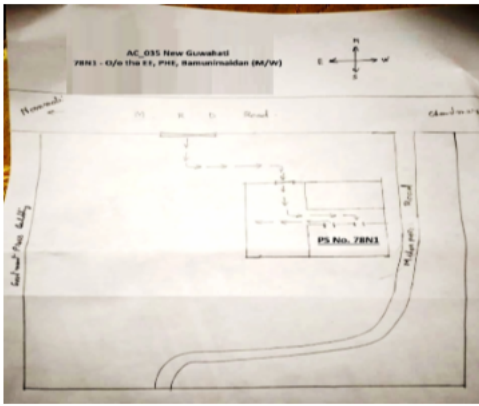

Nazri Naksha