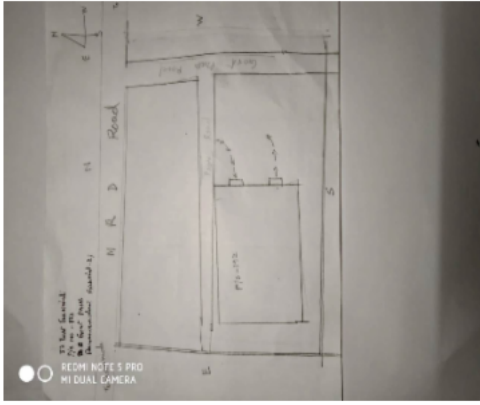

Nazri Naksha