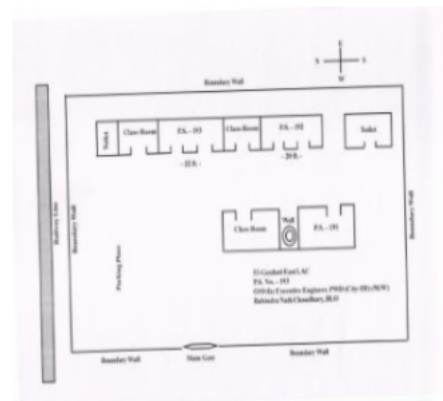

নিৰ্বাচক পঞ্জীয়ন বিষয়াৰ স্বাক্ষৰ

Nazri Naksha

Google Map View

Polling Station Building Front View

ভোটগ্ৰহন কেন্দ্ৰৰ সন্মুখৰ দৃশ্য

Cad View

Key MAP View

1 নাম : দীপাঞ্জলী দাস স্বামীৰ নাম: ভূপতী বৰুৱা ঘৰ নং : 1 বয়স : 33 লিঙ্গ : মহিলা	LQZ1864568 ফটো উপলব্ধ	2 নাম : বুমা কলিতা পিতাৰ নাম: ঘনকান্ত কলিতা ঘৰ নং : 1 বয়স : 29 লিঙ্গ : মহিলা	LQZ0350991 ফটো উপলব্ধ	3 নাম : টিনা কলিতা পিতাৰ নাম: ঘন কান্ত কলিতা ঘৰ নং : 01 বয়স : 23 লিঙ্গ : মহিলা	LQZ5192430 ফটো উপলব্ধ
4 নাম : ফুলেশ্বৰ বড়া পিতাৰ নাম: খগেন্দ্ৰ বড়া ঘৰ নং : 02 বয়স : 52 লিঙ্গ : পুৰুষ	HPS1854304 ফটো উপলব্ধ	5 নাম : ঋতুপৰ্ণা মহন্ত পিতাৰ নাম: কৃষ্ণ কান্ত মহন্ত ঘৰ নং : 2 বয়স : 33 লিঙ্গ : মহিলা	LQZ0022064 ফটো উপলব্ধ	6 নাম : দ্বীপজ্যোতি দাস পিতাৰ নাম: গোপাল চন্দ্ৰ দাস ঘৰ নং : 2 বয়স : 33 লিঙ্গ : পুৰুষ	LQZ0022066 ফটো উপলব্ধ
7 নাম : প্ৰাণজিত মহন্ত পিতাৰ নাম: কৃষ্ণ কান্ত মহন্ত ঘৰ নং : 2 বয়স : 32 লিঙ্গ : পুৰুষ	LQZ0022065 ফটো উপলব্ধ	8 নাম : গাৰ্গী দাস মাতৃৰ নাম: জোনালী দাস ঘৰ নং : 2 বয়স : 24 লিঙ্গ : মহিলা	LQZ5180666 ফটো উপলব্ধ	9 নাম : দীপক বিশ্ব পিতাৰ নাম: ৰামেশ্বৰ প্ৰসাদ বিশ্ব ঘৰ নং : 03 বয়স : 48 লিঙ্গ : পুৰুষ	YFR0032615 ফটো উপলব্ধ
10 নাম : সৰস্বতী বিশ্ব স্বামীৰ নাম: দীপক বিশ্ব ঘৰ নং : 03 বয়স : 42 লিঙ্গ : মহিলা	YFR0032029 ফটো উপলব্ধ	11 নাম : টুটুমণি কলিতা স্বামীৰ নাম: হেমন্ত কলিতা ঘৰ নং : 03 বয়স : 41 লিঙ্গ : মহিলা	LQZ5167457 ফটো উপলব্ধ	12 নাম : লভিতা দেৱী স্বামীৰ নাম: ৰঞ্জু ভট্ট ঘৰ নং : 3 বয়স : 34 লিঙ্গ : মহিলা	LQZ0022067 ফটো উপলব্ধ
13 নাম : আশীষ বিশ্ব পিতাৰ নাম: দীপক বিশ্ব ঘৰ নং : 03 বয়স : 23 লিঙ্গ : পুৰুষ	YFR0193029 ফটো উপলব্ধ	14 নাম : অংকিতা বিশ্ব পিতাৰ নাম: দীপক বিশ্ব ঘৰ নং : 3 বয়স : 19 লিঙ্গ : মহিলা	GUU0100917 ফটো উপলব্ধ	15 নাম : মল্লীকা দাস পিতাৰ নাম: ৰথীন্দ্ৰ নাৰায়ন দাস ঘৰ নং : 8 বয়স : 47 লিঙ্গ : মহিলা	LQZ1864660 ফটো উপলব্ধ
16 নাম : দিপা দাস স্বামীৰ নাম: বিক্ৰম দাস ঘৰ নং : 8ক বয়স : 35 লিঙ্গ : মহিলা	LQZ1864717 ফটো উপলব্ধ	17 নাম : ৰিতুমণি ডেকা পিতাৰ নাম: বিপিন ডেকা ঘৰ নং : 5 বয়স : 23 লিঙ্গ : মহিলা	LQZ1366624 ফটো উপলব্ধ	18 নাম : হিমাত্ৰী দাস পিতাৰ নাম: হেমন্ত দাস ঘৰ নং : 06 বয়স : 23 লিঙ্গ : মহিলা	LQZ5180716 ফটো উপলব্ধ
19 নাম : অনিমা দাস পিতাৰ নাম: শংকৰ দাস ঘৰ নং : 9 বয়স : 25 লিঙ্গ : মহিলা	LQZ0500181 ফটো উপলব্ধ	20 নাম : আশা দাস পিতাৰ নাম: শংকৰ দাস ঘৰ নং : 07 বয়স : 22 লিঙ্গ : মহিলা	LQZ1392026 ফটো উপলব্ধ	21 নাম : মামনি ঠাকুৰীয়া পিতাৰ নাম: পবিত্ৰ কুমাৰ ঠাকুৰীয়া ঘৰ নং : 9 বয়স : 49 লিঙ্গ : মহিলা	LQZ1864784 ফটো উপলব্ধ
# 22 নাম : কিশোৰ দাস পিতাৰ নাম: কুপানাথ দাস ঘৰ নং : 1077 বয়স : 36 লিঙ্গ : পুৰুষ	LQZ1864773 ফটো উপলব্ধ	23 নাম : বিতোপন ডেকা মাতৃৰ নাম: ৰীতা ডেকা ঘৰ নং : 10 বয়স : 26 লিঙ্গ : পুৰুষ	LQZ0615252 ফটো উপলব্ধ	24 নাম : ৰিতুমনি বৈশ্য বৰ্মন স্বামীৰ নাম: ৰজনী বৰ্মন ঘৰ নং : 11 বয়স : 27 লিঙ্গ : মহিলা	LQZ5168901 ফটো উপলব্ধ
25 নাম : সঞ্জয় কলিতা পিতাৰ নাম: দেবেন কলিতা ঘৰ নং : 12 বয়স : 39 লিঙ্গ : পুৰুষ	LQZ1864900 ফটো উপলব্ধ	26 নাম : সীমাদাস বেজবৰুৱা স্বামীৰ নাম: কিশোৰ বেজবৰুৱা ঘৰ নং : 12 বয়স : 35 লিঙ্গ : মহিলা	LQZ1864922 ফটো উপলব্ধ	27 নাম : কৃষ্ণা ৰাণী ডেকা স্বামীৰ নাম: সঞ্জয় কলিতা ঘৰ নং : 12 বয়স : 33 লিঙ্গ : মহিলা	LQZ1321322 ফটো উপলব্ধ
28 নাম : ধীৰেশ্বৰ মেধি পিতাৰ নাম: হৰেন্দ্ৰ নাথ মেধি ঘৰ নং : 18 বয়স : 59 লিঙ্গ : পুৰুষ	LQZ0669234 ফটো উপলব্ধ	29 নাম : ভূমিকা মেধী স্বামীৰ নাম: ধীৰেশ্বৰ মেধি ঘৰ নং : 18 বয়স : 49 লিঙ্গ : মহিলা	LQZ0668913 ফটো উপলব্ধ	30 নাম : সন্ধানি বেজবৰুৱা স্বামীৰ নাম: গৌতম বেজবৰুৱা ঘৰ নং : 18 বয়স : 41 লিঙ্গ : মহিলা	LQZ1864988 ফটো উপলব্ধ