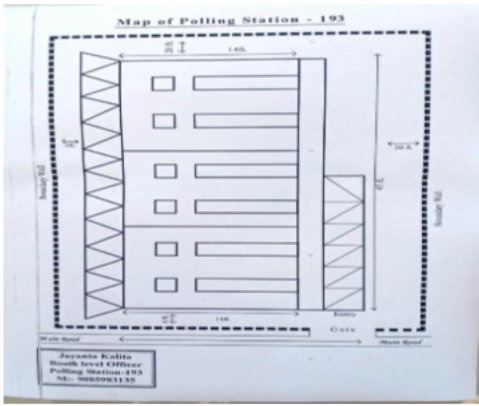

Nazri Naksha