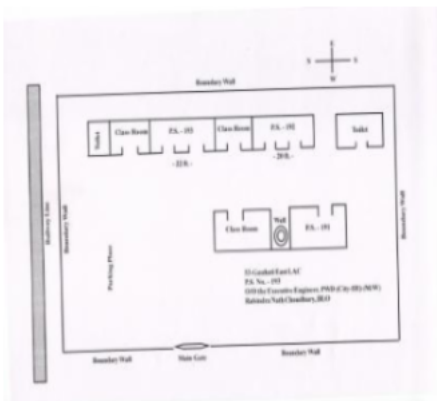

নিৰ্বাচক পঞ্জীয়ন বিষয়াৰ স্বাক্ষৰ

Nazri Naksha

Google Map View

Polling Station Building Front View

ভোটগ্ৰহন কেন্দ্ৰৰ সন্মুখৰ দৃশ্য

Cad View

Key MAP View

1 নাম : দীপাঞ্জলী দাস স্বামীৰ নাম: ভূপতী বৰুৱা ঘৰ নং : 1 বয়স : 33 লিঙ্গ : মহিলা	LQZ1864568 ফটো উপলব্ধ	2 নাম : বুমা কলিতা পিতাৰ নাম: ঘনকান্ত কলিতা ঘৰ নং : 1 বয়স : 29 লিঙ্গ : মহিলা	LQZ0350991 ফটো উপলব্ধ	3 নাম : টিনা কলিতা পিতাৰ নাম: ঘন কান্ত কলিতা ঘৰ নং : 01 বয়স : 23 লিঙ্গ : মহিলা	LQZ5192430 ফটো উপলব্ধ
4 নাম : ফুলেশ্বৰ বড়া পিতাৰ নাম: খগেন্দ্ৰ বড়া ঘৰ নং : 02 বয়স : 52 লিঙ্গ : পুৰুষ	HPS1854304 ফটো উপলব্ধ	5 নাম : ঋতুপৰ্ণা মহন্ত পিতাৰ নাম: কৃষ্ণ কান্ত মহন্ত ঘৰ নং : 2 বয়স : 33 লিঙ্গ : মহিলা	LQZ0022064 ফটো উপলব্ধ	6 নাম : দ্বীপজ্যোতি দাস পিতাৰ নাম: গোপাল চন্দ্ৰ দাস ঘৰ নং : 2 বয়স : 33 লিঙ্গ : পুৰুষ	LQZ0022066 ফটো উপলব্ধ
7 নাম : প্ৰাণজিত মহন্ত পিতাৰ নাম: কৃষ্ণ কান্ত মহন্ত ঘৰ নং : 2 বয়স : 32 লিঙ্গ : পুৰুষ	LQZ0022065 ফটো উপলব্ধ	8 নাম : গাৰ্গী দাস মাতৃৰ নাম: জোনালী দাস ঘৰ নং : 2 বয়স : 24 লিঙ্গ : মহিলা	LQZ5180666 ফটো উপলব্ধ	9 নাম : দীপক বিশ্ব পিতাৰ নাম: ৰামেশ্বৰ প্ৰসাদ বিশ্ব ঘৰ নং : 03 বয়স : 48 লিঙ্গ : পুৰুষ	YFR0032615 ফটো উপলব্ধ
10 নাম : সৰস্বতী বিশ্ব স্বামীৰ নাম: দীপক বিশ্ব ঘৰ নং : 03 বয়স : 42 লিঙ্গ : মহিলা	YFR0032029 ফটো উপলব্ধ	11 নাম : টুটুমণি কলিতা স্বামীৰ নাম: হেমন্ত কলিতা ঘৰ নং : 03 বয়স : 41 লিঙ্গ : মহিলা	LQZ5167457 ফটো উপলব্ধ	12 নাম : লভিতা দেৱী স্বামীৰ নাম: ৰঞ্জু ভট্ট ঘৰ নং : 3 বয়স : 34 লিঙ্গ : মহিলা	LQZ0022067 ফটো উপলব্ধ
13 নাম : আশীষ বিশ্ব পিতাৰ নাম: দীপক বিশ্ব ঘৰ নং : 03 বয়স : 23 লিঙ্গ : পুৰুষ	YFR0193029 ফটো উপলব্ধ	14 নাম : অংকিতা বিশ্ব পিতাৰ নাম: দীপক বিশ্ব ঘৰ নং : 3 বয়স : 19 লিঙ্গ : মহিলা	GUU0100917 ফটো উপলব্ধ	15 নাম : মল্লীকা দাস পিতাৰ নাম: ৰথীন্দ্ৰ নাৰায়ন দাস ঘৰ নং : 8 বয়স : 47 লিঙ্গ : মহিলা	LQZ1864660 ফটো উপলব্ধ
16 নাম : দিপা দাস স্বামীৰ নাম: বিক্ৰম দাস ঘৰ নং : 8ক বয়স : 35 লিঙ্গ : মহিলা	LQZ1864717 ফটো উপলব্ধ	17 নাম : ৰিতুমণি ডেকা পিতাৰ নাম: বিপিন ডেকা ঘৰ নং : 5 বয়স : 23 লিঙ্গ : মহিলা	LQZ1366624 ফটো উপলব্ধ	18 নাম : হিমাত্ৰী দাস পিতাৰ নাম: হেমন্ত দাস ঘৰ নং : 06 বয়স : 23 লিঙ্গ : মহিলা	LQZ5180716 ফটো উপলব্ধ
19 নাম : অনিমা দাস পিতাৰ নাম: শংকৰ দাস ঘৰ নং : 9 বয়স : 25 লিঙ্গ : মহিলা	LQZ0500181 ফটো উপলব্ধ	20 নাম : আশা দাস পিতাৰ নাম: শংকৰ দাস ঘৰ নং : 07 বয়স : 22 লিঙ্গ : মহিলা	LQZ1392026 ফটো উপলব্ধ	21 নাম : মামনি ঠাকুৰীয়া পিতাৰ নাম: পবিত্ৰ কুমাৰ ঠাকুৰীয়া ঘৰ নং : 9 বয়স : 49 লিঙ্গ : মহিলা	LQZ1864784 ফটো উপলব্ধ
# 22 নাম : কিশোৰ দাস পিতাৰ নাম: কুপানাথ দাস ঘৰ নং : 1077 বয়স : 36 লিঙ্গ : পুৰুষ	LQZ1864773 ফটো উপলব্ধ	23 নাম : বিতোপন ডেকা মাতৃৰ নাম: ৰীতা ডেকা ঘৰ নং : 10 বয়স : 26 লিঙ্গ : পুৰুষ	LQZ0615252 ফটো উপলব্ধ	24 নাম : ৰিতুমনি বৈশ্য বৰ্মন স্বামীৰ নাম: ৰজনী বৰ্মন ঘৰ নং : 11 বয়স : 27 লিঙ্গ : মহিলা	LQZ5168901 ফটো উপলব্ধ
25 নাম : সঞ্জয় কলিতা পিতাৰ নাম: দেবেন কলিতা ঘৰ নং : 12 বয়স : 39 লিঙ্গ : পুৰুষ	LQZ1864900 ফটো উপলব্ধ	26 নাম : সীমাদাস বেজবৰুৱা স্বামীৰ নাম: কিশোৰ বেজবৰুৱা ঘৰ নং : 12 বয়স : 35 লিঙ্গ : মহিলা	LQZ1864922 ফটো উপলব্ধ	27 নাম : কৃষ্ণা ৰাণী ডেকা স্বামীৰ নাম: সঞ্জয় কলিতা ঘৰ নং : 12 বয়স : 33 লিঙ্গ : মহিলা	LQZ1321322 ফটো উপলব্ধ
28 নাম : ধীৰেশ্বৰ মেধি পিতাৰ নাম: হৰেন্দ্ৰ নাথ মেধি ঘৰ নং : 18 বয়স : 59 লিঙ্গ : পুৰুষ	LQZ0669234 ফটো উপলব্ধ	29 নাম : ভূমিকা মেধী স্বামীৰ নাম: ধীৰেশ্বৰ মেধি ঘৰ নং : 18 বয়স : 49 লিঙ্গ : মহিলা	LQZ0668913 ফটো উপলব্ধ	30 নাম : সন্ধানি বেজবৰুৱা স্বামীৰ নাম: গৌতম বেজবৰুৱা ঘৰ নং : 18 বয়স : 41 লিঙ্গ : মহিলা	LQZ1864988 ফটো উপলব্ধ