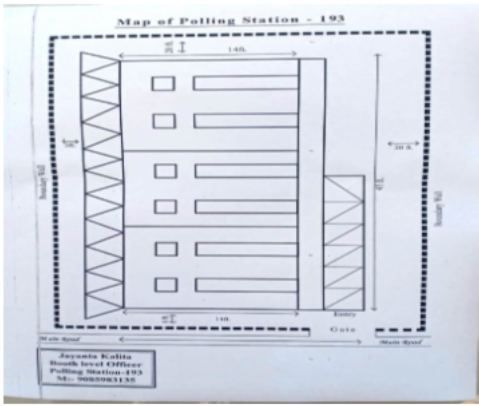

নিৰ্বাচক পঞ্জীয়ন বিষয়াৰ স্বাক্ষৰ

Nazri Naksha

Google Map View

Polling Station Building Front View

ভোটগ্ৰহন কেন্দ্ৰৰ সন্মুখৰ দৃশ্য

Cad View

Key MAP View

1	LQZ0001867	ফটো উপলব্ধ
নাম : লিলি থাপা স্বামীৰ নাম : কৃষ্ণ বাহাদুৰ থাপা ঘৰ নং : ১ বয়স : 69 লিঙ্গ : মহিলা		