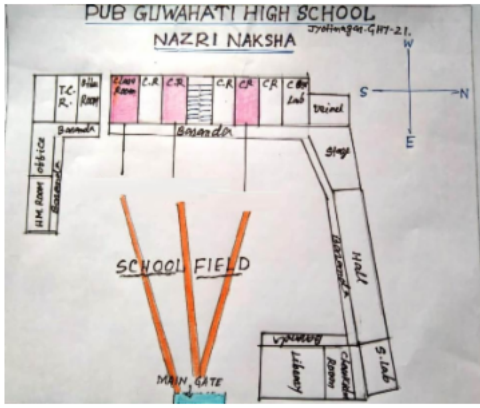

Nazri Naksha