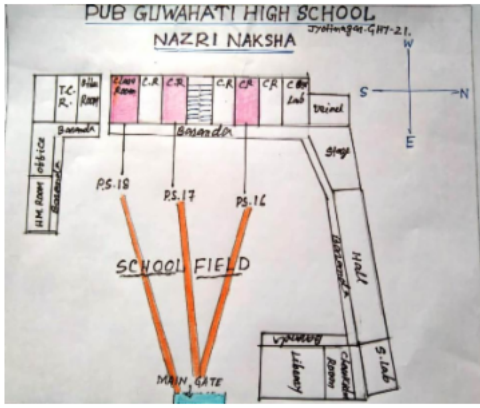

Nazri Naksha