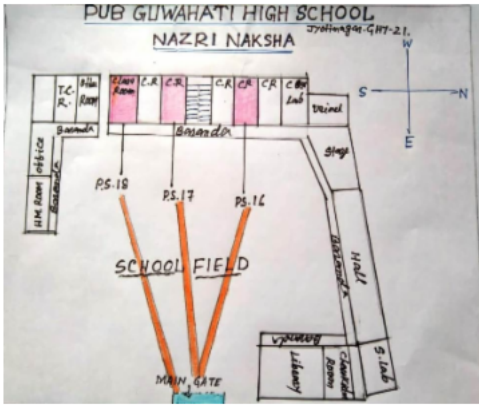

Nazri Naksha