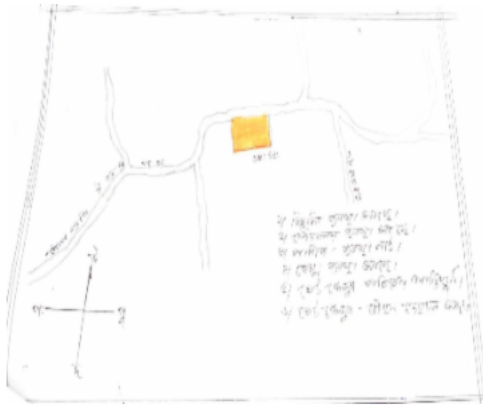

Nazri Naksha