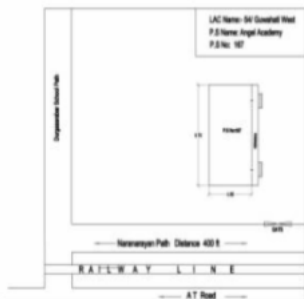

নিৰ্বাচক পঞ্জীয়ন বিষয়াৰ স্বাক্ষৰ

Nazri Naksha

Google Map View

Polling Station Building Front View

ভোটগ্ৰহন কেন্দ্ৰৰ সন্মুখৰ দৃশ্য

Cad View

Key MAP View