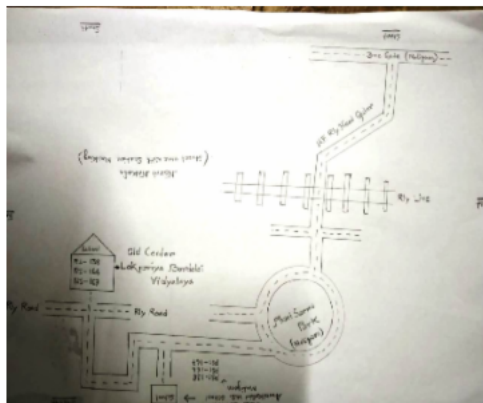

Nazri Naksha