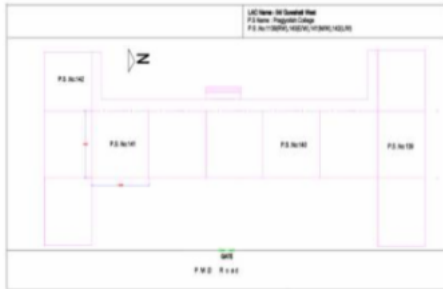

নিৰ্বাচক পঞ্জীয়ন বিষয়াৰ স্বাক্ষৰ

Nazri Naksha

Google Map View

Polling Station Building Front View

ভোটগ্ৰহন কেন্দ্ৰৰ সন্মুখৰ দৃশ্য

Cad View

Key MAP View

1 নাম : মতি দাস পিতাৰ নাম: ৰাম দাস ঘৰ নং : 1 বয়স : 77 লিঙ্গ : মহিলা	GZH1374658 ফটো উপলব্ধ	2 নাম : হেমেন দাস পিতাৰ নাম: নীলমনি দাস ঘৰ নং : 1 বয়স : 54 লিঙ্গ : পুৰুষ	GZH1374603 ফটো উপলব্ধ	3 নাম : নব কুমাৰ দাস পিতাৰ নাম: নীলমনি দাস ঘৰ নং : 1 বয়স : 53 লিঙ্গ : পুৰুষ	GZH1374625 ফটো উপলব্ধ
4 নাম : পুলিন কুমাৰ দাস পিতাৰ নাম: নীলমনি দাস ঘৰ নং : 1 বয়স : 53 লিঙ্গ : পুৰুষ	GZH1374647 ফটো উপলব্ধ	5 নাম : ভানু দাস স্বামীৰ নাম: নব কুমাৰ দাস ঘৰ নং : 1 বয়স : 50 লিঙ্গ : মহিলা	GZH1374636 ফটো উপলব্ধ	6 নাম : উদ্ধব দাস মাতৃৰ নাম: মতি দাস ঘৰ নং : 1 বয়স : 47 লিঙ্গ : পুৰুষ	GZH1374669 ফটো উপলব্ধ
7 নাম : জাহুবী দত্ত স্বামীৰ নাম: হেমেন দাস ঘৰ নং : 1 বয়স : 47 লিঙ্গ : মহিলা	GZH1374614 ফটো উপলব্ধ	8 নাম : পুতুল কুমাৰী দাস স্বামীৰ নাম: মহেন্দ্ৰ দাস ঘৰ নং : 2 বয়স : 75 লিঙ্গ : মহিলা	GZH0392886 ফটো উপলব্ধ	9 নাম : বিনু কুমাৰী দাস পিতাৰ নাম: মহেন্দ্ৰ দাস ঘৰ নং : 2 বয়স : 67 লিঙ্গ : মহিলা	GZH0393009 ফটো উপলব্ধ
10 নাম : কুমুদ বৰ্মন পিতাৰ নাম: দীনবন্ধু বৰ্মন ঘৰ নং : 2 বয়স : 59 লিঙ্গ : পুৰুষ	GZH0783274 ফটো উপলব্ধ	11 নাম : অজন্তা বৰ্মন স্বামীৰ নাম: কুমুদ বৰ্মন ঘৰ নং : 2 বয়স : 56 লিঙ্গ : মহিলা	GZH0781583 ফটো উপলব্ধ	12 নাম : মীনা দত্ত স্বামীৰ নাম: প্ৰফুল্ল দত্ত ঘৰ নং : 2 বয়স : 54 লিঙ্গ : মহিলা	GZH1374681 ফটো উপলব্ধ
13 নাম : অমৰেন্দ্ৰ দাস পিতাৰ নাম: ধনেশ্বৰ দাস ঘৰ নং : 2 বয়স : 51 লিঙ্গ : মহিলা	GZH0925768 ফটো উপলব্ধ	14 নাম : অৰ্চনা দাস পিতাৰ নাম: ধনেশ্বৰ দাস ঘৰ নং : 2 বয়স : 49 লিঙ্গ : মহিলা	GZH0925834 ফটো উপলব্ধ	15 নাম : অজিত নাথ পিতাৰ নাম: দৰ্পন নাথ ঘৰ নং : 2 বয়স : 41 লিঙ্গ : পুৰুষ	GZH1374794 ফটো উপলব্ধ
16 নাম : ত্ৰিদীপ দত্ত পিতাৰ নাম: প্ৰফুল্ল দত্ত ঘৰ নং : 2 বয়স : 39 লিঙ্গ : পুৰুষ	GZH1374692 ফটো উপলব্ধ	17 নাম : চুনিতা নাথ স্বামীৰ নাম: অজিত নাথ ঘৰ নং : 2 বয়স : 28 লিঙ্গ : মহিলা	GZH0657734 ফটো উপলব্ধ	18 নাম : ৰবিন্দ্ৰ নাথ পিতাৰ নাম: দুলাল নাথ ঘৰ নং : 2 বয়স : 27 লিঙ্গ : পুৰুষ	GZH0110767 ফটো উপলব্ধ
19 নাম : লখিমী নাথ স্বামীৰ নাম: ৰবিন নাথ ঘৰ নং : 2 বয়স : 25 লিঙ্গ : মহিলা	GZH0843821 ফটো উপলব্ধ	20 নাম : ভাস্বতী তালুকদাৰ পিতাৰ নাম: অৰবিন্দ তালুকদাৰ ঘৰ নং : 2 বয়স : 25 লিঙ্গ : মহিলা	GZH0877431 ফটো উপলব্ধ	21 নাম : বৰনীল আকাশ বৰ্মন পিতাৰ নাম: কুমুদ বৰ্মন ঘৰ নং : 2 বয়স : 20 লিঙ্গ : পুৰুষ	QOS0017657 ফটো উপলব্ধ
22 নাম : প্ৰশান্ত বৈশ্য পিতাৰ নাম: দীন বৈশ্য ঘৰ নং : 3 বয়স : 53 লিঙ্গ : পুৰুষ	GZH1374829 ফটো উপলব্ধ	23 নাম : বৈশ্য সিদ্ধাৰ্থ পিতাৰ নাম: বৈশ্য প্ৰশান্ত ঘৰ নং : 3 বয়স : 28 লিঙ্গ : পুৰুষ	GZH1977164 ফটো উপলব্ধ	24 নাম : অমিত কুমাৰ জৈন পিতাৰ নাম: ৰতন লাল জৈন ঘৰ নং : 4বি ৰত্নাত্ৰয় অপাৰ্টমেণ্ট বয়স : 50 লিঙ্গ : পুৰুষ	GZH0033115 ফটো উপলব্ধ
25 নাম : মুকুট কলিতা মাতৃৰ নাম: ৰমা কলিতা ঘৰ নং : 5 বয়স : 62 লিঙ্গ : পুৰুষ	GZH1374874 ফটো উপলব্ধ	26 নাম : দেৱব্ৰত কলিতা মাতৃৰ নাম: ৰমা কলিতা ঘৰ নং : 5 বয়স : 59 লিঙ্গ : পুৰুষ	GZH1374896 ফটো উপলব্ধ	27 নাম : বৰ্ণালী কলিতা স্বামীৰ নাম: মুকুট কলিতা ঘৰ নং : 5 বয়স : 55 লিঙ্গ : মহিলা	GZH1374885 ফটো উপলব্ধ
28 নাম : মুনালিনী কলিতা স্বামীৰ নাম: দেৱব্ৰত কলিতা ঘৰ নং : 5 বয়স : 50 লিঙ্গ : মহিলা	GZH1374909 ফটো উপলব্ধ	29 নাম : অমিত কুমাৰ ঘোষ পিতাৰ নাম: অজিত কুমাৰ ঘোষ ঘৰ নং : 05 বয়স : 44 লিঙ্গ : পুৰুষ	DHL1245085 ফটো উপলব্ধ	30 নাম : জীৱন্ত অপৰ্ব পিতাৰ নাম: অপূৰ্ব কুমাৰ মেধি ঘৰ নং : 5 বয়স : 36 লিঙ্গ : পুৰুষ	GZH1384878 ফটো উপলব্ধ