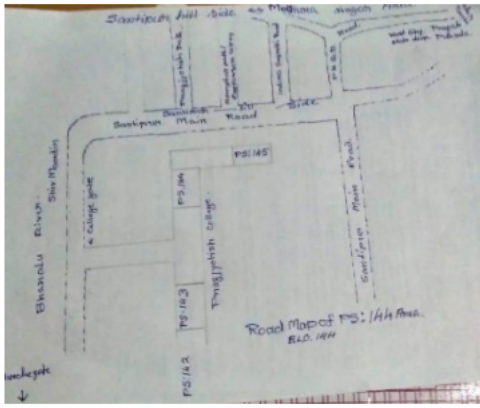

Nazri Naksha