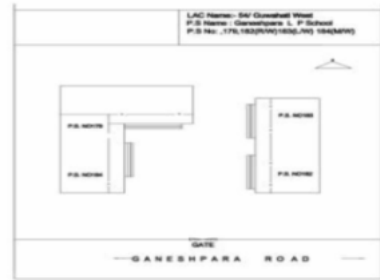

নিৰ্বাচক পঞ্জীয়ন বিষয়াৰ স্বাক্ষৰ

Nazri Naksha

Google Map View

Polling Station Building Front View

ভোটগ্ৰহন কেন্দ্ৰৰ সন্মুখৰ দৃশ্য

Cad View

Key MAP View

1 নাম : অনন্ত কুমাৰ মেধি পিতাৰ নাম: দেবেন্দ্ৰ মেধি ঘৰ নং : 000 বয়স : 65 লিঙ্গ : পুৰুষ	QOS0122093 ফটো উপলব্ধ	2 নাম : নিৰ ডেকা মেধি স্বামীৰ নাম: অনন্ত কুমাৰ মেধি ঘৰ নং : 000 বয়স : 58 লিঙ্গ : মহিলা	QOS0122085 ফটো উপলব্ধ	3 নাম : অমল তালুকদাৰ পিতাৰ নাম: ভোলাৰাম তালুকদাৰ ঘৰ নং : 00 বয়স : 50 লিঙ্গ : পুৰুষ	DZN2842606 ফটো উপলব্ধ
4 নাম : কালুৰাম ৰায় পিতাৰ নাম: মঙ্গল সিং ৰায় ঘৰ নং : 000 বয়স : 50 লিঙ্গ : পুৰুষ	QOS0120832 ফটো উপলব্ধ	5 নাম : জয়া সিং স্বামীৰ নাম: সুনীল সিং ঘৰ নং : 000 বয়স : 50 লিঙ্গ : মহিলা	GZH0015589 ফটো উপলব্ধ	6 নাম : অঞ্জলী তালুকদাৰ স্বামীৰ নাম: অমল তালুকদাৰ ঘৰ নং : 00 বয়স : 41 লিঙ্গ : মহিলা	DZN0017305 ফটো উপলব্ধ
7 নাম : চিন্ময়ী মেধি পিতাৰ নাম: অনন্ত কুমাৰ মেধি ঘৰ নং : 000 বয়স : 27 লিঙ্গ : মহিলা	QOS0122119 ফটো উপলব্ধ	8 নাম : ৰাজপ্ৰতিম মেধি পিতাৰ নাম: অনন্ত কুমাৰ মেধি ঘৰ নং : 000 বয়স : 25 লিঙ্গ : পুৰুষ	QOS0122127 ফটো উপলব্ধ	9 নাম : চুচিলা বিশ্বকৰ্মা পিতাৰ নাম: ধন বিশ্বকৰ্মা ঘৰ নং : 000 বয়স : 24 লিঙ্গ : মহিলা	QOS0110833 ফটো উপলব্ধ
10 নাম : বৰ্ণালী তালুকদাৰ পিতাৰ নাম: অমল তালুকদাৰ ঘৰ নং : 00 বয়স : 22 লিঙ্গ : মহিলা	CFT0527853 ফটো উপলব্ধ	11 নাম : কিৰণ বাহাদুৰ লিম্বু পিতাৰ নাম: তেজ বাহাদুৰ লিম্বু ঘৰ নং : 000 বয়স : 22 লিঙ্গ : পুৰুষ	QOS0120824 ফটো উপলব্ধ	12 নাম : ৰাশিদা খাতুন স্বামীৰ নাম: আনোৱাৰ আলী ঘৰ নং : 00 বয়স : 20 লিঙ্গ : মহিলা	QOS0104786 ফটো উপলব্ধ
13 নাম : মনোজ ছেত্ৰী মাতৃৰ নাম: লক্ষ্মী মায়া ছেত্ৰী ঘৰ নং : 00 বয়স : 20 লিঙ্গ : পুৰুষ	QOS0110825 ফটো উপলব্ধ	14 নাম : এৰিয়ান মগৰ পিতাৰ নাম: ধন কুমাৰ মগৰ ঘৰ নং : 000 বয়স : 20 লিঙ্গ : পুৰুষ	QOS0122606 ফটো উপলব্ধ	15 নাম : প্ৰকাশ ৰায় পিতাৰ নাম: প্ৰকাশ ৰায় ঘৰ নং : 000 বয়স : 20 লিঙ্গ : মহিলা	QOS0124594 ফটো উপলব্ধ
16 নাম : মজিবন নেছা স্বামীৰ নাম: গহেৰ আলী ঘৰ নং : 00 বয়স : 19 লিঙ্গ : মহিলা	QOS0097865 ফটো উপলব্ধ	17 নাম : বিতু লামা পিতাৰ নাম: নীমা লামা ঘৰ নং : 000 বয়স : 19 লিঙ্গ : পুৰুষ	QOS0124586 ফটো উপলব্ধ	18 নাম : নিমাশীৰী লামা পিতাৰ নাম: গৰে লামা ঘৰ নং : 01 বয়স : 76 লিঙ্গ : পুৰুষ	GZH0691006 ফটো উপলব্ধ
E 19 নাম : পাৰ্বতী লামা স্বামীৰ নাম: নিমাশীৰী লামা ঘৰ নং : 01 বয়স : 69 লিঙ্গ : মহিলা	GZH0668699 ফটো উপলব্ধ	20 নাম : সুমন্ত লামা পিতাৰ নাম: নিমাশীৰী লামা ঘৰ নং : 01 বয়স : 47 লিঙ্গ : পুৰুষ	GZH0668731 ফটো উপলব্ধ	21 নাম : ৰতন দেউৰী পিতাৰ নাম: হেমচন্দ্ৰ দেউৰী ঘৰ নং : 001 বয়স : 41 লিঙ্গ : মহিলা	GZH0963934 ফটো উপলব্ধ
22 নাম : অমেন্ত লামা পিতাৰ নাম: নিমাশীৰী লামা ঘৰ নং : 01 বয়স : 39 লিঙ্গ : পুৰুষ	GZH0664532 ফটো উপলব্ধ	23 নাম : সাৰদা দেৱী পোখ্ৰেল স্বামীৰ নাম: হৰিহৰ পোখ্ৰেল ঘৰ নং : 1 বয়স : 39 লিঙ্গ : মহিলা	HGC0173955 ফটো উপলব্ধ	24 নাম : প্ৰভাতি সিনহা পিতাৰ নাম: হৰিমোহন সিনহা ঘৰ নং : 1 বয়স : 36 লিঙ্গ : মহিলা	HQV1079614 ফটো উপলব্ধ
25 নাম : ললিতা তামাং স্বামীৰ নাম: ওমেণ্টো লামা ঘৰ নং : 01 বয়স : 34 লিঙ্গ : মহিলা	QOS0150805 ফটো উপলব্ধ	26 নাম : শহিদা খাতুন স্বামীৰ নাম: ইকবাল হুছেইন ঘৰ নং : 1 বয়স : 31 লিঙ্গ : মহিলা	GZH0875799 ফটো উপলব্ধ	27 নাম : চাৰলি চাংমা পিতাৰ নাম: জৰ্জ মাৰাক ঘৰ নং : 1 বয়স : 25 লিঙ্গ : পুৰুষ	GZH0765974 ফটো উপলব্ধ
28 নাম : দীপা পোখ্ৰেল পিতাৰ নাম: হৰিহৰ পোখ্ৰেল ঘৰ নং : 1 বয়স : 22 লিঙ্গ : মহিলা	GZH2766665 ফটো উপলব্ধ	29 নাম : জাহিৰুল ইছলাম পিতাৰ নাম: মমিন আলী ঘৰ নং : 02 বয়স : 25 লিঙ্গ : পুৰুষ	GZH0664540 ফটো উপলব্ধ	S 30 নাম : ৰুমা দেব স্বামীৰ নাম: প্ৰসন্নজিত দেব ঘৰ নং : 2 আ. হাউচ নো. 71 বয়স : 46 লিঙ্গ : মহিলা	GGZ0003511 ফটো উপলব্ধ