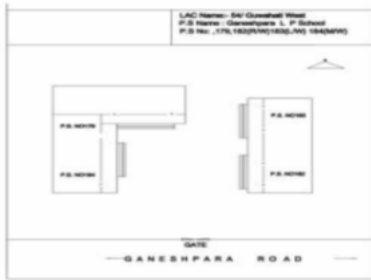

নিৰ্বাচক পঞ্জীয়ন বিষয়াৰ স্বাক্ষৰ

Nazri Naksha

Google Map View

Polling Station Building Front View

ভোটগ্ৰহন কেন্দ্ৰৰ সন্মুখৰ দৃশ্য

Cad View

Key MAP View

1 নাম : অনন্ত কুমাৰ মেধি পিতাৰ নাম: দেবেন্দ্ৰ মেধি ঘৰ নং : 000 বয়স : 65 লিঙ্গ : পুৰুষ	QOS0122093 ফটো উপলব্ধ	2 নাম : নিৰ ডেকা মেধি স্বামীৰ নাম: অনন্ত কুমাৰ মেধি ঘৰ নং : 000 বয়স : 58 লিঙ্গ : মহিলা	QOS0122085 ফটো উপলব্ধ	3 নাম : অমল তালুকদাৰ পিতাৰ নাম: ভোলাৰাম তালুকদাৰ ঘৰ নং : 00 বয়স : 50 লিঙ্গ : পুৰুষ	DZN2842606 ফটো উপলব্ধ
4 নাম : কালুৰাম ৰায় পিতাৰ নাম: মঙ্গল সিং ৰায় ঘৰ নং : 000 বয়স : 50 লিঙ্গ : পুৰুষ	QOS0120832 ফটো উপলব্ধ	5 নাম : জয়া সিং স্বামীৰ নাম: সুনীল সিং ঘৰ নং : 000 বয়স : 50 লিঙ্গ : মহিলা	GZH0015589 ফটো উপলব্ধ	6 নাম : অঞ্জলী তালুকদাৰ স্বামীৰ নাম: অমল তালুকদাৰ ঘৰ নং : 00 বয়স : 41 লিঙ্গ : মহিলা	DZN0017305 ফটো উপলব্ধ
7 নাম : চিন্ময়ী মেধি পিতাৰ নাম: অনন্ত কুমাৰ মেধি ঘৰ নং : 000 বয়স : 27 লিঙ্গ : মহিলা	QOS0122119 ফটো উপলব্ধ	8 নাম : ৰাজপ্ৰতিম মেধি পিতাৰ নাম: অনন্ত কুমাৰ মেধি ঘৰ নং : 000 বয়স : 25 লিঙ্গ : পুৰুষ	QOS0122127 ফটো উপলব্ধ	9 নাম : চুচিলা বিশ্বকৰ্মা পিতাৰ নাম: ধন বিশ্বকৰ্মা ঘৰ নং : 000 বয়স : 24 লিঙ্গ : মহিলা	QOS0110833 ফটো উপলব্ধ
10 নাম : বৰ্ণালী তালুকদাৰ পিতাৰ নাম: অমল তালুকদাৰ ঘৰ নং : 00 বয়স : 22 লিঙ্গ : মহিলা	CFT0527853 ফটো উপলব্ধ	11 নাম : কিৰণ বাহাদুৰ লিম্বু পিতাৰ নাম: তেজ বাহাদুৰ লিম্বু ঘৰ নং : 000 বয়স : 22 লিঙ্গ : পুৰুষ	QOS0120824 ফটো উপলব্ধ	12 নাম : ৰাশিদা খাতুন স্বামীৰ নাম: আনোৱাৰ আলী ঘৰ নং : 00 বয়স : 20 লিঙ্গ : মহিলা	QOS0104786 ফটো উপলব্ধ
13 নাম : মনোজ ছেত্ৰী মাতৃৰ নাম: লক্ষ্মী মায়া ছেত্ৰী ঘৰ নং : 00 বয়স : 20 লিঙ্গ : পুৰুষ	QOS0110825 ফটো উপলব্ধ	14 নাম : এৰিয়ান মগৰ পিতাৰ নাম: ধন কুমাৰ মগৰ ঘৰ নং : 000 বয়স : 20 লিঙ্গ : পুৰুষ	QOS0122606 ফটো উপলব্ধ	15 নাম : প্ৰকাশ ৰায় পিতাৰ নাম: প্ৰকাশ ৰায় ঘৰ নং : 000 বয়স : 20 লিঙ্গ : মহিলা	QOS0124594 ফটো উপলব্ধ
16 নাম : মজিবন নেছা স্বামীৰ নাম: গহেৰ আলী ঘৰ নং : 00 বয়স : 19 লিঙ্গ : মহিলা	QOS0097865 ফটো উপলব্ধ	17 নাম : বিতু লামা পিতাৰ নাম: নীমা লামা ঘৰ নং : 000 বয়স : 19 লিঙ্গ : পুৰুষ	QOS0124586 ফটো উপলব্ধ	18 নাম : নিমাশীৰী লামা পিতাৰ নাম: গৰে লামা ঘৰ নং : 01 বয়স : 76 লিঙ্গ : পুৰুষ	GZH0691006 ফটো উপলব্ধ
E 19 নাম : পাৰ্বতী লামা স্বামীৰ নাম: নিমাশীৰী লামা ঘৰ নং : 01 বয়স : 69 লিঙ্গ : মহিলা	GZH0668699 ফটো উপলব্ধ	20 নাম : সুমন্ত লামা পিতাৰ নাম: নিমাশীৰী লামা ঘৰ নং : 01 বয়স : 47 লিঙ্গ : পুৰুষ	GZH0668731 ফটো উপলব্ধ	21 নাম : ৰতন দেউৰী পিতাৰ নাম: হেমচন্দ্ৰ দেউৰী ঘৰ নং : 001 বয়স : 41 লিঙ্গ : মহিলা	GZH0963934 ফটো উপলব্ধ
22 নাম : অমেন্ত লামা পিতাৰ নাম: নিমাশীৰী লামা ঘৰ নং : 01 বয়স : 39 লিঙ্গ : পুৰুষ	GZH0664532 ফটো উপলব্ধ	23 নাম : সাৰদা দেৱী পোখ্ৰেল স্বামীৰ নাম: হৰিহৰ পোখ্ৰেল ঘৰ নং : 1 বয়স : 39 লিঙ্গ : মহিলা	HGC0173955 ফটো উপলব্ধ	24 নাম : প্ৰভাতি সিনহা পিতাৰ নাম: হৰিমোহন সিনহা ঘৰ নং : 1 বয়স : 36 লিঙ্গ : মহিলা	HQV1079614 ফটো উপলব্ধ
25 নাম : ললিতা তামাং স্বামীৰ নাম: ওমেণ্টো লামা ঘৰ নং : 01 বয়স : 34 লিঙ্গ : মহিলা	QOS0150805 ফটো উপলব্ধ	26 নাম : শহিদা খাতুন স্বামীৰ নাম: ইকবাল হুছেইন ঘৰ নং : 1 বয়স : 31 লিঙ্গ : মহিলা	GZH0875799 ফটো উপলব্ধ	27 নাম : চাৰলি চাংমা পিতাৰ নাম: জৰ্জ মাৰাক ঘৰ নং : 1 বয়স : 25 লিঙ্গ : পুৰুষ	GZH0765974 ফটো উপলব্ধ
28 নাম : দীপা পোখ্ৰেল পিতাৰ নাম: হৰিহৰ পোখ্ৰেল ঘৰ নং : 1 বয়স : 22 লিঙ্গ : মহিলা	GZH2766665 ফটো উপলব্ধ	29 নাম : জাহিৰুল ইছলাম পিতাৰ নাম: মমিন আলী ঘৰ নং : 02 বয়স : 25 লিঙ্গ : পুৰুষ	GZH0664540 ফটো উপলব্ধ	S 30 নাম : ৰুমা দেব স্বামীৰ নাম: প্ৰসন্নজিত দেব ঘৰ নং : 2 আ. হাউচ নো. 71 বয়স : 46 লিঙ্গ : মহিলা	GGZ0003511 ফটো উপলব্ধ