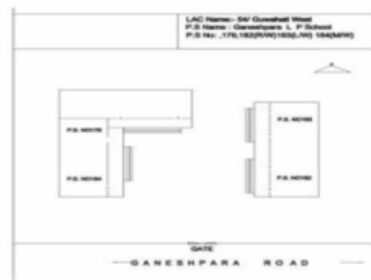

নিৰ্বাচক পঞ্জীয়ন বিষয়াৰ স্বাক্ষৰ

Nazri Naksha

Google Map View

Polling Station Building Front View

ভোটগ্ৰন্থন কেন্দ্ৰৰ সন্মুখৰ দৃশ্য

Cad View

Key MAP View

1 নাম : দিদৰমসৰ স্বগীয়ৰী পিতাৰ নাম: প্ৰদীপ স্বগীয়ৰী ঘৰ নং : 0 বয়স : 22 লিঙ্গ : পুৰুষ	QOS0112144 ফটো উপলব্ধ	2 নাম : বিশাল চৌধুৰী মাতৃৰ নাম: বেণু চৌধুৰী ঘৰ নং : 02 বয়স : 20 লিঙ্গ : পুৰুষ	QOS0012419 ফটো উপলব্ধ	3 নাম : নাছিম আহমেদ আনচাৰী পিতাৰ নাম: বৈতুল্লাহ আনচাৰী ঘৰ নং : 23 বয়স : 43 লিঙ্গ : পুৰুষ	GZH0446856 ফটো উপলব্ধ
4 নাম : ৰছিদা অঞ্জম স্বামীৰ নাম: নাছিম আহমেদ আনচাৰী ঘৰ নং : 23 বয়স : 39 লিঙ্গ : মহিলা	GZH0446898 ফটো উপলব্ধ	5 নাম : মমতাজ বেগম স্বামীৰ নাম: লাটে মোআজ্ জে.ম হুছেইন ঘৰ নং : 23 সী বয়স : 57 লিঙ্গ : মহিলা	QOS0042796 ফটো উপলব্ধ	6 নাম : আশাফুল আলম পিতাৰ নাম: আবুল কাশেম আলী ঘৰ নং : 23 সী বয়স : 42 লিঙ্গ : পুৰুষ	QOS0042754 ফটো উপলব্ধ
7 নাম : ৰিতুমনি উজিৰ পিতাৰ নাম: দ্বীপেন উজিৰ ঘৰ নং : 38 বাথৌ পথ বয়স : 21 লিঙ্গ : মহিলা	QOS0123265 ফটো উপলব্ধ	8 নাম : নিতিশা ৰজক পিতাৰ নাম: উপেন্দ্ৰ ৰজক ঘৰ নং : 39 বয়স : 22 লিঙ্গ : পুৰুষ	QOS0011346 ফটো উপলব্ধ	9 নাম : ৰীমা তালুকদাৰ পিতাৰ নাম: তৰুন তালুকদাৰ ঘৰ নং : 096 বয়স : 29 লিঙ্গ : মহিলা	QOS0104380 ফটো উপলব্ধ
10 নাম : ববী কুমাৰ পিতাৰ নাম: অশোক সাহনি ঘৰ নং : 113-কালাপানী এলপী কুল (ল/ডবল্যা) বয়স : 24 লিঙ্গ : পুৰুষ	QOS0127522 ফটো উপলব্ধ	11 নাম : ৰুবানা পাৰ্বিন পিতাৰ নাম: আজিজুৰ হক ঘৰ নং : 186 বয়স : 21 লিঙ্গ : মহিলা	QOS0023028 ফটো উপলব্ধ	12 নাম : আৰবাচ আলী পিতাৰ নাম: ছাহজাহান আলী ঘৰ নং : 1374 খ বয়স : 21 লিঙ্গ : পুৰুষ	QOS0105874 ফটো উপলব্ধ
13 নাম : আৰমান আলী পিতাৰ নাম: ছাহজাহান আলী ঘৰ নং : 1374 খ বয়স : 19 লিঙ্গ : পুৰুষ	QOS0115931 ফটো উপলব্ধ	14 নাম : ফাতেমা বেগম স্বামীৰ নাম: আব্দুল বাছেৰ ঘৰ নং : 2371 (খ) বয়স : 40 লিঙ্গ : মহিলা	QOS0102400 ফটো উপলব্ধ	15 নাম : জালাল উদ্দিন পিতাৰ নাম: ফজল উদ্দিন ঘৰ নং : 2479 (ক) বয়স : 41 লিঙ্গ : পুৰুষ	QOS0103242 ফটো উপলব্ধ
16 নাম : অনিমা আকতাৰা স্বামীৰ নাম: জালাল উদ্দিন ঘৰ নং : 2479 (ক) বয়স : 36 লিঙ্গ : মহিলা	QOS0103366 ফটো উপলব্ধ	17 নাম : হিত্ৰিক ডেকা পিতাৰ নাম: কৃষ্ণ ডেকা ঘৰ নং : 3094 বয়স : 20 লিঙ্গ : পুৰুষ	QOS0076216 ফটো উপলব্ধ	18 নাম : প্ৰণৱ দাস পিতাৰ নাম: সঞ্জীৱ দাস ঘৰ নং : 3487 বয়স : 25 লিঙ্গ : পুৰুষ	QOS0008037 ফটো উপলব্ধ
19 নাম : পবিত্ৰ ৰাভা পিতাৰ নাম: বানেশ্বৰ ৰাভা ঘৰ নং : 3766 বয়স : 21 লিঙ্গ : পুৰুষ	QOS0079392 ফটো উপলব্ধ	20 নাম : সঞ্জীৱ হাজোৱাৰী পিতাৰ নাম: বুদ্ধেশ্বৰ হাজোৱাৰী ঘৰ নং : 4096 বয়স : 31 লিঙ্গ : পুৰুষ	QOS0070466 ফটো উপলব্ধ	21 নাম : নিলাক্ষী বৰুৱা পিতাৰ নাম: নিৰঞ্জন বৰুৱা ঘৰ নং : 4120 বয়স : 20 লিঙ্গ : মহিলা	QOS0125666 ফটো উপলব্ধ
22 নাম : জৰিমনি নাৰ্জাৰী পিতাৰ নাম: ঘনো নাৰ্জাৰী ঘৰ নং : 4130 বয়স : 21 লিঙ্গ : মহিলা	QOS0113027 ফটো উপলব্ধ	23 নাম : আকাশ ৰায় মাতৃৰ নাম: অনিমা ৰায় ঘৰ নং : 4319 বয়স : 28 লিঙ্গ : পুৰুষ	QOS0121210 ফটো উপলব্ধ	24 নাম : মায়া ছেত্ৰী স্বামীৰ নাম: মাধৱ ছেত্ৰী ঘৰ নং : ৬৫৪৬ বয়স : 56 লিঙ্গ : মহিলা	GZH0577809 ফটো উপলব্ধ
25 নাম : মাধৱ ছেত্ৰী পিতাৰ নাম: ইন্দ্ৰ ছেত্ৰী ঘৰ নং : ৬৫৪৬ বয়স : 55 লিঙ্গ : পুৰুষ	GZH0578849 ফটো উপলব্ধ	26 নাম : সন্তোষী ছেত্ৰী পিতাৰ নাম: মাধৱ ছেত্ৰী ঘৰ নং : ৬৫৪৬ বয়স : 35 লিঙ্গ : মহিলা	GZH0578864 ফটো উপলব্ধ	27 নাম : দিপক ছেত্ৰী পিতাৰ নাম: মাধৱ ছেত্ৰী ঘৰ নং : ৬৫৪৬ বয়স : 35 লিঙ্গ : পুৰুষ	GZH0578831 ফটো উপলব্ধ
28 নাম : ৰাজ ছেত্ৰী পিতাৰ নাম: মাধৱ ছেত্ৰী ঘৰ নং : ৬৫৪৬ বয়স : 34 লিঙ্গ : পুৰুষ	GZH0577817 ফটো উপলব্ধ	29 নাম : পূজা ছেত্ৰী স্বামীৰ নাম: দিপক ছেত্ৰী ঘৰ নং : 6546 বয়স : 29 লিঙ্গ : মহিলা	DTK0237925 ফটো উপলব্ধ	30 নাম : উৰ্মিলা দেৱী স্বামীৰ নাম: সৰোজ কুমাৰ ঘৰ নং : ৬৫৪৭ বয়স : 54 লিঙ্গ : মহিলা	GZH0587386 ফটো উপলব্ধ