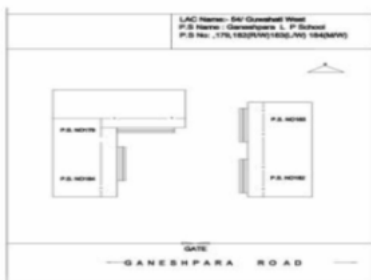

নিৰ্বাচক পঞ্জীয়ন বিষয়াৰ স্বাক্ষৰ

Nazri Naksha

Google Map View

Polling Station Building Front View

ভোটগ্ৰন্থন কেন্দ্ৰৰ সন্মুখৰ দৃশ্য

Cad View

Key MAP View

1 নাম : দিদৰমসৰ স্বগীয়ৰী পিতাৰ নাম: প্ৰদীপ স্বগীয়ৰী ঘৰ নং : 0 বয়স : 22 লিঙ্গ : পুৰুষ	QOS0112144 ফটো উপলব্ধ	2 নাম : বিশাল চৌধুৰী মাতৃৰ নাম: বেণু চৌধুৰী ঘৰ নং : 02 বয়স : 20 লিঙ্গ : পুৰুষ	QOS0012419 ফটো উপলব্ধ	3 নাম : নাছিম আহমেদ আনচাৰী পিতাৰ নাম: বৈতুল্লাহ আনচাৰী ঘৰ নং : 23 বয়স : 43 লিঙ্গ : পুৰুষ	GZH0446856 ফটো উপলব্ধ
4 নাম : ৰছিদা অঞ্জম স্বামীৰ নাম: নাছিম আহমেদ আনচাৰী ঘৰ নং : 23 বয়স : 39 লিঙ্গ : মহিলা	GZH0446898 ফটো উপলব্ধ	5 নাম : মমতাজ বেগম স্বামীৰ নাম: লাটে মোআজ্ জে.ম হুছেইন ঘৰ নং : 23 সী বয়স : 57 লিঙ্গ : মহিলা	QOS0042796 ফটো উপলব্ধ	6 নাম : আশাফুল আলম পিতাৰ নাম: আবুল কাশেম আলী ঘৰ নং : 23 সী বয়স : 42 লিঙ্গ : পুৰুষ	QOS0042754 ফটো উপলব্ধ
7 নাম : ৰিতুমনি উজিৰ পিতাৰ নাম: দ্বীপেন উজিৰ ঘৰ নং : 38 বাথৌ পথ বয়স : 21 লিঙ্গ : মহিলা	QOS0123265 ফটো উপলব্ধ	8 নাম : নিতিশা ৰজক পিতাৰ নাম: উপেন্দ্ৰ ৰজক ঘৰ নং : 39 বয়স : 22 লিঙ্গ : পুৰুষ	QOS0011346 ফটো উপলব্ধ	9 নাম : ৰীমা তালুকদাৰ পিতাৰ নাম: তৰুন তালুকদাৰ ঘৰ নং : 096 বয়স : 29 লিঙ্গ : মহিলা	QOS0104380 ফটো উপলব্ধ
10 নাম : ববী কুমাৰ পিতাৰ নাম: অশোক সাহনি ঘৰ নং : 113-কালাপানী এলপী কুল (ল/ডবল্যা) বয়স : 24 লিঙ্গ : পুৰুষ	QOS0127522 ফটো উপলব্ধ	11 নাম : ৰুবানা পাৰ্বিন পিতাৰ নাম: আজিজুৰ হক ঘৰ নং : 186 বয়স : 21 লিঙ্গ : মহিলা	QOS0023028 ফটো উপলব্ধ	12 নাম : আৰবাচ আলী পিতাৰ নাম: ছাহজাহান আলী ঘৰ নং : 1374 খ বয়স : 21 লিঙ্গ : পুৰুষ	QOS0105874 ফটো উপলব্ধ
13 নাম : আৰমান আলী পিতাৰ নাম: ছাহজাহান আলী ঘৰ নং : 1374 খ বয়স : 19 লিঙ্গ : পুৰুষ	QOS0115931 ফটো উপলব্ধ	14 নাম : ফাতেমা বেগম স্বামীৰ নাম: আব্দুল বাছেৰ ঘৰ নং : 2371 (খ) বয়স : 40 লিঙ্গ : মহিলা	QOS0102400 ফটো উপলব্ধ	15 নাম : জালাল উদ্দিন পিতাৰ নাম: ফজল উদ্দিন ঘৰ নং : 2479 (ক) বয়স : 41 লিঙ্গ : পুৰুষ	QOS0103242 ফটো উপলব্ধ
16 নাম : অনিমা আকতাৰা স্বামীৰ নাম: জালাল উদ্দিন ঘৰ নং : 2479 (ক) বয়স : 36 লিঙ্গ : মহিলা	QOS0103366 ফটো উপলব্ধ	17 নাম : হিত্ৰিক ডেকা পিতাৰ নাম: কৃষ্ণ ডেকা ঘৰ নং : 3094 বয়স : 20 লিঙ্গ : পুৰুষ	QOS0076216 ফটো উপলব্ধ	18 নাম : প্ৰণৱ দাস পিতাৰ নাম: সঞ্জীৱ দাস ঘৰ নং : 3487 বয়স : 25 লিঙ্গ : পুৰুষ	QOS0008037 ফটো উপলব্ধ
19 নাম : পবিত্ৰ ৰাভা পিতাৰ নাম: বানেশ্বৰ ৰাভা ঘৰ নং : 3766 বয়স : 21 লিঙ্গ : পুৰুষ	QOS0079392 ফটো উপলব্ধ	20 নাম : সঞ্জীৱ হাজোৱাৰী পিতাৰ নাম: বুদ্ধেশ্বৰ হাজোৱাৰী ঘৰ নং : 4096 বয়স : 31 লিঙ্গ : পুৰুষ	QOS0070466 ফটো উপলব্ধ	21 নাম : নিলাক্ষী বৰুৱা পিতাৰ নাম: নিৰঞ্জন বৰুৱা ঘৰ নং : 4120 বয়স : 20 লিঙ্গ : মহিলা	QOS0125666 ফটো উপলব্ধ
22 নাম : জৰিমনি নাৰ্জাৰী পিতাৰ নাম: ঘনো নাৰ্জাৰী ঘৰ নং : 4130 বয়স : 21 লিঙ্গ : মহিলা	QOS0113027 ফটো উপলব্ধ	23 নাম : আকাশ ৰায় মাতৃৰ নাম: অনিমা ৰায় ঘৰ নং : 4319 বয়স : 28 লিঙ্গ : পুৰুষ	QOS0121210 ফটো উপলব্ধ	24 নাম : মায়া ছেত্ৰী স্বামীৰ নাম: মাধৱ ছেত্ৰী ঘৰ নং : ৬৫৪৬ বয়স : 56 লিঙ্গ : মহিলা	GZH0577809 ফটো উপলব্ধ
25 নাম : মাধৱ ছেত্ৰী পিতাৰ নাম: ইন্দ্ৰ ছেত্ৰী ঘৰ নং : ৬৫৪৬ বয়স : 55 লিঙ্গ : পুৰুষ	GZH0578849 ফটো উপলব্ধ	26 নাম : সন্তোষী ছেত্ৰী পিতাৰ নাম: মাধৱ ছেত্ৰী ঘৰ নং : ৬৫৪৬ বয়স : 35 লিঙ্গ : মহিলা	GZH0578864 ফটো উপলব্ধ	27 নাম : দিপক ছেত্ৰী পিতাৰ নাম: মাধৱ ছেত্ৰী ঘৰ নং : ৬৫৪৬ বয়স : 35 লিঙ্গ : পুৰুষ	GZH0578831 ফটো উপলব্ধ
28 নাম : ৰাজ ছেত্ৰী পিতাৰ নাম: মাধৱ ছেত্ৰী ঘৰ নং : ৬৫৪৬ বয়স : 34 লিঙ্গ : পুৰুষ	GZH0577817 ফটো উপলব্ধ	29 নাম : পূজা ছেত্ৰী স্বামীৰ নাম: দিপক ছেত্ৰী ঘৰ নং : 6546 বয়স : 29 লিঙ্গ : মহিলা	DTK0237925 ফটো উপলব্ধ	30 নাম : উৰ্মিলা দেৱী স্বামীৰ নাম: সৰোজ কুমাৰ ঘৰ নং : ৬৫৪৭ বয়স : 54 লিঙ্গ : মহিলা	GZH0587386 ফটো উপলব্ধ